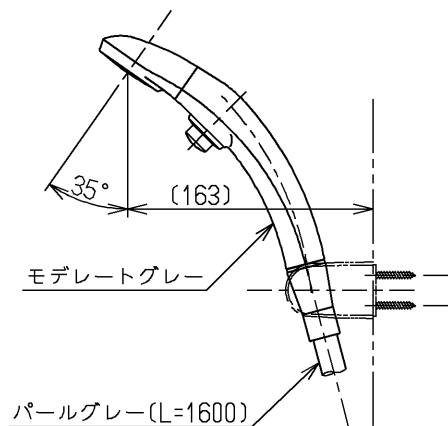

生産中止図面

2005/05

水道法適合品		エコマーク商品		名称
TOTO			単位 mm	壁付サーモ20 (シャワーバス・クリック) (浴室) (JIS)
製図 植村	検図 畑中	日付 寺岡	尺度 04.11.02 1:5	図番
備考 逆止弁付				TMF40WQ1RX