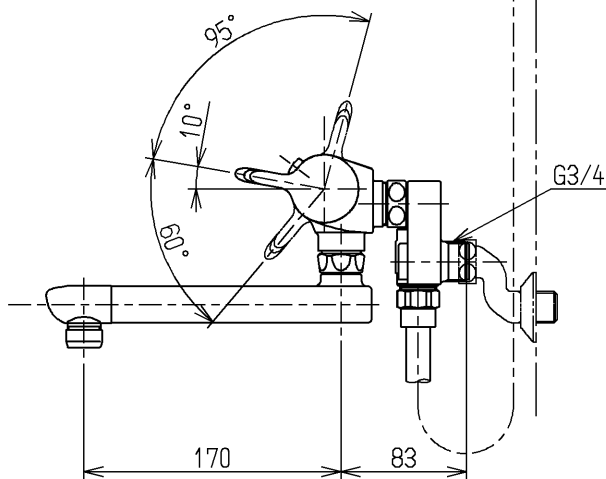

生産中止図面

2005/05

水道法適合品		エコマーク商品		名称
TOTO			単位 mm	壁付サーモ20 (シャワーバス・クリック) (浴室) (JIS)
製図 植村	検図 畑中	日付 寺岡	尺度 04.11.02 1:5	図番
備考 逆止弁付				TMF40WQ1RX