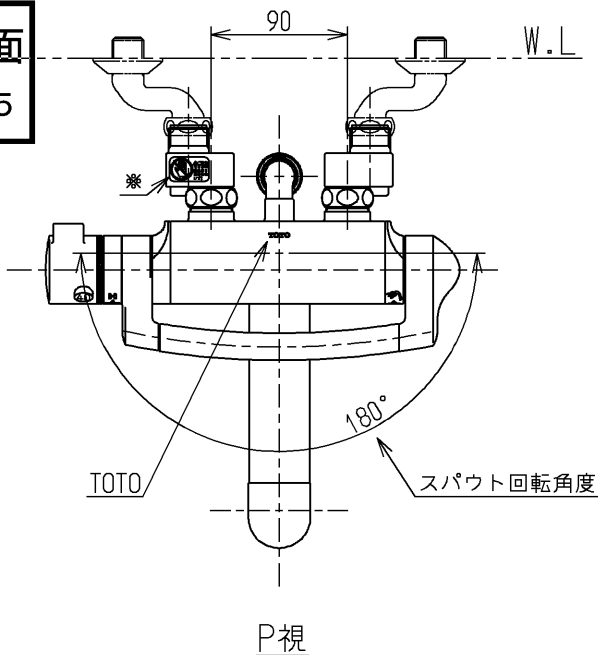

生産中止図面

2005/05

水道法適合品		エコマーク商品		名称
TOTO			単位 mm	壁付サーモ20 (シャワーバス・クリック) (浴室) (JIS)
製図 植村	検図 畑中	日付 寺岡	尺度 04.11.02 1:5	図番
備考 逆止弁付				TMF40WQ1RX