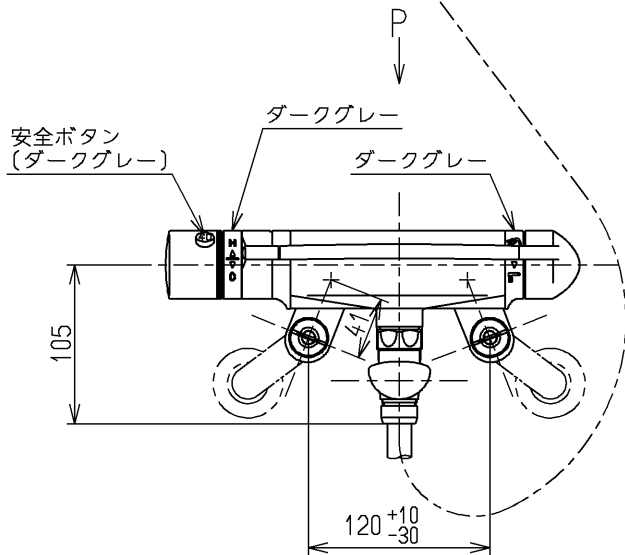

生産中止図面

2005/05

水道法適合品		エコマーク商品		名称
TOTO			単位 mm	壁付サーモ20 (シャワーバス・クリック) (浴室) (JIS)
製図 植村	検図 畑中	日付 寺岡	尺度 04.11.02 1:5	図番
備考 逆止弁付				TMF40WQ1RX