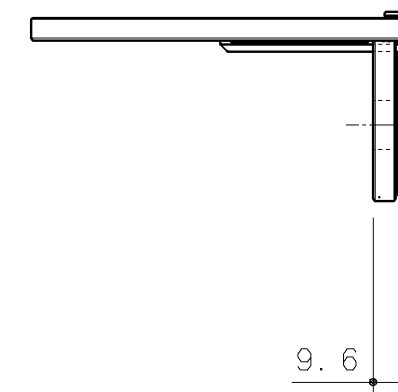

生産中止図面
2013/05

同梱部材

品名	数量
+皿TPねじ4×40	2ヶ
ふさぎキャップ	2ヶ
施工・取扱説明書	1部

TOTO		第三角法	単位 mm	名称
製図	検図	日付	尺度	化粧棚セット (システムシリーズ)
段	加 治	11.01.17	1:2	
備考				品番
				UGA466Q