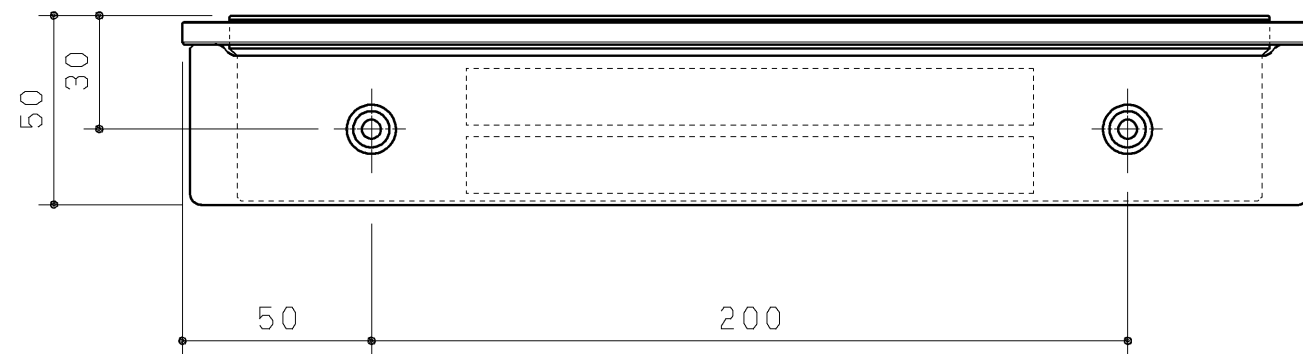

生産中止図面
2013/05

同梱部材

品名	数量
+皿TPねじ4×40	2ヶ
ふさぎキャップ	2ヶ
施工・取扱説明書	1部

TOTO		第三角法	単位 mm	名称
製図	検図	日付	尺度	化粧棚セット (システムシリーズ)
段	加 治	11.01.17	1:2	
備考				品番
				UGA466Q