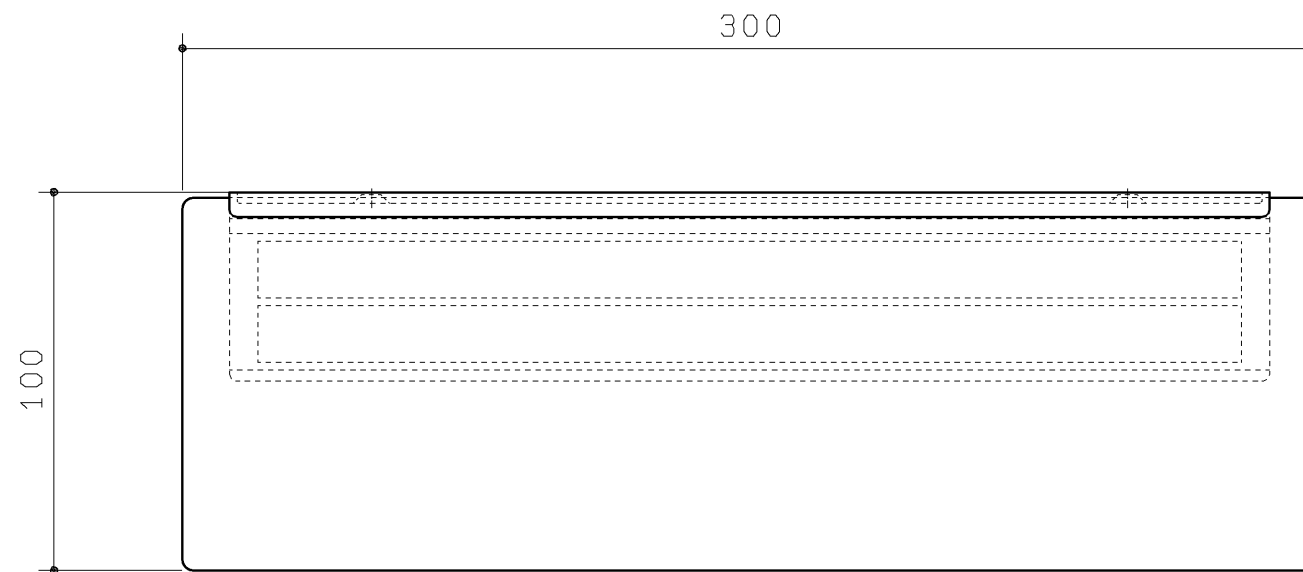

生産中止図面
2013/05

同梱部材

品名	数量
+皿TPねじ4×40	2ヶ
ふさぎキャップ	2ヶ
施工・取扱説明書	1部

TOTO		第三角法	単位 mm	名称
製図	検図	日付	尺度	化粧棚セット (システムシリーズ)
段	加 治	11.01.17	1:2	
備考				品番
				UGA466Q