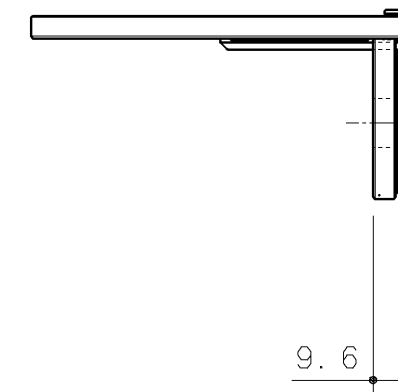

生産中止図面

2011/01

同梱部材

品名	数量
+皿TPねじ4×40	2ヶ
ふさぎキャップ	2ヶ
施工・取扱説明書	1部

TOTO		第三角法	単位 mm	名称
製図	検図	日付	尺度	化粧棚セット (システムシリーズ)
俣田	間瀬	08.01.25	1:2	
備考				品番
				UGA466