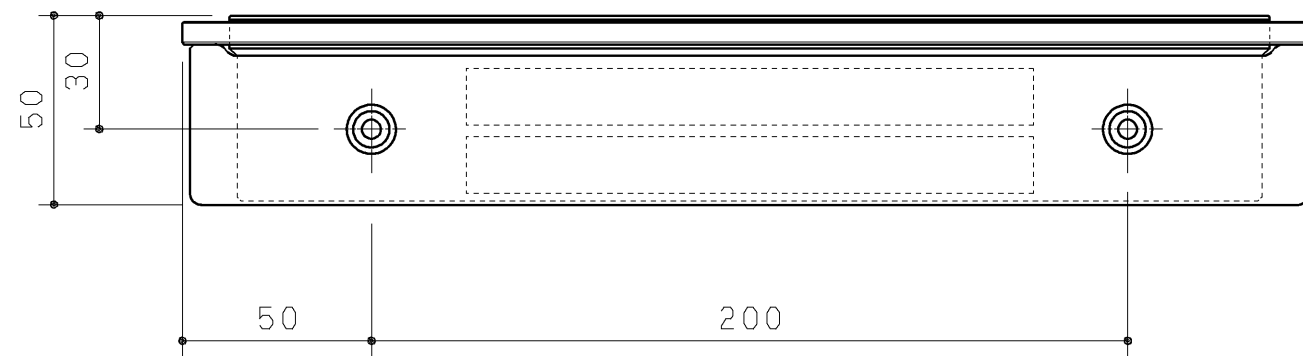

生産中止図面

2011/01

同梱部材

品名	数量
+皿TPねじ4×40	2ヶ
ふさぎキャップ	2ヶ
施工・取扱説明書	1部

TOTO		第三角法	単位 mm	名称
製図	検図	日付	尺度	化粧棚セット (システムシリーズ)
俣田	間瀬	08.01.25	1:2	
備考				品番
				UGA466