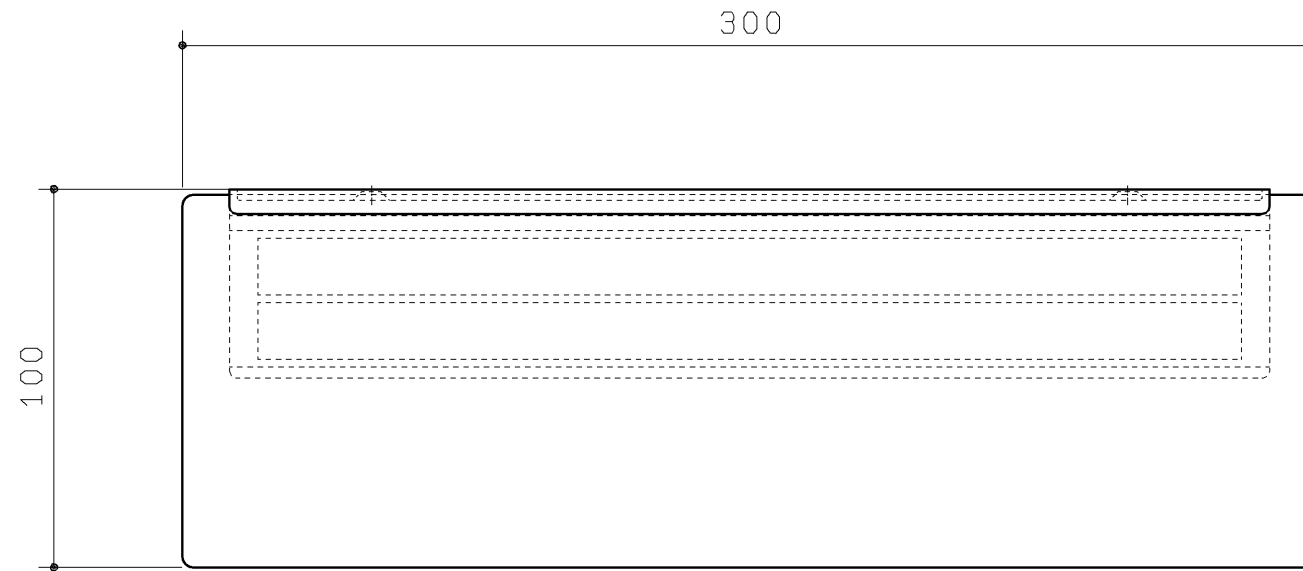

生産中止図面

2011/01

同梱部材

品名	数量
+皿TPねじ4×40	2ヶ
ふさぎキャップ	2ヶ
施工・取扱説明書	1部

TOTO		第三角法	単位 mm	名称
製図	検図	日付	尺度	化粧棚セット (システムシリーズ)
俣田	間瀬	08.01.25	1:2	
備考				品番
				UGA466