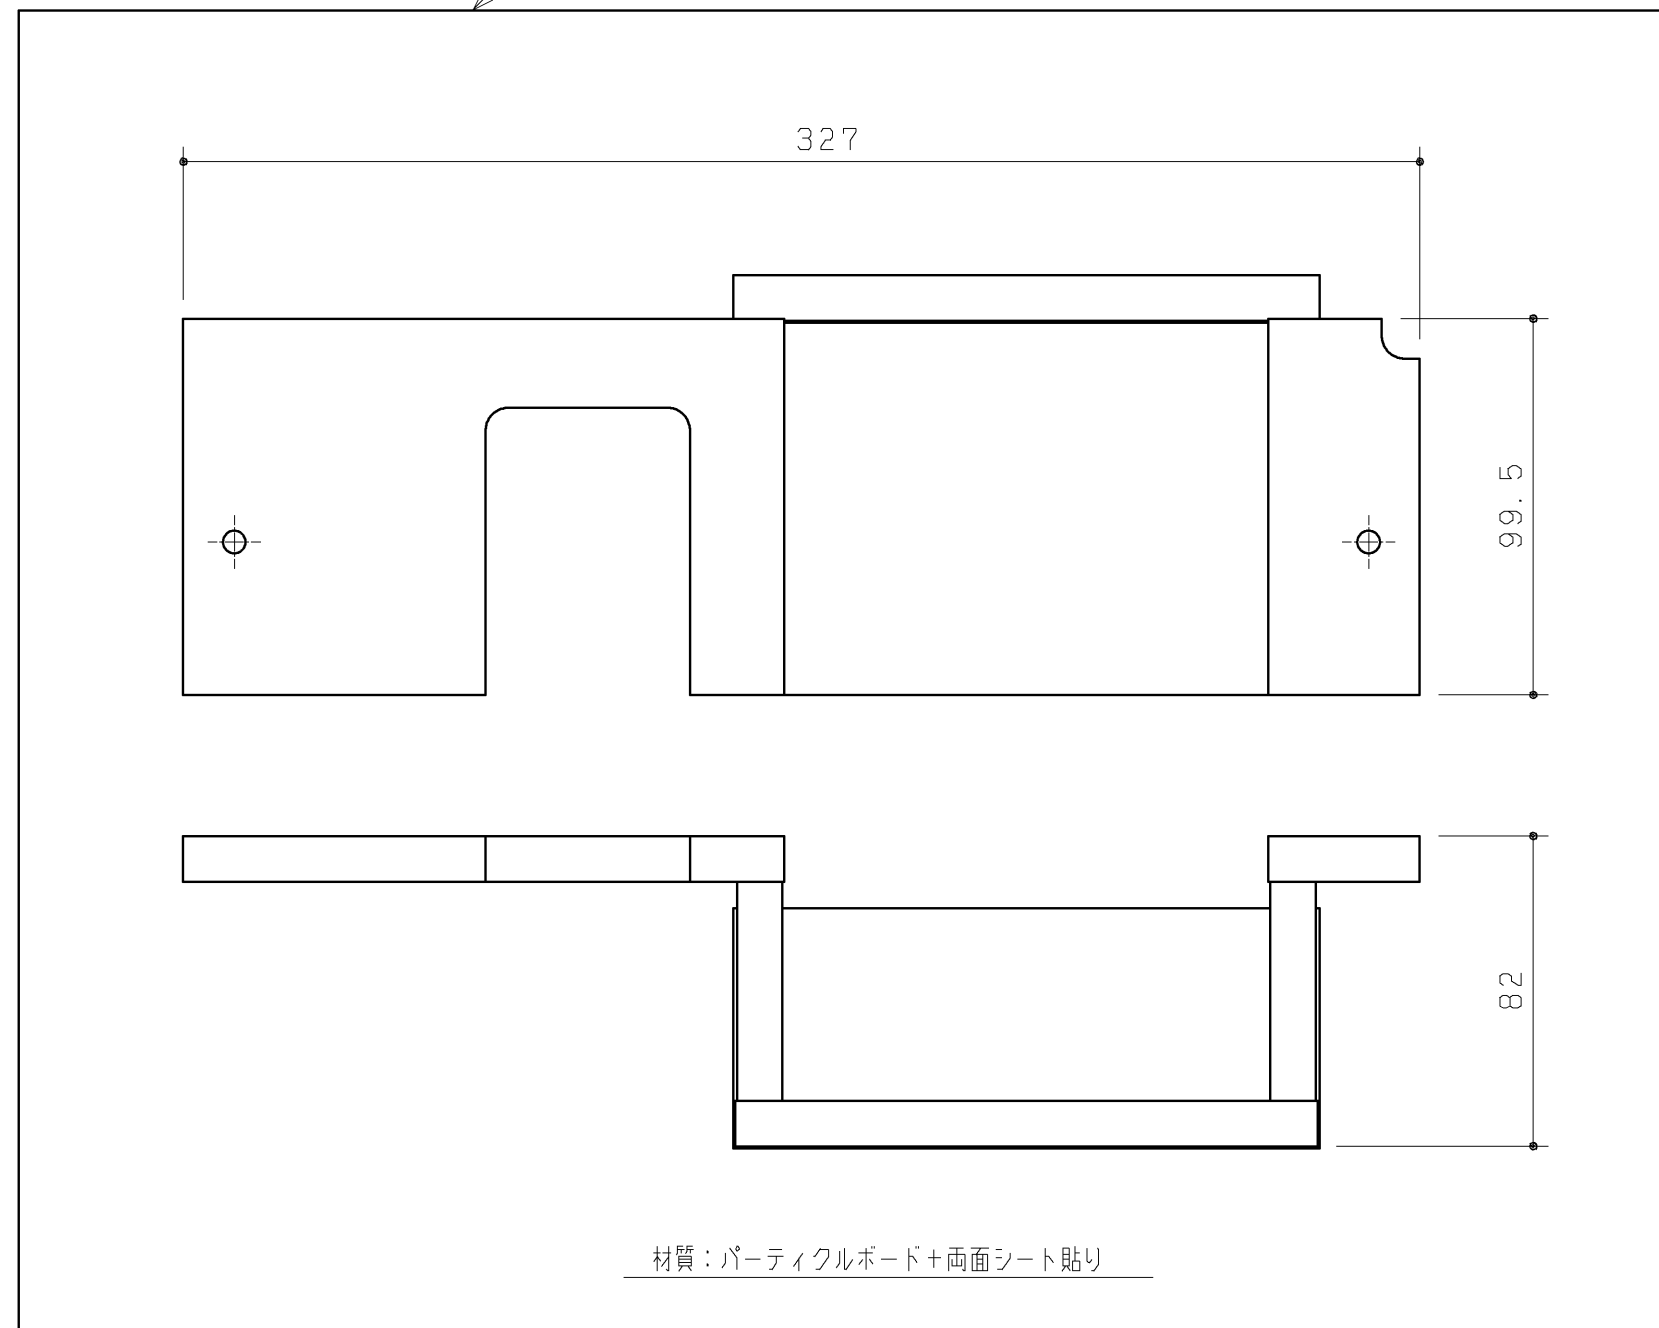

品番	色名
UGX187LWQ	ホワイト
UGX187LGQ	ダークグレー

同梱部材

品名	数量(仕様)	材質
施工部材セット	M4X20皿小ねじ 2ヶ	SUS304又は430

配管用カバー(1ヶ)

底板(1ヶ)

<p>TOTO</p>		第三角法	単位	名称
			mm	
製図	谷	検図	日付	品番
明	川	西	'19.12.02	
備考				
左勝手/電気温水器あり/床給水				