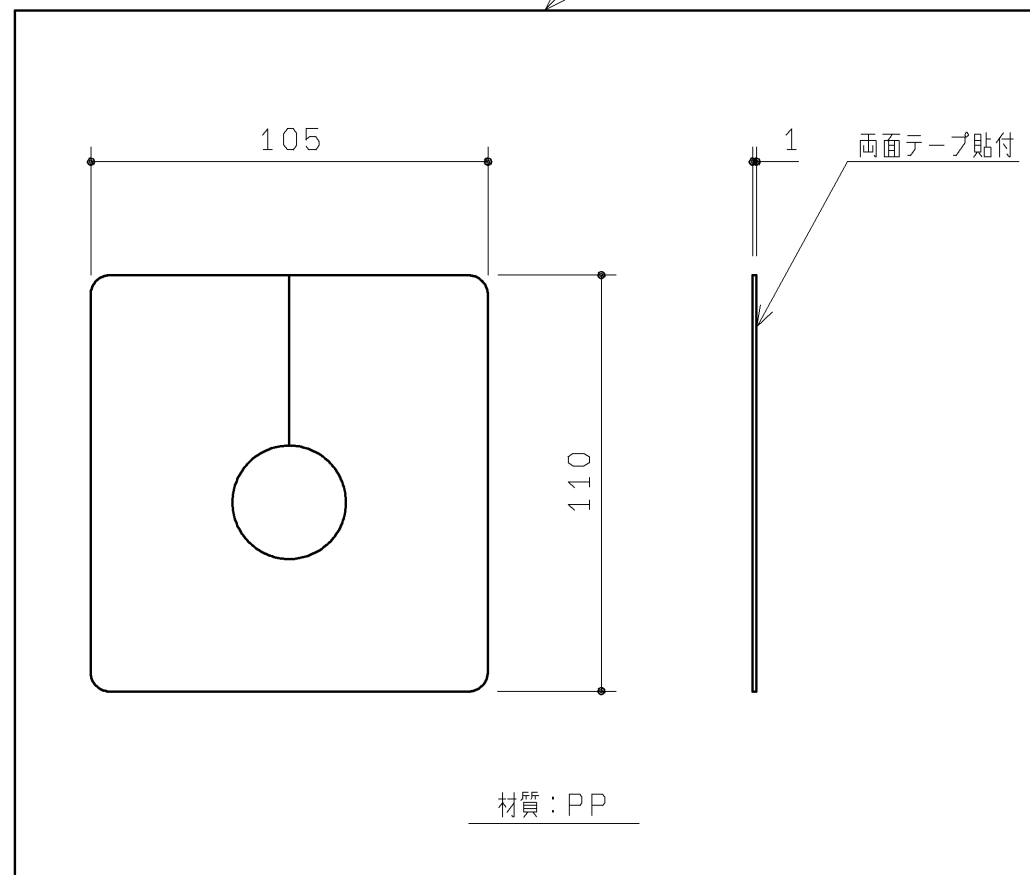

品番	色名
UGX187LWQ	ホワイト
UGX187LGQ	ダークグレー

同梱部材

品名	数量(仕様)	材質
施工部材セット	M4X20皿小ねじ 2ヶ	SUS304又は430

配管用カバー(1ヶ)

底板(1ヶ)

<p>TOTO</p>		第三角法	単位	名称
			mm	
製図	谷	検図	日付	品番
明	川	西	'19.12.02	
備考				
左勝手/電気温水器あり/床給水				