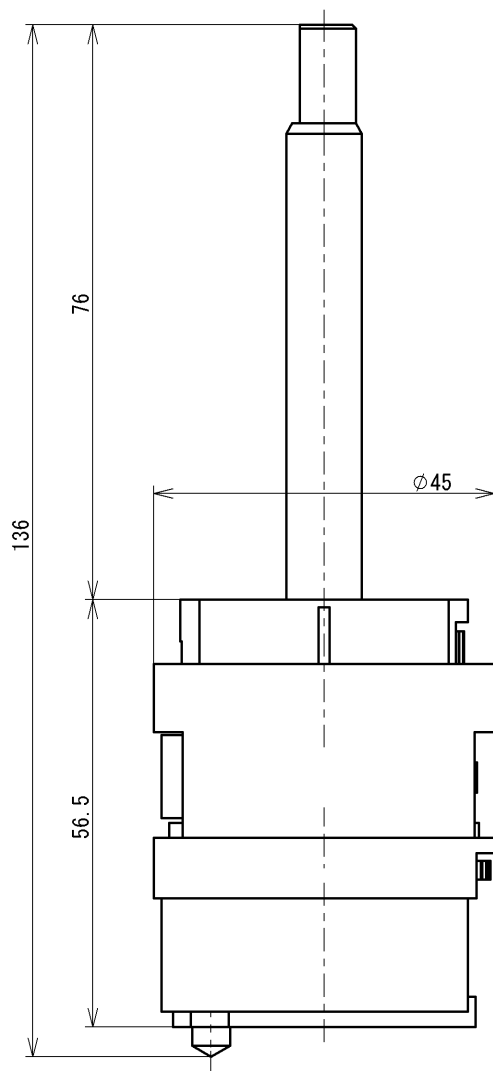

SUPPLY PERIOD
2027-02-28

パッキン
(バルブカバー用)

パッキン
(ユニットカバー用)

パッキン
(ユニットカバー用)

TOTO			単位 mm	名称 定量止水ユニット
製図 吉嶺	検図 北野 三浦 (剛)	日付 2023-04-27	尺度 1:1	品番 TH5B0443
備考				図番 TH5B0443=SA00.001.00