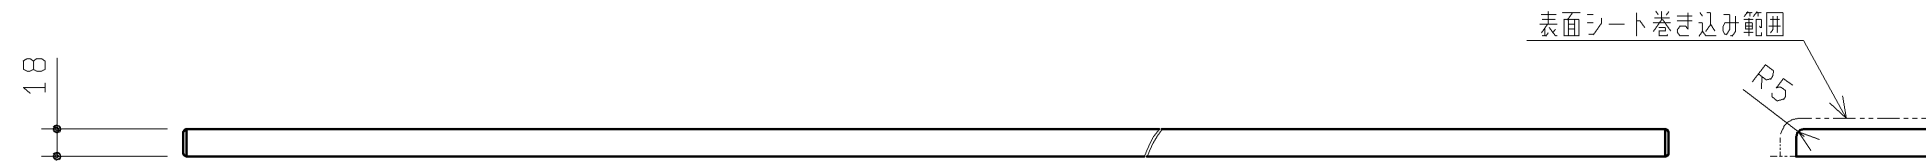

品番	表面色	ローカン色
UGKY14#NW1	ホワイト	ホワイト
UGKY14#EL	ライトウッドN	ライトウッドN
UGKY14#MW	ダブルブラウン	ダブルブラウン
UGKY14#ML	ミルベージュ	ミルベージュ

20.02廃番

- ・材質：中質繊維板(MDF)+両面シート貼り、ローカン：ABS
- ・裏面色：ホワイト

TOTO				第三角法	単位 mm	名称 カウンターセット 1600
製図 谷口明	検図 廣田	日付 19.12.02	尺度 1:5	品番 UGKY14#*		
備考						図番