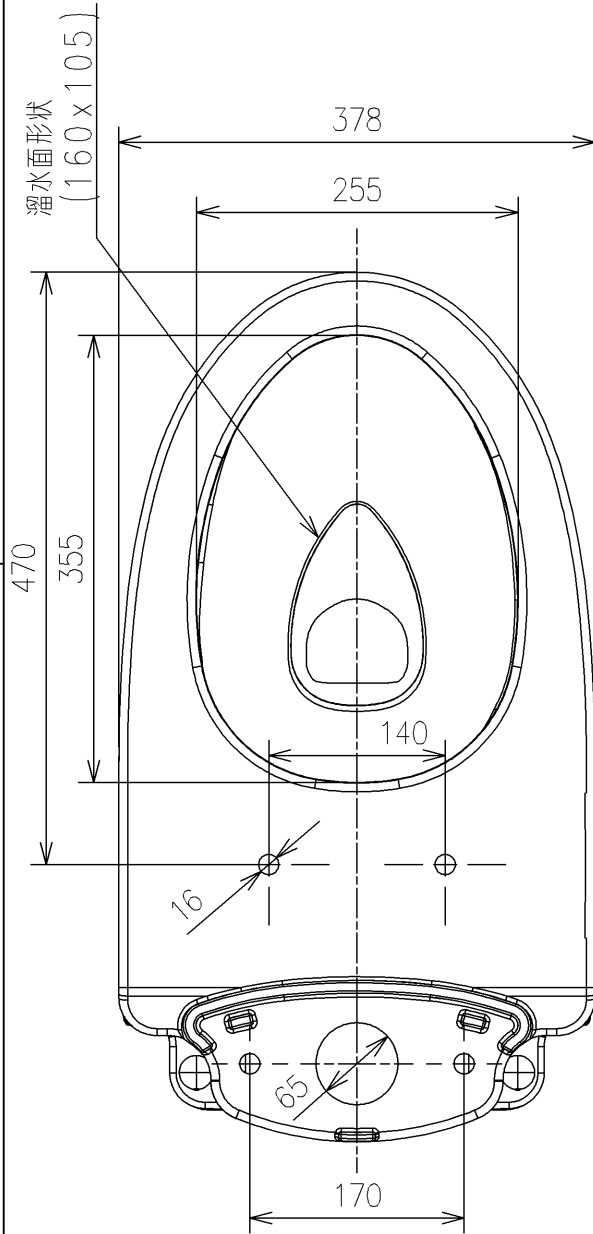

- <付属品>
- 固定具類 x 1
 - 化粧キャップユニット x 1
 - 排水ソケット x 1
 - サイドカバーユニット x 1
 - 施工説明書 x 1
 - 位置決めシート x 1

TOTO		UNIT mm	SCALE 1:6	DATE 2019-Sep-19	DRAWN kazuya.esaki
TITLE 床置壁排水大便器 (GG-800)					CHECKED makoto.bekki
FLOOR-MOUNTED TOILET BOWL WITH REAR-OUTLET(GG-800)					APPROVED masaaki.inoue
REMARKS 防露式、エロンゲートタイプ					ITEM NUMBER CS891BP