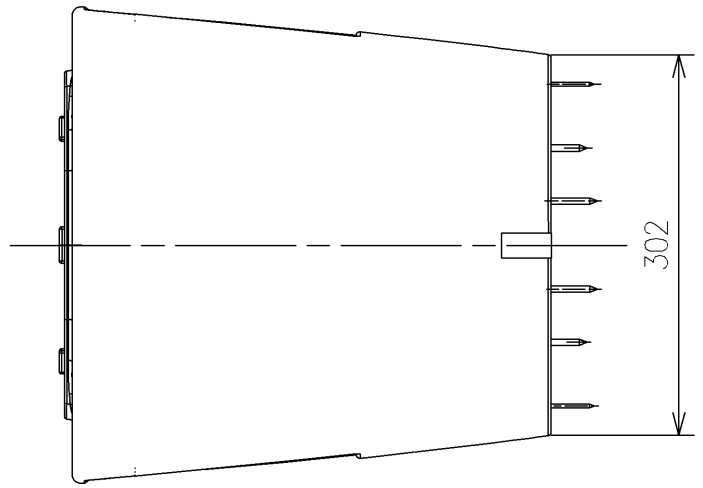

- <付属品>
- 固定具類 x 1
 - 化粧キャップユニット x 1
 - 排水ソケット x 1
 - サイドカバーユニット x 1
 - 施工説明書 x 1
 - 位置決めシート x 1

TOTO		UNIT mm	SCALE 1:6	DATE 2019-Sep-19	DRAWN kazuya.esaki
TITLE 床置壁排水大便器 (GG-800)					CHECKED makoto.bekki
FLOOR-MOUNTED TOILET BOWL WITH REAR-OUTLET(GG-800)					APPROVED masaaki.inoue
REMARKS 防露式、エロンゲートタイプ					ITEM NUMBER CS891BP