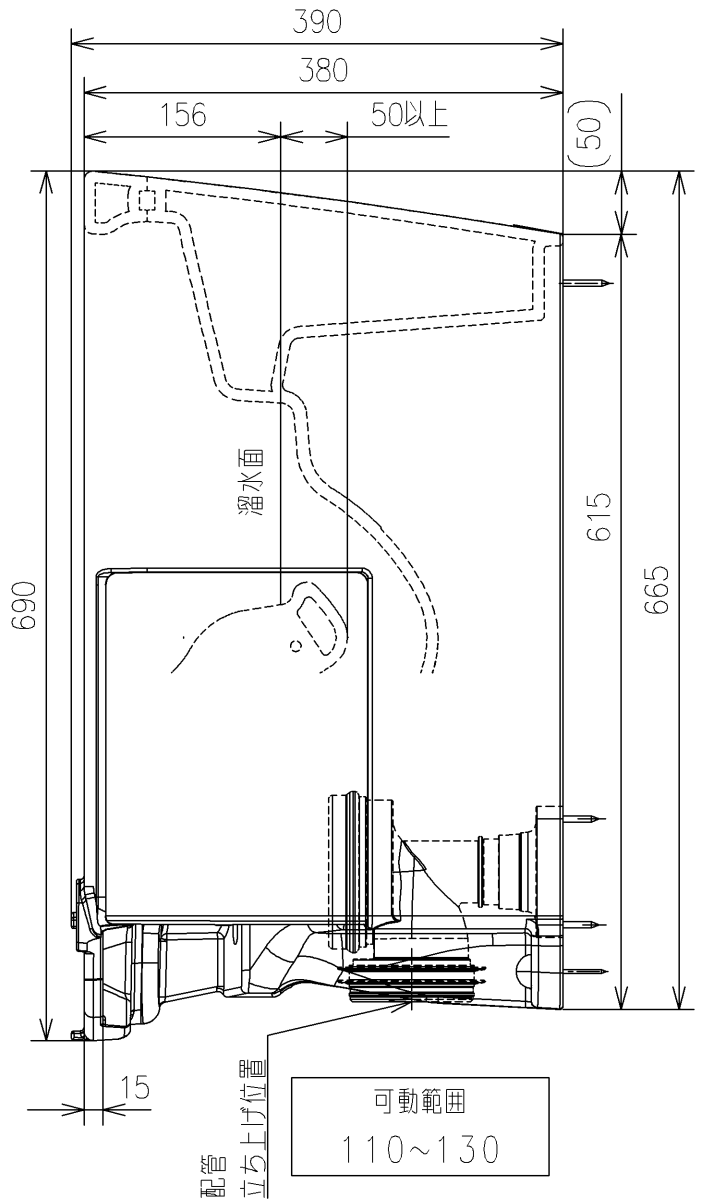

- <付属品>
- 固定具類 x 1
 - 化粧キャップユニット x 1
 - 排水ソケット x 1
 - サイドカバーユニット x 1
 - 施工説明書 x 1
 - 位置決めシート x 1

TOTO		UNIT mm	SCALE 1:6	DATE 2019-Sep-19	DRAWN kazuya.esaki
TITLE 床置壁排水大便器 (GG-800)					CHECKED makoto.bekki
FLOOR-MOUNTED TOILET BOWL WITH REAR-OUTLET(GG-800)					APPROVED masaaki.inoue
REMARKS 防露式、エロンゲートタイプ					ITEM NUMBER CS891BP