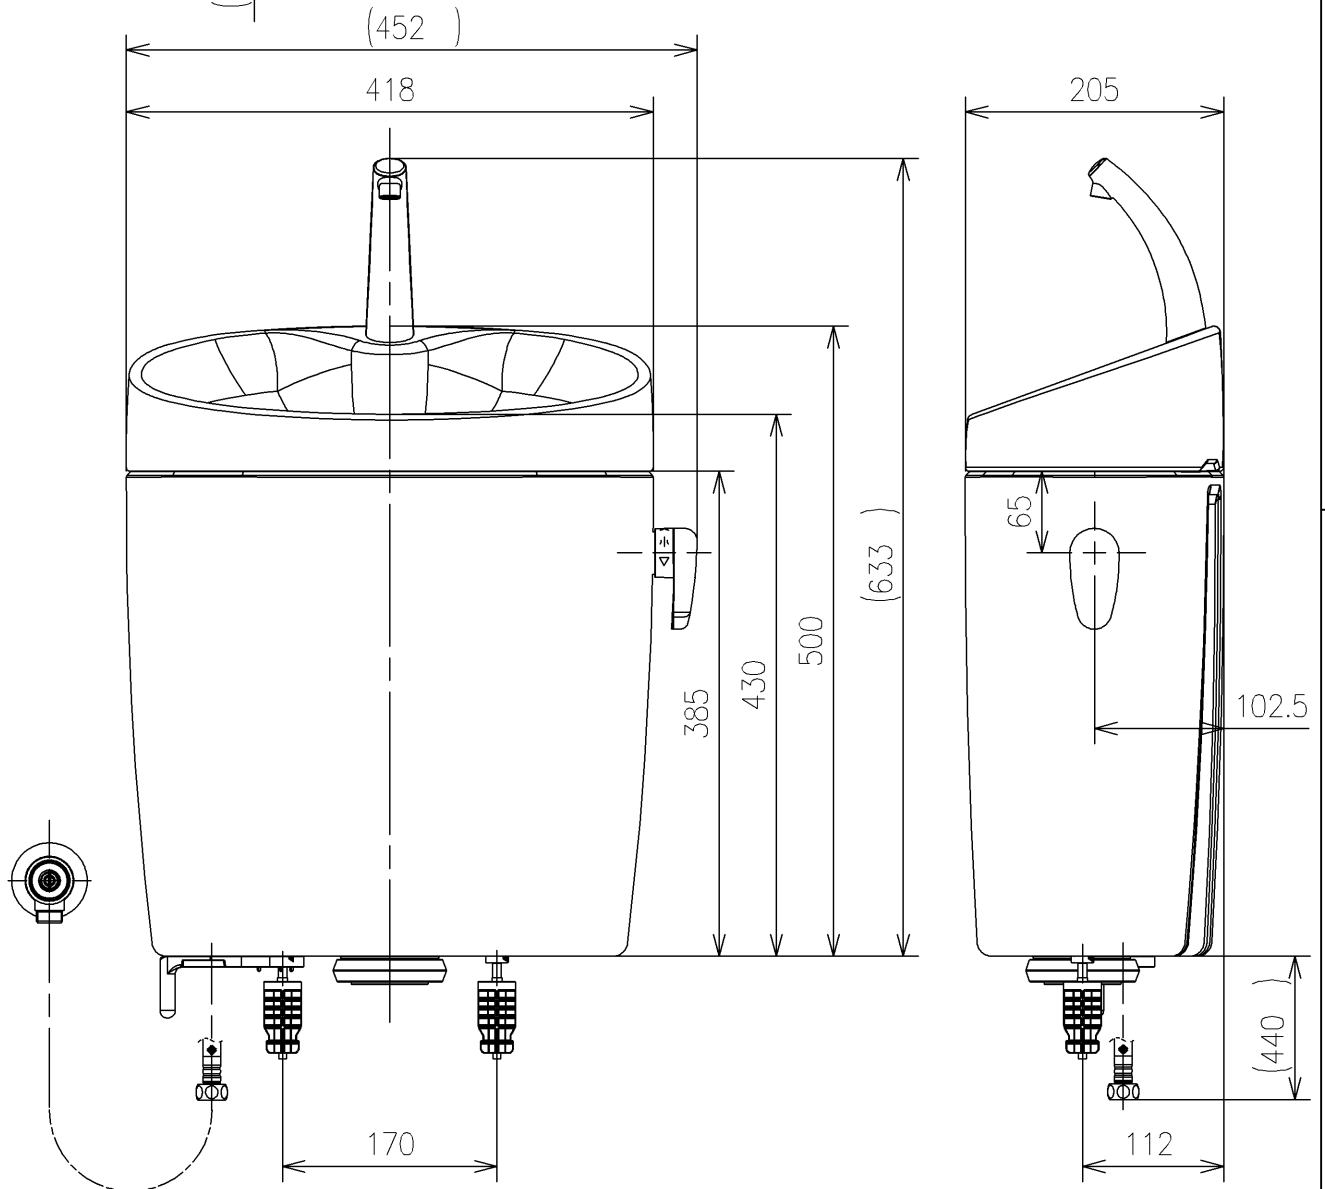

- <付属品>
 レバーハンドル ×1
 手洗金具 ×1
 取付金具 ×1
 止水栓 ×1
 流動レバー ×1
 ホースガイド ×1

止水栓は床、壁共通使用可

TOTO		UNIT mm	SCALE 1:6	DATE 2019-Sep-19	DRAWN kazuya.esaki
TITLE	手洗付密結タンクピュアレストEX				CHECKED makoto.bekki
	CLOSE-COUPLED TANK WITH HAND BASIN (PUREREST EX)				APPROVED masaaki.inoue
REMARKS	防露式、寒冷地流動用				ITEM NUMBER SH401BF