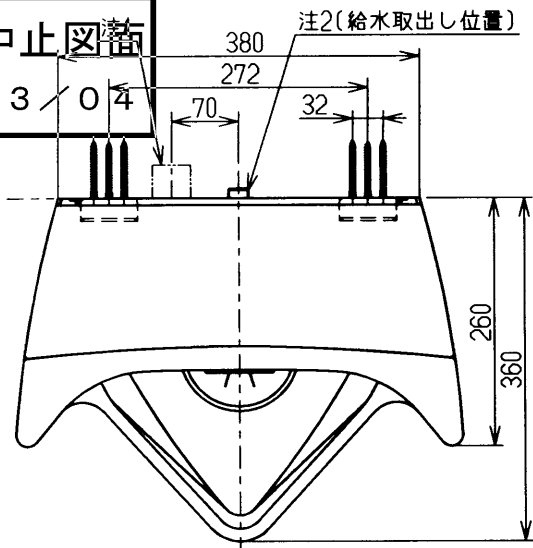

生産中止図番

2003/04

注1: 1個用スイッチボックス(カバーなし)  
(JIS C 8340)(現場手配)

注2: ねじサイズ PJ1/2(JIS B 2061)

注3: 排水フランジはT64CP又はT64CW相当品を使用

注4: 電源AC100V

注5: 図中の( )内は推奨寸法です

<付属品>

- 着脱トラップ × 1
- バックハンガー × 2
- 給水金具 × 1
- スパナ × 1
- 六角棒レンチ × 1
- 洗浄用磁石 × 1

東陶機器株式会社

単位

mm

名称

US一体形トラップ着脱式壁掛ストール小便器大形(AC100Vタイプ)

製図

検図

日付

尺度

図番

山田

林雅

松井

01.08.28

1:8