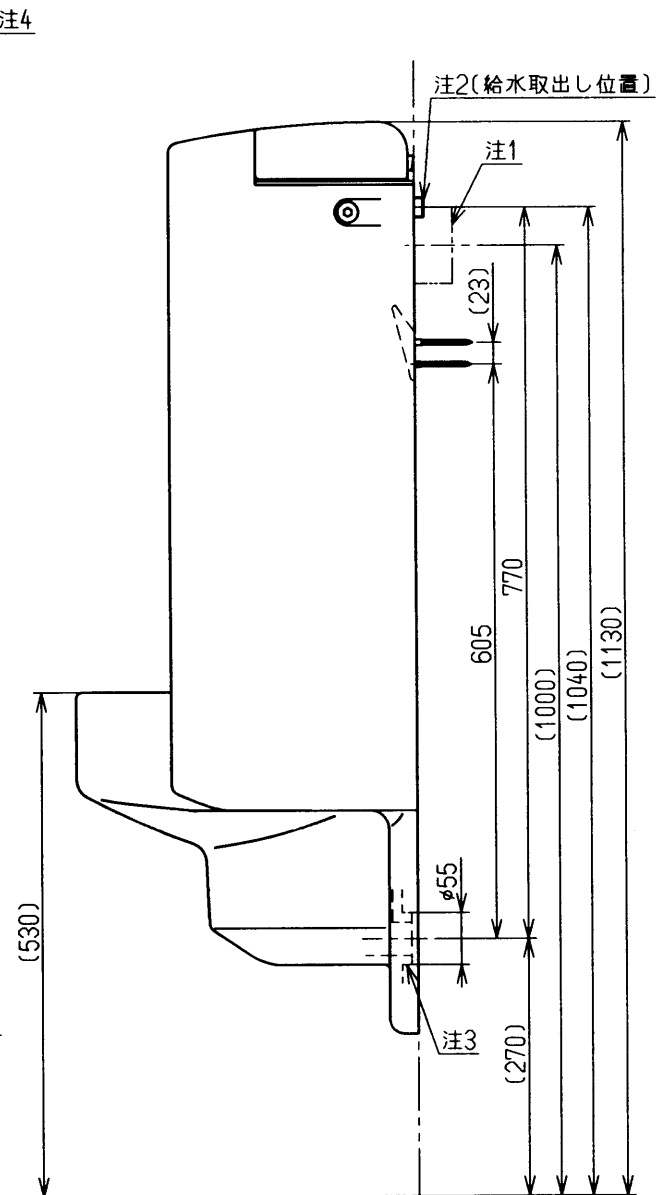

生産中止図番

2003/04

注1: 1個用スイッチボックス(カバーなし)  
(JIS C 8340)(現場手配)

注2: ねじサイズ PJ1/2(JIS B 2061)

注3: 排水フランジはT64CP又はT64CW相当品を使用

注4: 電源AC100V

注5: 図中の( )内は推奨寸法です

<付属品>

- 着脱トラップ × 1
- バックハンガー × 2
- 給水金具 × 1
- スパナ × 1
- 六角棒レンチ × 1
- 洗浄用磁石 × 1

東陶機器株式会社

単位

mm

名称

US一体形トラップ着脱式壁掛ストール小便器大形(AC100Vタイプ)

製図

検図

日付

尺度

図番

山田

林雅

松井

01.08.28

1:8