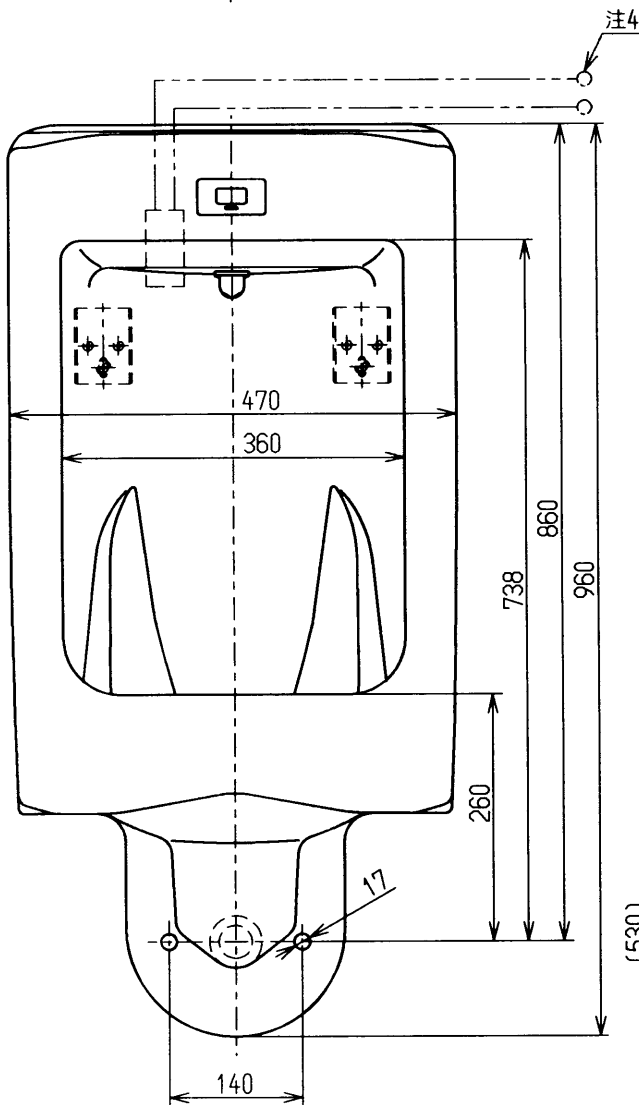

生産中止図番

2003/04

注1: 1個用スイッチボックス(カバーなし)  
(JIS C 8340)(現場手配)

注2: ねじサイズ PJ1/2(JIS B 2061)

注3: 排水フランジはT64CP又はT64CW相当品を使用

注4: 電源AC100V

注5: 図中の( )内は推奨寸法です

<付属品>

- 着脱トラップ × 1
- バックハンガー × 2
- 給水金具 × 1
- スパナ × 1
- 六角棒レンチ × 1
- 洗浄用磁石 × 1

東陶機器株式会社

単位

mm

名称

US一体形トラップ着脱式壁掛ストール小便器大形(AC100Vタイプ)

製図

検図

日付

尺度

図番

山田

林雅

松井

01.08.28

1:8