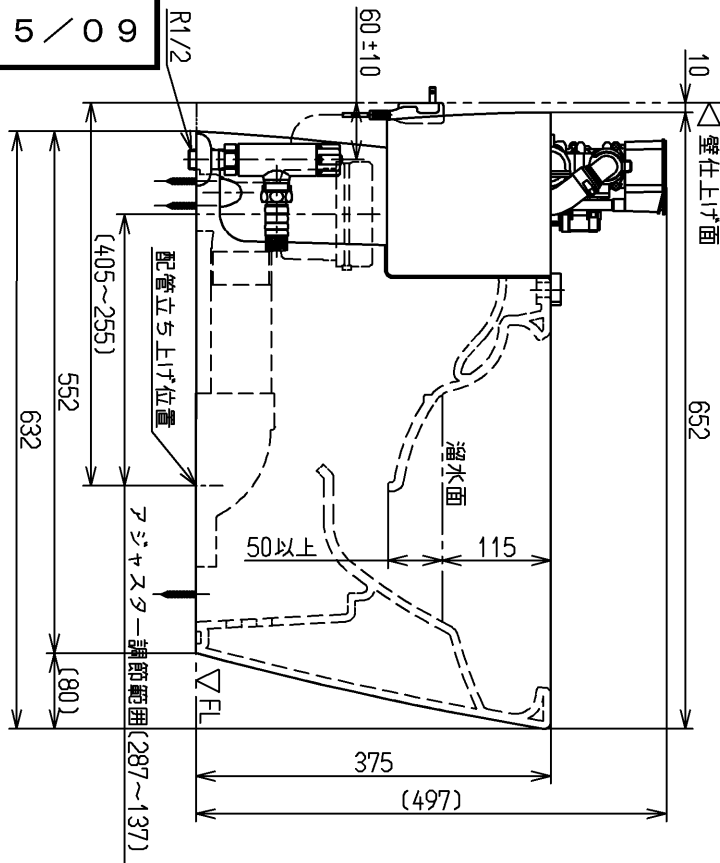

生産中止図面

2015/09

<付属品>
 前固定具類ユニット
 固定ねじ
 化粧キヤパナル
 すき止水栓
 Pシヤール
 スターユニット

×××××××
 112111

			単位	名称
			mm	寒冷地用ヒーター付腰掛式水道直結形サイホン防露便器
製図	検図	日付	尺度	図番
畑迫	吉(雄) 永	吉(雄) 永 15.09.10	1:8	
備考				CS966BHM