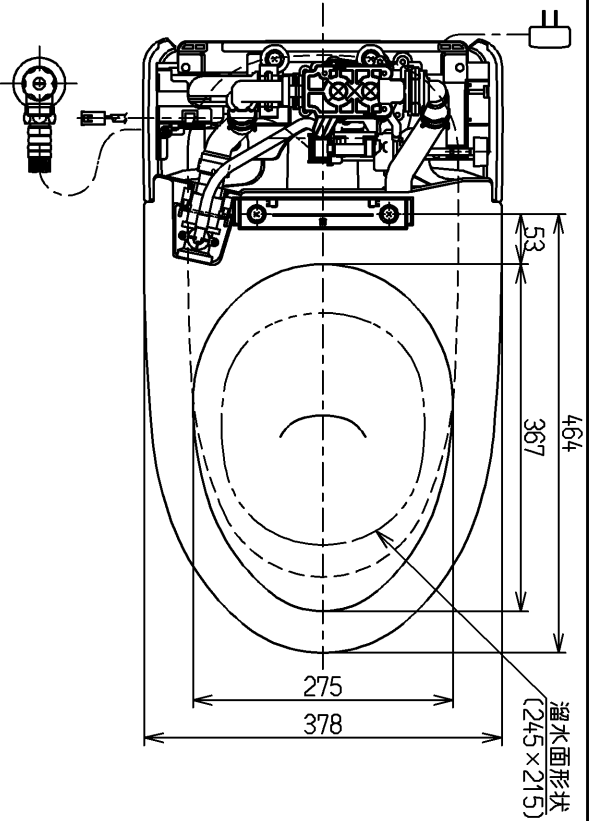

生産中止図面

2015/09

<付属品>
 前固定具類ユニット
 固定ねじ
 化粧キヤパナル
 すき止水栓
 Pシヤール
 スターユニット

×××××××
 112111

			単位	名称
			mm	寒冷地用ヒーター付腰掛式水道直結形サイホン防露便器
製図	検図	日付	尺度	図番
畑迫	吉(雄) 永	吉(雄) 永 15.09.10	1:8	
備考				CS966BHM