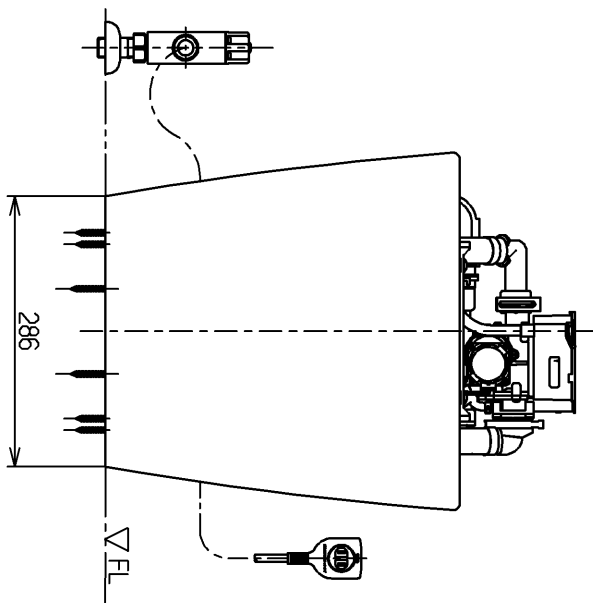

生産中止図面

2015/09

<付属品>
 前固定具類ユニット
 固定ねじ
 化粧キヤパナル
 すき止水栓
 Pシヤール
 スターユニット

×××××××
 112111

			単位	名称
			mm	寒冷地用ヒーター付腰掛式水道直結形サイホン防露便器
製図	検図	日付	尺度	図番
畑迫	吉(雄) 永	吉(雄) 永 15.09.10	1:8	
備考				CS966BHM