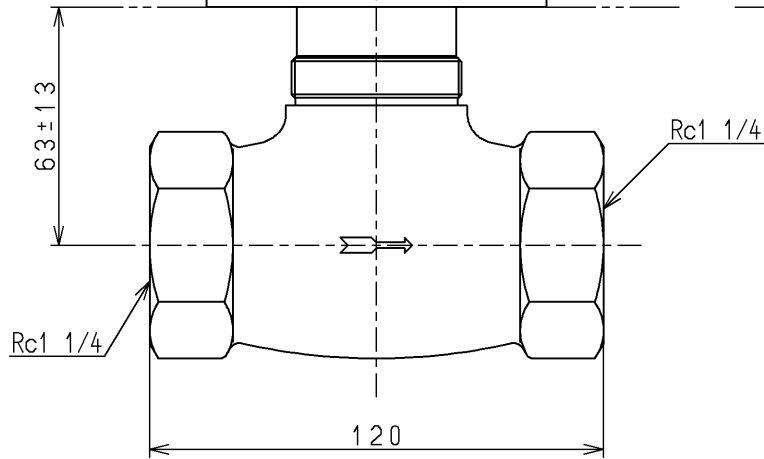

生産中止図面

1998/03

TOTO			単位 mm	名称
製図 塩田	検図 梅本 梅本	日付 98. 2.16	尺度 1 : 2	止水栓 3 2
備考				図番 TGB9A32