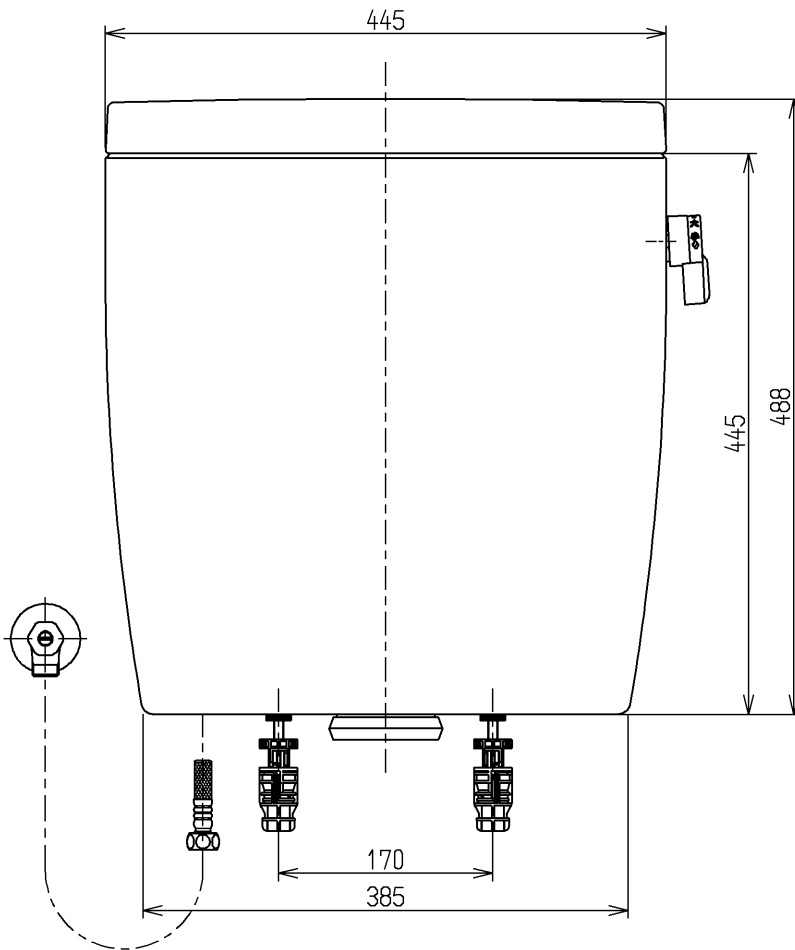

生産中止図面

2006/11

- <付属品>
 ボールタップ × 1 式
 排水弁 × 1 式
 レバーハンドル × 1 式
 取付金具 × 1 式
 止水栓 × 1 式

止水栓は床, 壁共通使用可.

			単位	名称
			mm	
製図	検図	日付	尺度	図番
稲垣	稲垣	06.08.28	1:6	
備考				SH50BA