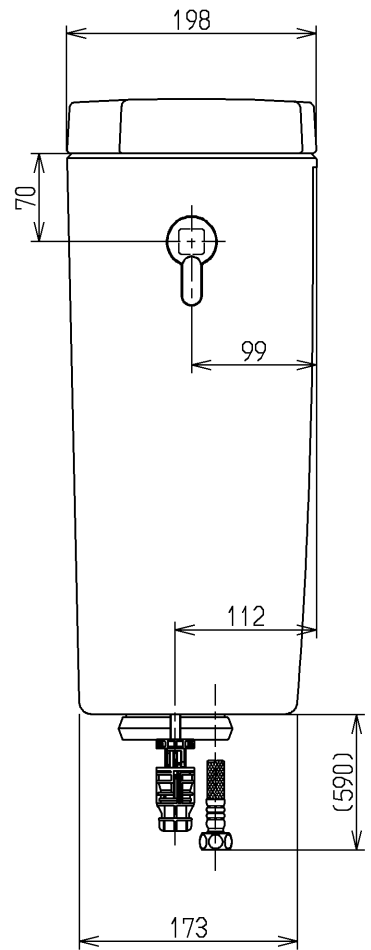

生産中止図面

2006/11

- <付属品>
 ボールタップ × 1 式
 排水弁 × 1 式
 レバーハンドル × 1 式
 取付金具 × 1 式
 止水栓 × 1 式

止水栓は床, 壁共通使用可.

			単位	名称
			mm	
製図	検図	日付	尺度	図番
稲垣	稲垣	06.08.28	1:6	
備考				SH50BA