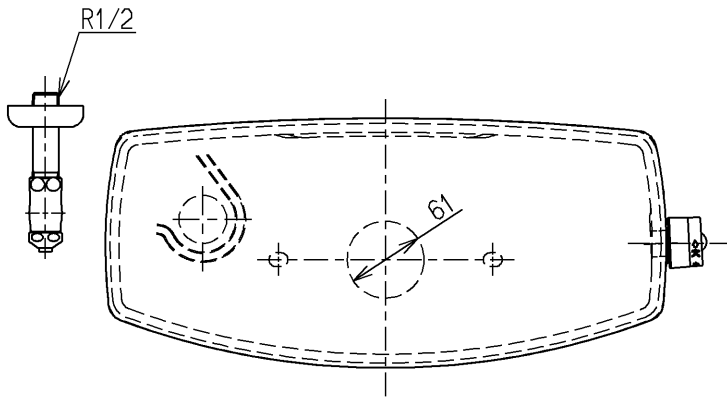

生産中止図面

2006/11

- <付属品>
 ボールタップ × 1 式
 排水弁 × 1 式
 レバーハンドル × 1 式
 取付金具 × 1 式
 止水栓 × 1 式

止水栓は床, 壁共通使用可.

			単位	名称
			mm	
製図	検図	日付	尺度	図番
稲垣	稲垣	06.08.28	1:6	
備考				SH50BA