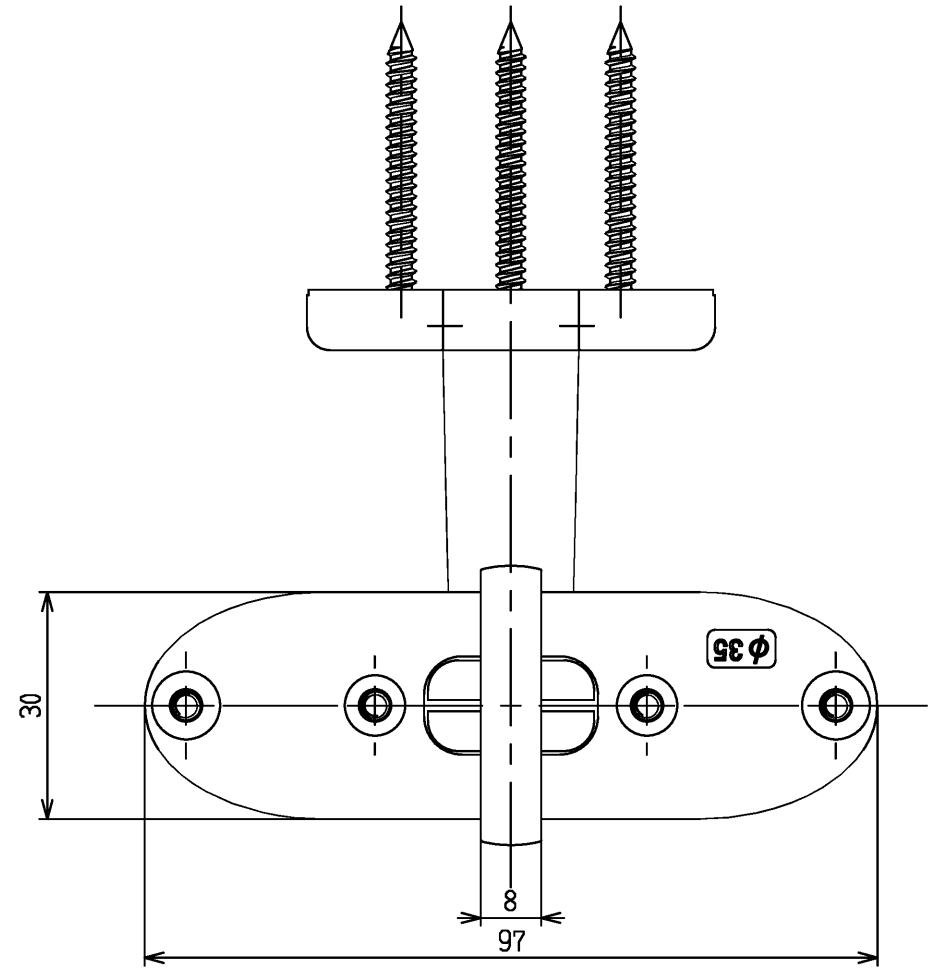

色番	色彩
#AG	アンティークゴールド
#BZ	ブロンズ
#WS	ウォームシルバー

TOTO (キャップ裏面)

TOTO			単位 mm	名称
製図 金村	検図 田村	日付 2021.12.01	尺度 1:1	L付ソイ外受フタ(φ35)
備考 TOTOマークはキャップ裏面に表示				図番 EWT10BJ35R