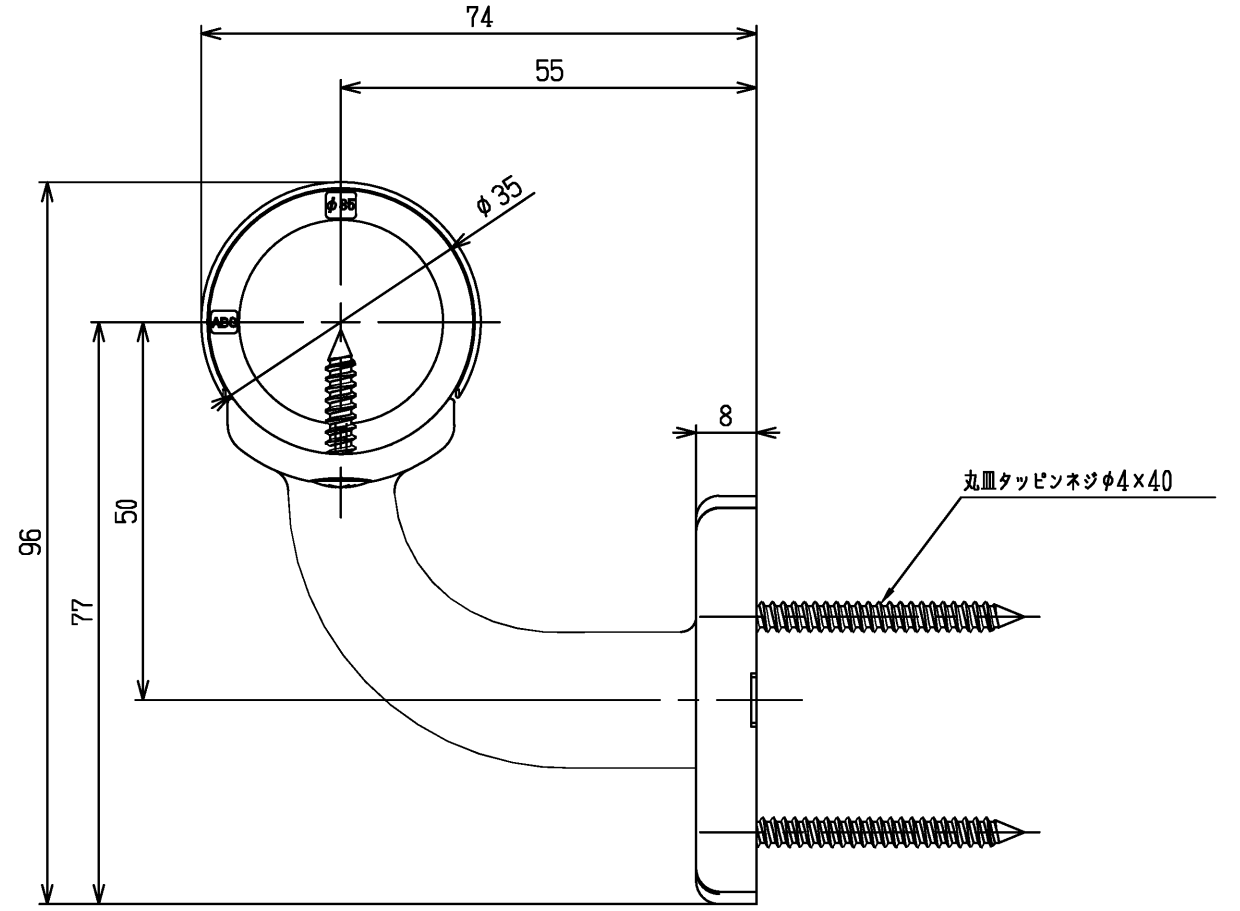

色番	色彩
#AG	アンティークゴールド
#BZ	ブロンズ
#WS	ウォームシルバー

TOTO (キャップ裏面)

TOTO			単位 mm	名称
製図 金村	検図 田村	日付 2021.12.01	尺度 1:1	L付ソイ外受フタ(φ35)
備考 TOTOマークはキャップ裏面に表示				図番 EWT10BJ35R