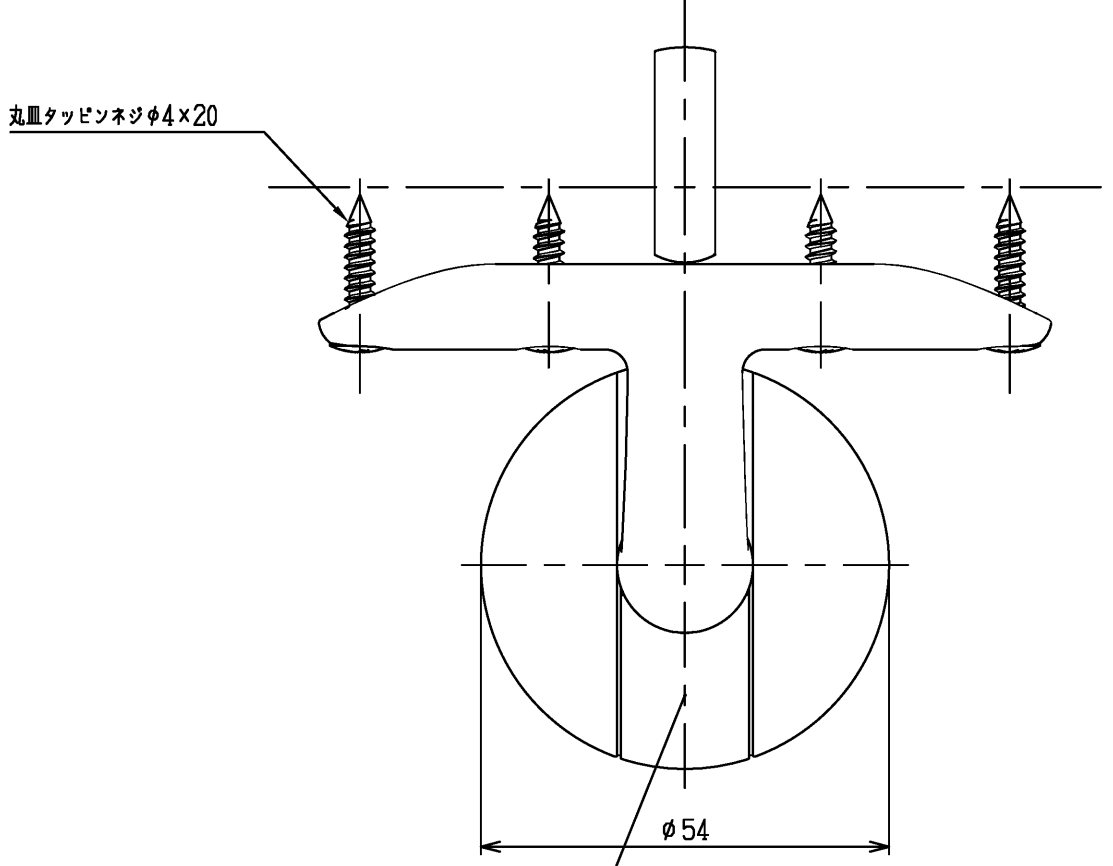

色番	色彩
#AG	アンティークゴールド
#BZ	ブロンズ
#WS	ウォームシルバー

TOTO (キャップ裏面)

TOTO			単位 mm	名称
製図 金村	検図 田村	日付 2021.12.01	尺度 1:1	L付ソイ外受フタ(φ35)
備考 TOTOマークはキャップ裏面に表示				図番 EWT10BJ35R