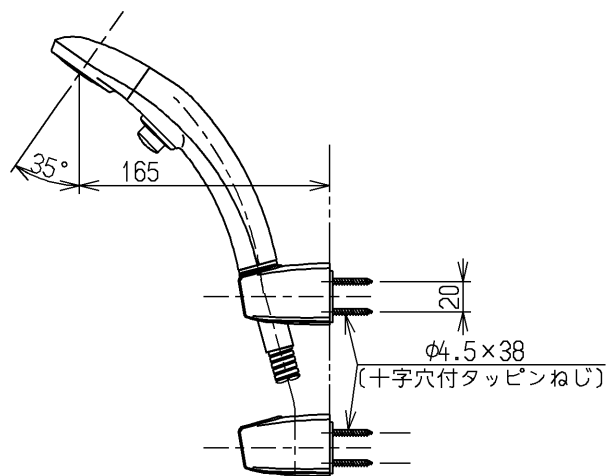

※注意ラベル詳細(1:1)

仕様		
用途	一般住宅用	
給水圧力	最低必要水圧	0.07MPa (流動圧)
	最高水圧	0.75MPa (静水圧) ※快適にお使いいただくためには、0.2MPa程度の圧力をおすすめします。
使用可能水質	水道水または飲用可能な井戸水	
使用環境温度	-20~40℃ (0℃以下は水を抜いた状態)	
最高給湯温度	85℃	
特記事項	(1)湯圧が水圧より高くならないように設定してください。 (2)給湯温度は、使用する温度より10℃以上高く設定してください。 (3)安全のため給湯温度は60℃給湯をおすすめします。 (4)湯水を逆に配管しないでください。 (5)浴室内などでスチームをご使用の際は、器具内の圧力上昇でハンドルの動きが悪くなる場合があります。	

シャワーには60℃以上の熱湯を通さないでください。

水道法適合品		エコマーク商品		名称
TOTO		単位	mm	壁付サーモ13 (シャワバス・クリック・寒) (浴室) (JIS)
		尺度	1:5	
製図	検図	日付	尺度	図番
近藤 (孝)	和田 (俊)	寺岡	08.02.01	
備考				TMF40WFNZ
逆止弁付