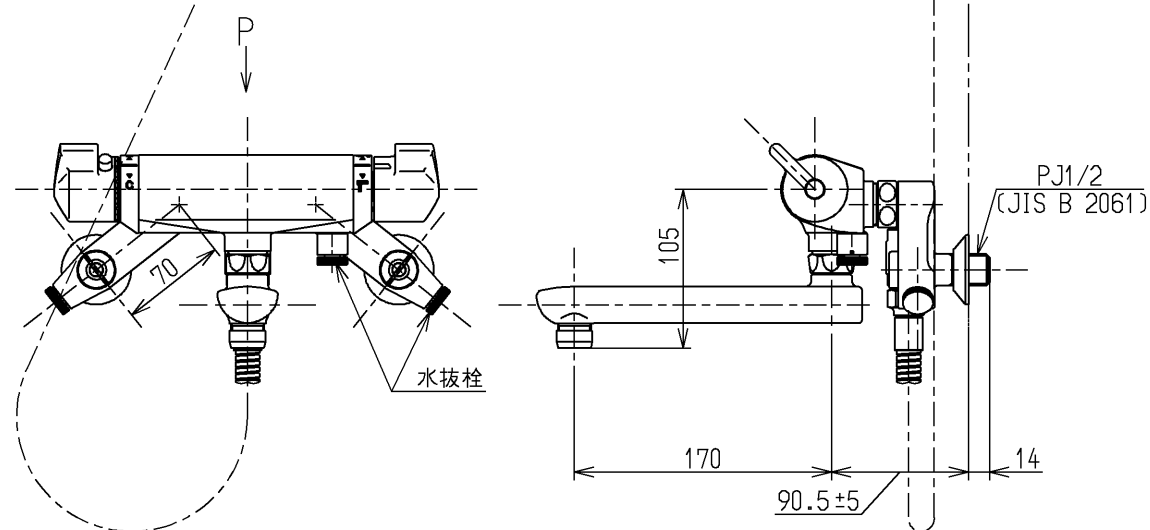

仕様		
用途	一般住宅用	
給水圧力	最低必要水圧	0.07MPa (流動圧)
	最高水圧	0.75MPa (静水圧) ※快適にお使いいただくためには、0.2MPa程度の圧力をおすすめします。
使用可能水質	水道水または飲用可能な井戸水	
使用環境温度	-20~40℃ (0℃以下は水を抜いた状態)	
最高給湯温度	85℃	
特記事項	(1)湯圧が水圧より高くならないように設定してください。 (2)給湯温度は、使用する温度より10℃以上高く設定してください。 (3)安全のため給湯温度は60℃給湯をおすすめします。 (4)湯水を逆に配管しないでください。 (5)浴室内などでスチームをご使用の際は、器具内の圧力上昇でハンドルの動きが悪くなる場合があります。	

シャワーには60℃以上の熱湯を通さないでください。

水道法適合品		エコマーク商品		名称
TOTO		単位	mm	壁付サーモ13 (シャワバス・クリック・寒) (浴室) (JIS)
		尺度	1:5	
製図	検図	日付	尺度	図番
近藤 (孝)	和田 (俊)	寺岡	08.02.01	
備考				TMF40WFNZ
逆止弁付