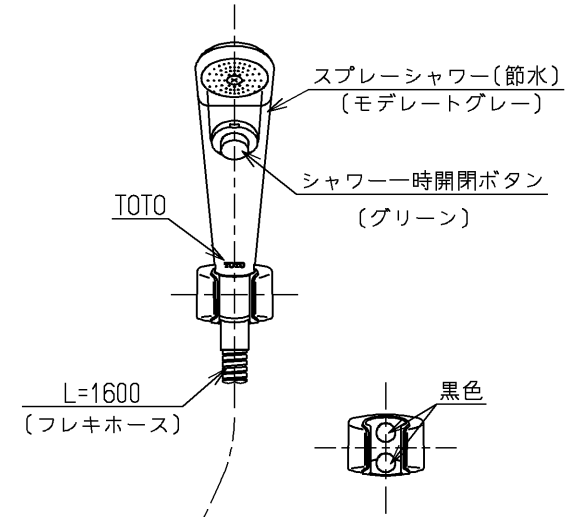

※注意ラベル詳細(1:1)

仕様		
用途	一般住宅用	
給水圧力	最低必要水圧	0.07MPa (流動圧)
	最高水圧	0.75MPa (静水圧) ※快適にお使いいただくためには、0.2MPa程度の圧力をおすすめします。
使用可能水質	水道水または飲用可能な井戸水	
使用環境温度	-20~40℃ (0℃以下は水を抜いた状態)	
最高給湯温度	85℃	
特記事項	(1)湯圧が水圧より高くならないように設定してください。 (2)給湯温度は、使用する温度より10℃以上高く設定してください。 (3)安全のため給湯温度は60℃給湯をおすすめします。 (4)湯水を逆に配管しないでください。 (5)浴室内などでスチームをご使用の際は、器具内の圧力上昇でハンドルの動きが悪くなる場合があります。	

シャワーには60℃以上の熱湯を通さないでください。

水道法適合品		エコマーク商品		名称
TOTO		単位	mm	壁付サーモ13 (シャワバス・クリック・寒) (浴室) (JIS)
		尺度	1:5	
製図	検図	日付	尺度	図番
近藤 (孝)	和田 (俊)	寺岡	08.02.01	
備考				TMF40WFNZ
逆止弁付				