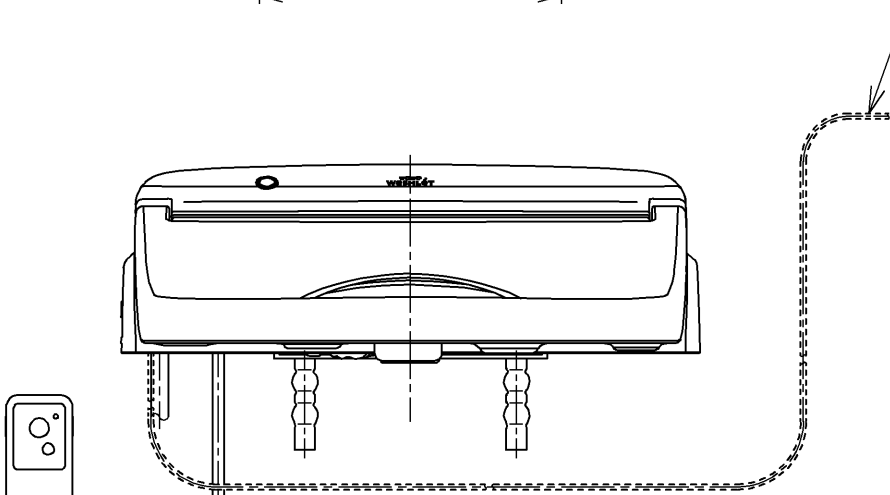

生産中止図面  
2021/10

オートクリーンC~ウォシュレット間の信号線

\*定格 : AC100V-1262W 50/60Hz

<b>TOTO</b>		⊕	単位 mm	名称 ウォシュレットアプリ コットP
製図 川野	検図 加藤 末次	日付 17-12-12	尺度 1 : 5	品番 TCF5830ALP
備考 AP2A 洗浄脱臭暖房便座 擬音装置付き 便ふたなし 本体着脱部金属製				図番 TCF5830ALP=A0100
A3			ページNo.	1-1 (改)