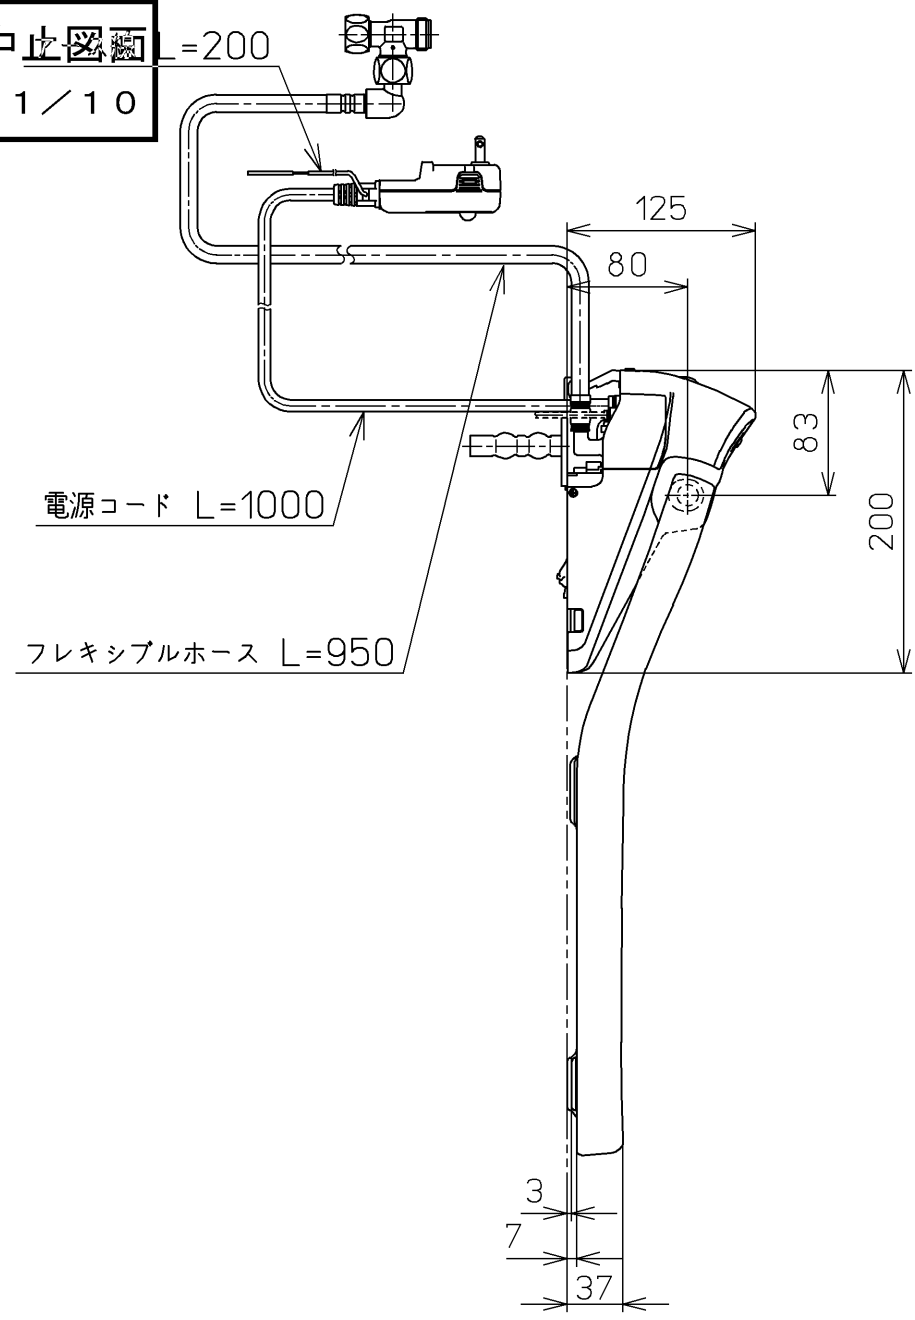

生産中止図面  
2021/10

オートクリーンC~ウォシュレット間の信号線

\*定格 : AC100V-1262W 50/60Hz

<b>TOTO</b>		⊕	単位 mm	名称 ウォシュレットアプリ コットP
製図 川野	検図 加藤 末次	日付 17-12-12	尺度 1 : 5	品番 TCF5830ALP
備考 AP2A 洗浄脱臭暖房便座 擬音装置付き 便ふたなし 本体着脱部金属製				図番 TCF5830ALP=A0100
A3			ページNo.	1-1 (改)