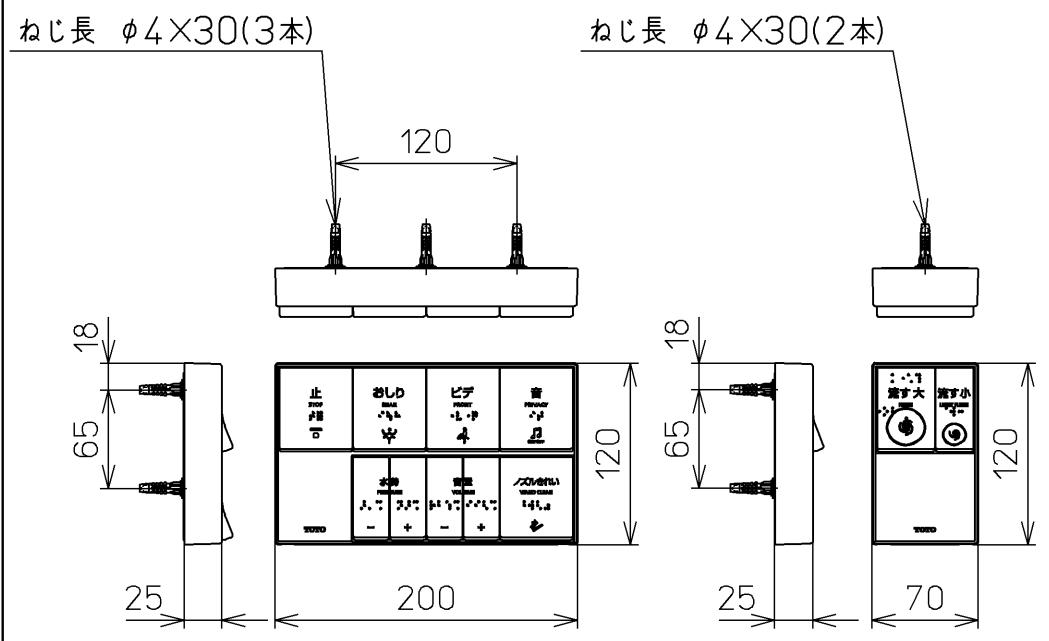

生産中止図面  
2021/10

オートクリーンC~ウォシュレット間の信号線

\*定格 : AC100V-1262W 50/60Hz

<b>TOTO</b>		⊕	単位 mm	名称 ウォシュレットアプリ コットP
製図 川野	検図 加藤 末次	日付 17-12-12	尺度 1 : 5	品番 TCF5830ALP
備考 AP2A 洗浄脱臭暖房便座 擬音装置付き 便ふたなし 本体着脱部金属製				図番 TCF5830ALP=A0100
A3			ページNo.	1-1 (改)