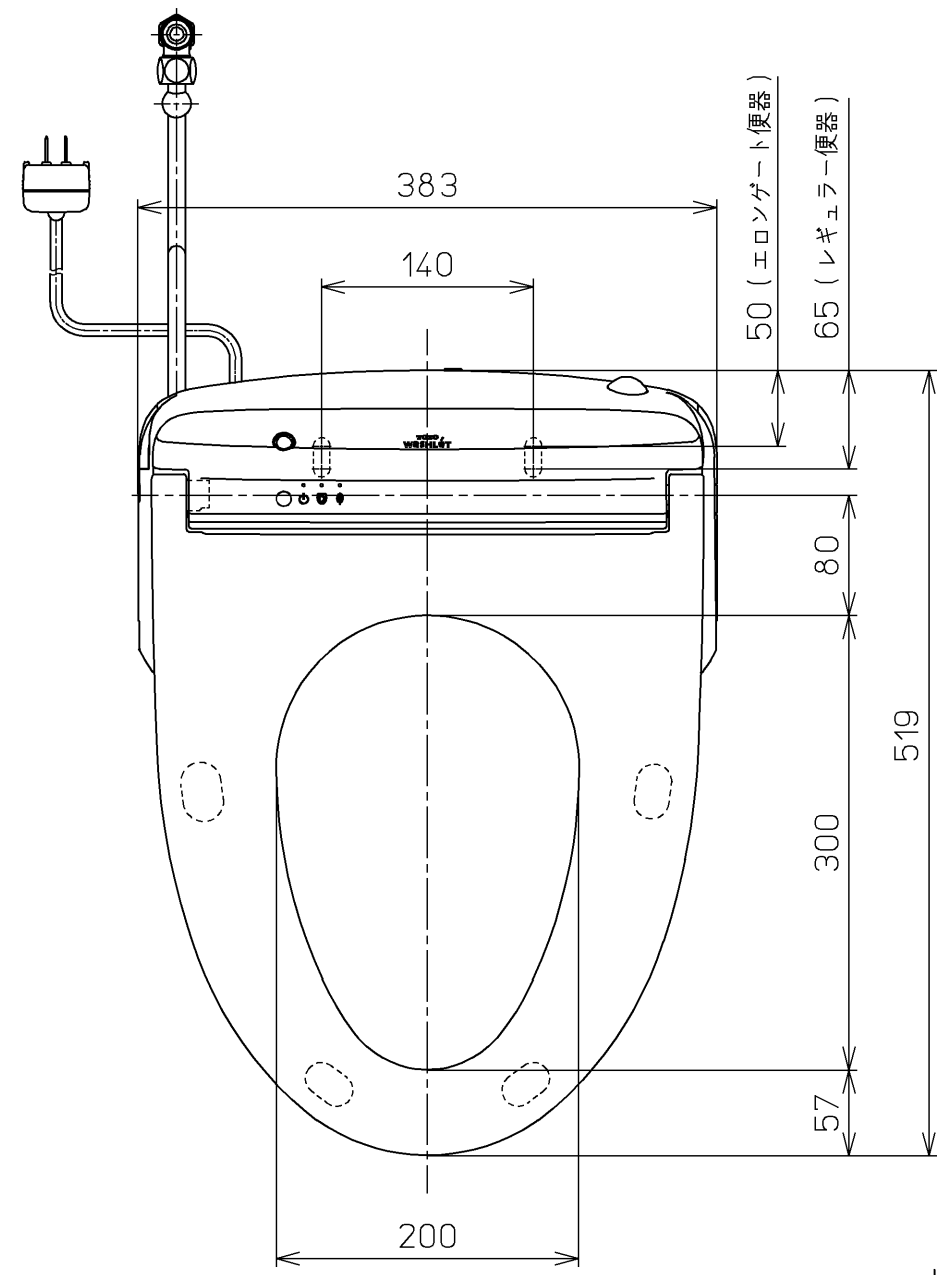

生産中止図面  
2021/10

オートクリーンC~ウォシュレット間の信号線

\*定格 : AC100V-1262W 50/60Hz

<b>TOTO</b>		⊕	単位 mm	名称 ウォシュレットアプリ コットP
製図 川野	検図 加藤 末次	日付 17-12-12	尺度 1 : 5	品番 TCF5830ALP
備考 AP2A 洗浄脱臭暖房便座 擬音装置付き 便ふたなし 本体着脱部金属製				図番 TCF5830ALP=A0100
A3			ページNo.	1-1 (改)