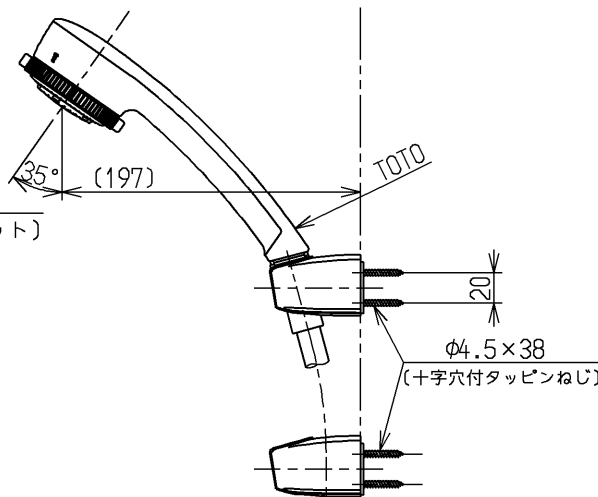

用途		仕様
給水圧力	最低必要水圧	一般住宅用 0.05MPa (流動圧)
	最高水圧	0.75MPa (静水圧) ※快適にお使いいただくためには、0.2MPa程度の圧力をおすすめします。
使用可能水質		水道水または飲用可能な井戸水
使用環境温度		-20~40℃ (0℃以下は水を抜いた状態)
最高給湯温度		85℃
特記事項		(1)湯圧が水圧より高くないように設定してください。 (2)給湯温度は、使用する温度より10℃以上高く設定してください。 (3)安全のため給湯温度は60℃給湯をおすすめします。 (4)湯水を逆に配管しないでください。 (5)浴室などスチームをご使用の際は、器具内の圧力上昇でハンドルの動きが悪くなる場合があります。

シャワーには60℃以上の熱湯を通さないでください。

水道法適合品		エコマーク商品		名称
TOTO		単位	mm	壁付サーモ13 (シャワバス・3モード・寒) (浴室) (JIS)
製図	検図	日付	尺度	
和照	本忠	大島	10.11.25	1:5
備考				図番
逆止弁付				TMF40DQRRZ