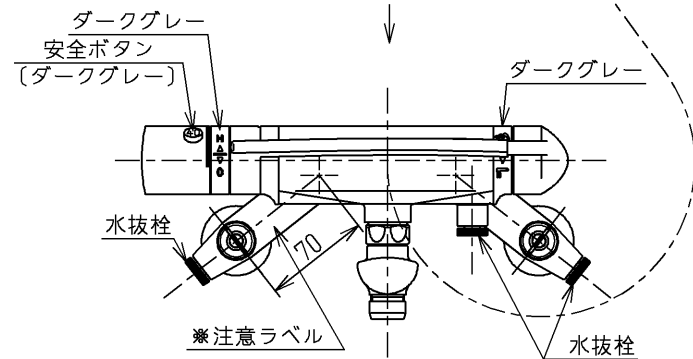

用途		仕様
給水圧力	最低必要水圧	一般住宅用 0.05MPa (流動圧)
	最高水圧	0.75MPa (静水圧) ※快適にお使いいただくためには、0.2MPa程度の圧力をおすすめします。
使用可能水質		水道水または飲用可能な井戸水
使用環境温度		-20~40℃ (0℃以下は水を抜いた状態)
最高給湯温度		85℃
特記事項		(1)湯圧が水圧より高くないように設定してください。 (2)給湯温度は、使用する温度より10℃以上高く設定してください。 (3)安全のため給湯温度は60℃給湯をおすすめします。 (4)湯水を逆に配管しないでください。 (5)浴室などスチームをご使用の際は、器具内の圧力上昇でハンドルの動きが悪くなる場合があります。

シャワーには60℃以上の熱湯を通さないでください。

水道法適合品		エコマーク商品		名称
TOTO		単位	mm	壁付サーモ13 (シャワバス・3モード・寒) (浴室) (JIS)
製図	検図	日付	尺度	
和照	本忠	大島	10.11.25	1:5
備考				図番
逆止弁付				TMF40DQRRZ