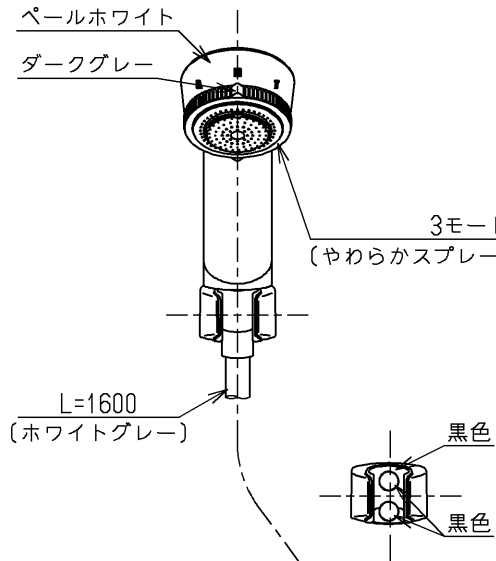

用途		仕様
給水圧力	最低必要水圧	一般住宅用 0.05MPa (流動圧)
	最高水圧	0.75MPa (静水圧) ※快適にお使いいただくためには、0.2MPa程度の圧力をおすすめします。
使用可能水質		水道水または飲用可能な井戸水
使用環境温度		-20~40℃ (0℃以下は水を抜いた状態)
最高給湯温度		85℃
特記事項		(1)湯圧が水圧より高くないように設定してください。 (2)給湯温度は、使用する温度より10℃以上高く設定してください。 (3)安全のため給湯温度は60℃給湯をおすすめします。 (4)湯水を逆に配管しないでください。 (5)浴室などスチームをご使用の際は、器具内の圧力上昇でハンドルの動きが悪くなる場合があります。

シャワーには60℃以上の熱湯を通さないでください。

水道法適合品		エコマーク商品		名称
TOTO		単位	mm	壁付サーモ13 (シャワバス・3モード・寒) (浴室) (JIS)
製図	検図	日付	尺度	
和照	本忠	大島	10.11.25	1:5
備考				図番
逆止弁付				TMF40DQRRZ