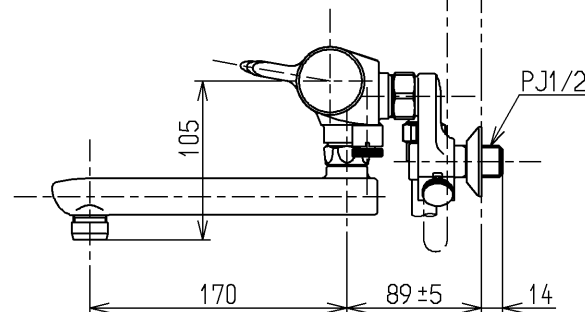

用途		仕様
給水圧力	最低必要水圧	一般住宅用 0.05MPa (流動圧)
	最高水圧	0.75MPa (静水圧) ※快適にお使いいただくためには、0.2MPa程度の圧力をおすすめします。
使用可能水質		水道水または飲用可能な井戸水
使用環境温度		-20~40℃ (0℃以下は水を抜いた状態)
最高給湯温度		85℃
特記事項		(1)湯圧が水圧より高くないように設定してください。 (2)給湯温度は、使用する温度より10℃以上高く設定してください。 (3)安全のため給湯温度は60℃給湯をおすすめします。 (4)湯水を逆に配管しないでください。 (5)浴室などスチームをご使用の際は、器具内の圧力上昇でハンドルの動きが悪くなる場合があります。

シャワーには60℃以上の熱湯を通さないでください。

水道法適合品		エコマーク商品		名称
TOTO		単位	mm	壁付サーモ13 (シャワバス・3モード・寒) (浴室) (JIS)
製図	検図	日付	尺度	
和照	本忠	大島	10.11.25	1:5
備考				図番
逆止弁付				TMF40DQRRZ