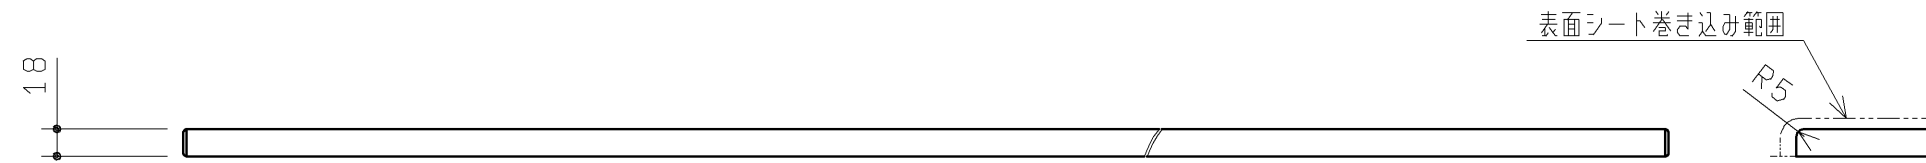

品番	表面色	ローカン色
UGKY14#NW1	ホワイト	ホワイト
UGKY14#EL	ライトウッドN	ライトウッドN
UGKY14#MW	ダブルブラウン	ダブルブラウン
UGKY14#ML	ミルベージュ	ミルベージュ

20.02廃番

- ・材質：中質繊維板(MDF)+両面シート貼り、ローカン：ABS
- ・裏面色：ホワイト

<b>TOTO</b>				第三角法	単位 mm	名称 カウンターセット 1600
製図 谷口明	検図 廣田	日付 19.12.02	尺度 1:5	品番 UGKY14#*		
備考						図番