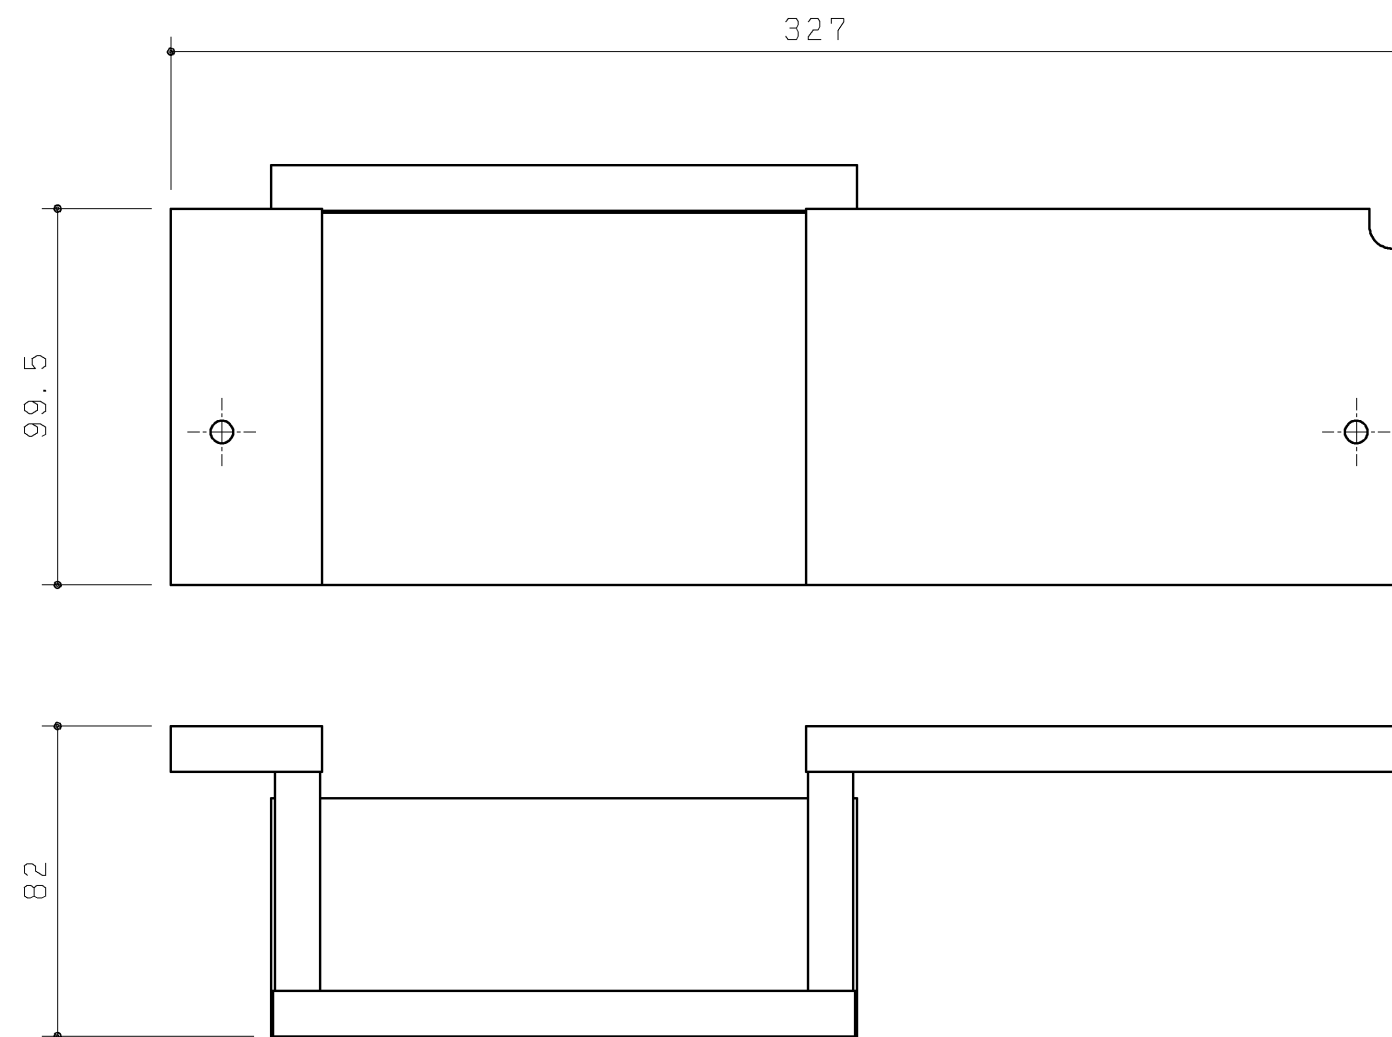

品番	色名
UGX186RWQ	ホワイト
UGX186RGQ	ダークグレー

同梱部材

品名	数量(仕様)	材質
施工部材セット	M4X20皿小ねじ 2ヶ	SUS304又は430

材質：パーティクルボード+両面シート貼り

TOTO		第三角法	単位 mm	名称 底板セット
		日付 '19.12.02	尺度 1:2	
製図 谷 口 明	検図 荒 川 西	備考 右勝手/電気温水器あり/壁給水		品番 UGX186R*Q