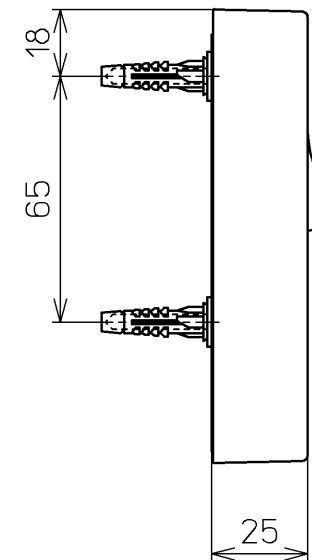

ねじ長 $\phi 4 \times 30$ (2本)

TOTO			単位 mm	名称 リモコン便器洗浄 ユニット
製図 奥村富	検図 松本涉 高田哲	日付 18-03-19	尺度 1 : 2	品番 TCA351
備考				図番 TCA351=A0100
A3		ページNo.	1-1	(改)