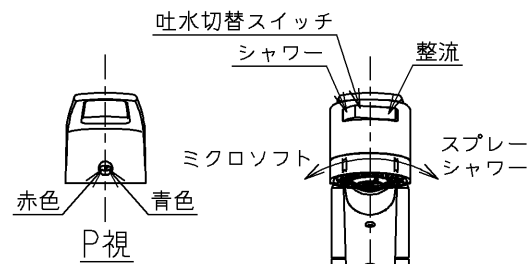

生産中止図面

2010/03

上面施工  
給水・給湯ワンタッチ接続仕様  
シャワーホース引出し長さ最大550  
※露出部は艶出しニッケルクロムめっき(下地磨き仕上げ有り)  
他は生地品

用途		仕様
給水圧力	最低必要水圧	0.05MPa(流動時)
	最高水圧	0.75MPa(静止時) ※快適にお使いいただくためには、0.2MPa程度の圧力をおすすめします。
使用可能水質	水道水または飲用可能な井戸水	
使用環境温度	-20~40℃(0℃以下は水を抜いた状態)	
最高給湯温度	85℃	
特記事項	(1)湯圧が水圧より高くないように設定してください。 (2)安全のため給湯温度は60℃以下でのご使用をおすすめします。 (3)湯水を逆に配管しないでください。	

大和ハウス工業(株) 品番: TKHG32PBZ-DH

水道法適合品		単位	名称
<b>TOTO</b>		mm	台付シングル13 (シャワ・ソフト・寒)(台所)(JIS)
製図 神祐	検図 幸泉	日付 10.02.26	尺度 1:5
備考 逆止弁付			図番 TKHG32PB V4Z