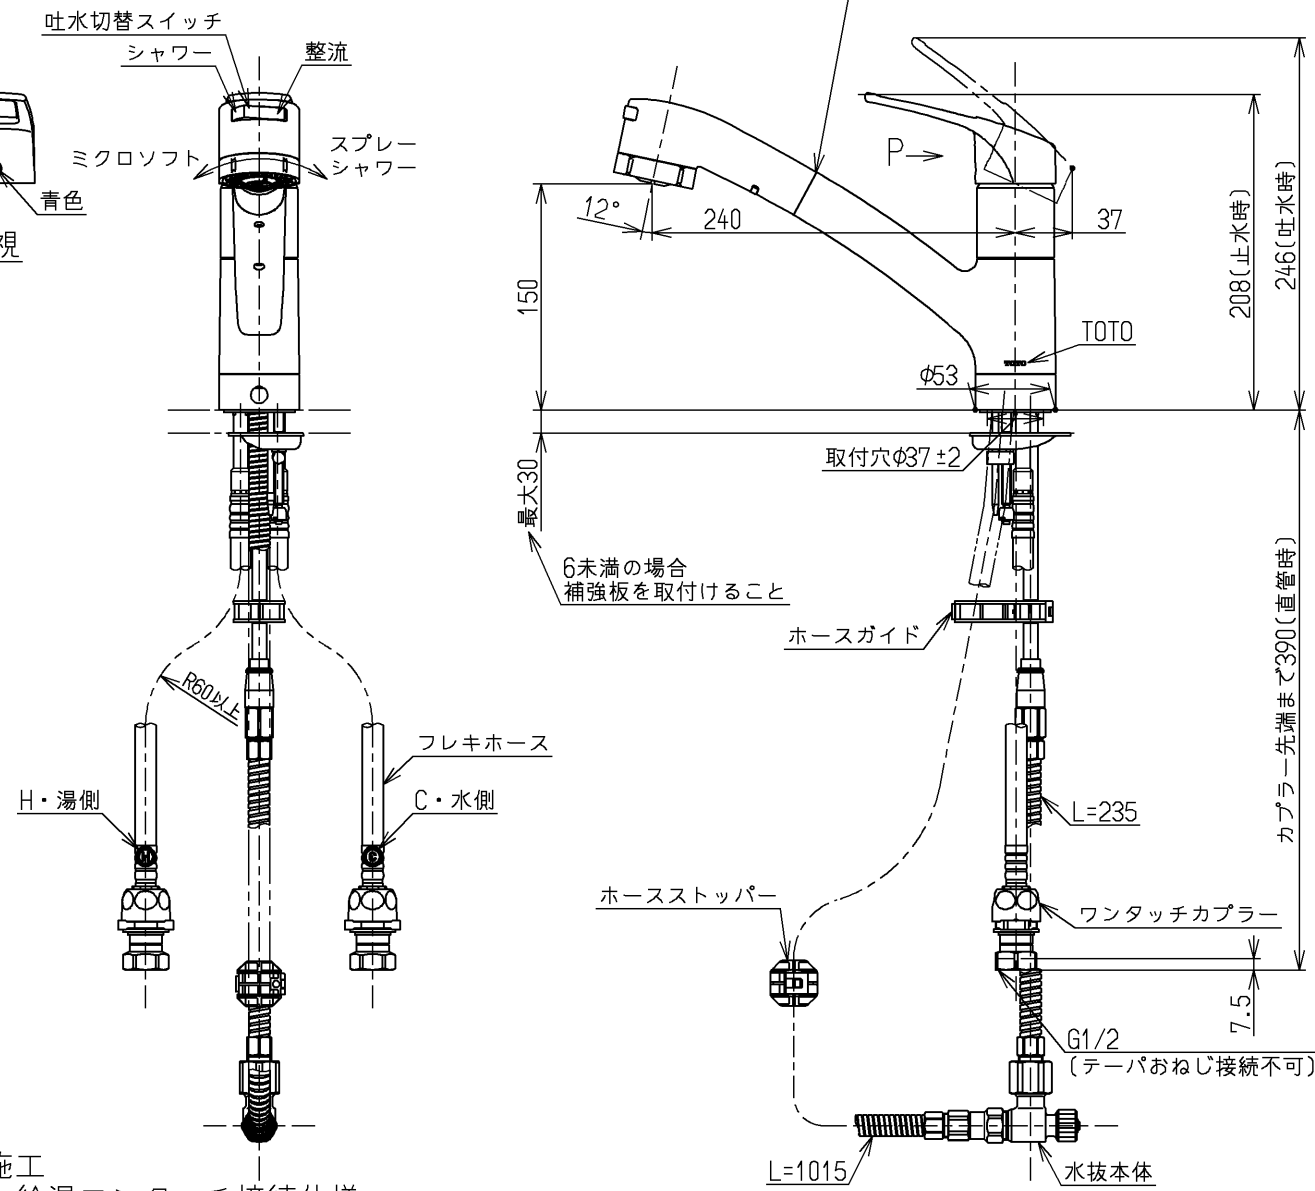

生産中止図面

2010/03

上面施工  
給水・給湯ワンタッチ接続仕様  
シャワーホース引出し長さ最大550  
※露出部は艶出しニッケルクロムめっき(下地磨き仕上げ有り)  
他は生地品

用途		仕様
給水圧力	最低必要水圧	0.05MPa(流動時)
	最高水圧	0.75MPa(静止時) ※快適にお使いいただくためには、0.2MPa程度の圧力をおすすめします。
使用可能水質	水道水または飲用可能な井戸水	
使用環境温度	-20~40℃(0℃以下は水を抜いた状態)	
最高給湯温度	85℃	
特記事項	(1)湯圧が水圧より高くないように設定してください。 (2)安全のため給湯温度は60℃以下でのご使用をおすすめします。 (3)湯水を逆に配管しないでください。	

大和ハウス工業(株) 品番: TKHG32PBZ-DH

水道法適合品		単位	名称
<b>TOTO</b>		mm	台付シングル13 (シャワ・ソフト・寒)(台所)(JIS)
製図 神祐	検図 幸泉	日付 10.02.26	尺度 1:5
備考 逆止弁付			図番 TKHG32PB V4Z