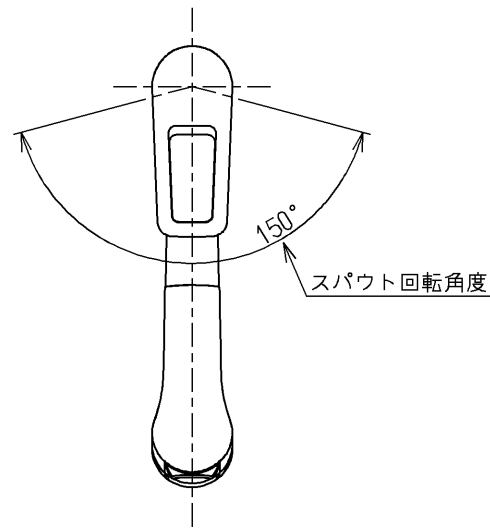

生産中止図面

2010/03

上面施工  
給水・給湯ワンタッチ接続仕様  
シャワーホース引出し長さ最大550  
※露出部は艶出しニッケルクロムめっき(下地磨き仕上げ有り)  
他は生地品

用途		仕様
給水圧力	最低必要水圧	0.05MPa(流動時)
	最高水圧	0.75MPa(静止時) ※快適にお使いいただくためには、0.2MPa程度の圧力をおすすめします。
使用可能水質	水道水または飲用可能な井戸水	
使用環境温度	-20~40℃(0℃以下は水を抜いた状態)	
最高給湯温度	85℃	
特記事項	(1)湯圧が水圧より高くないように設定してください。 (2)安全のため給湯温度は60℃以下でのご使用をおすすめします。 (3)湯水を逆に配管しないでください。	

大和ハウス工業(株) 品番: TKHG32PBZ-DH

水道法適合品		単位	名称
<b>TOTO</b>		mm	台付シングル13 (シャワ・ソフト・寒)(台所)(JIS)
製図 神祐	検図 幸泉	日付 10.02.26	尺度 1:5
備考 逆止弁付			図番 TKHG32PB V4Z