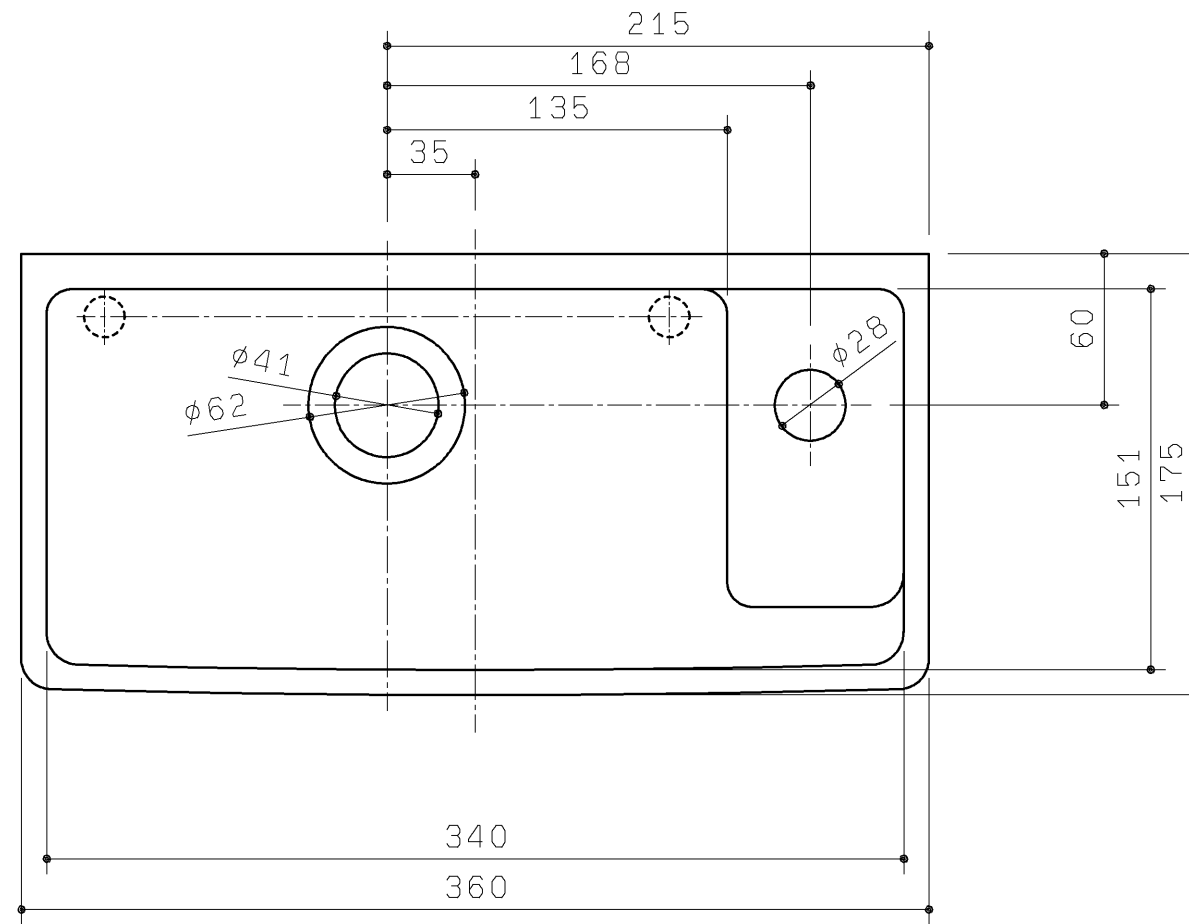

品番	色名
UGSL40DQ#N11	パールホワイト
UGSL40DQ#NG2	ホワイトグレー
UGSL40DQ#SC1	パステルアイボリー
UGSL40DQ#SR2	パステルピンク

TOTO		第三角法	単位 mm	名称 Sサイズ角形手洗器 (セレクトシリーズ・ネオレスト手洗器付)
製図 谷 明	検図 荒 川	日付 20.02.01	尺度 1:3	
備考			図面数 1/1	品番 UGSL40DQ#