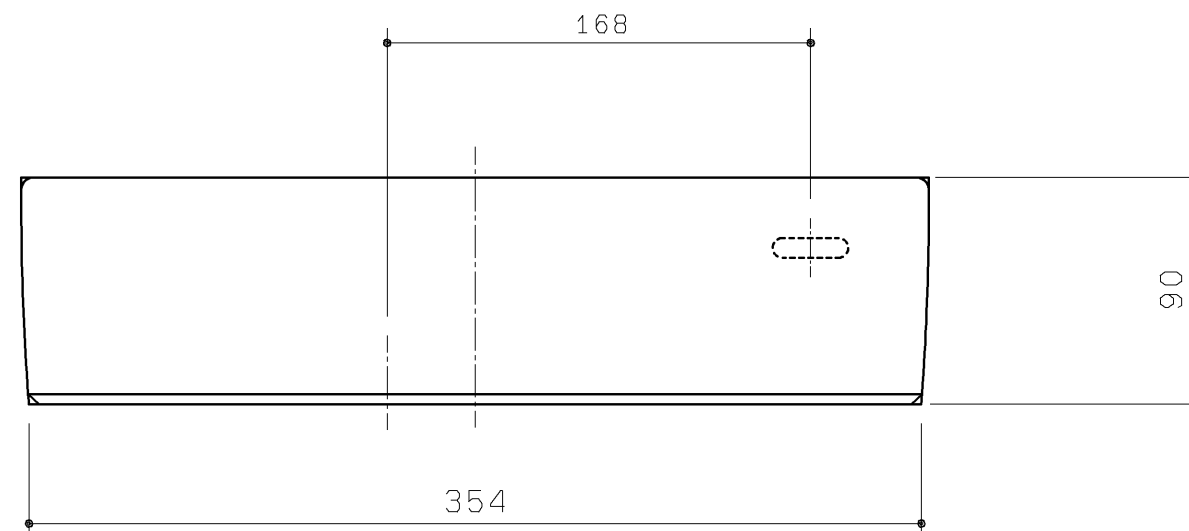

品番	色名
UGSL40DQ#N11	パールホワイト
UGSL40DQ#NG2	ホワイトグレー
UGSL40DQ#SC1	パステルアイボリー
UGSL40DQ#SR2	パステルピンク

TOTO		第三角法	単位 mm	名称 Sサイズ角形手洗器 (セレクトシリーズ・ネオレスト手洗器付)
製図 谷 明	検図 荒 川	日付 20.02.01	尺度 1:3	
備考			図面数 1/1	品番 UGSL40DQ#