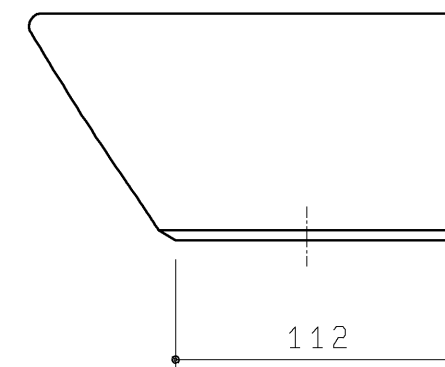

品番	色名
UGSL40DQ#N11	パールホワイト
UGSL40DQ#NG2	ホワイトグレー
UGSL40DQ#SC1	パステルアイボリー
UGSL40DQ#SR2	パステルピンク

TOTO		第三角法	単位 mm	名称 Sサイズ角形手洗器 (セレクトシリーズ・ネオレスト手洗器付)
製図 谷 明	検図 荒 川	日付 20.02.01	尺度 1:3	
備考			図面数 1/1	品番 UGSL40DQ#