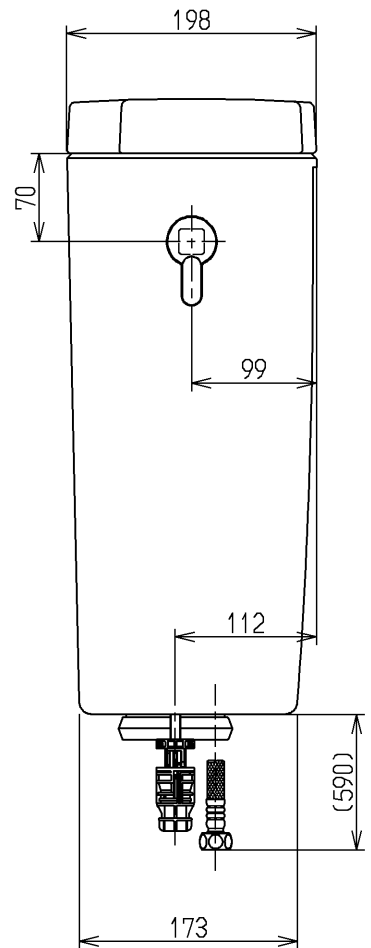

生産中止図面

2006/11

- <付属品>  
 ボールタップ × 1 式  
 排水弁 × 1 式  
 レバーハンドル × 1 式  
 取付金具 × 1 式

<b>TOTO</b>			単位 mm	名称
製図 稲垣	検図 稲垣	日付 06.08.28	尺度 1:6	防露式密結形ロータンク
備考				図番 SH50BAK