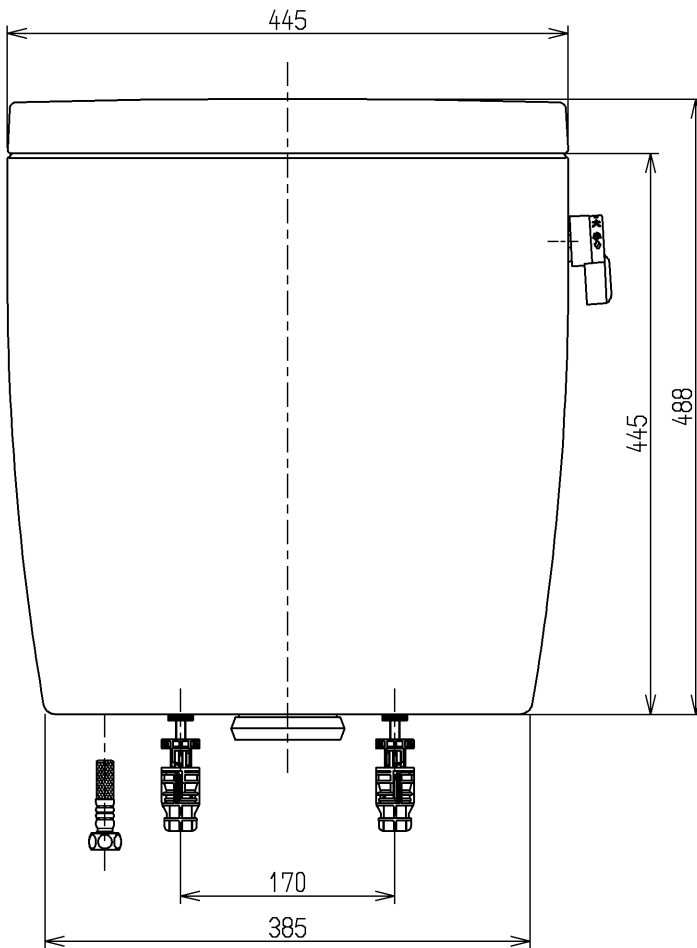

生産中止図面

2006/11

- <付属品>  
 ボールタップ × 1 式  
 排水弁 × 1 式  
 レバーハンドル × 1 式  
 取付金具 × 1 式

<b>TOTO</b>			単位 mm	名称
製図 稲垣	検図 稲垣	日付 06.08.28	尺度 1:6	防露式密結形ロータンク
備考				図番 SH50BAK