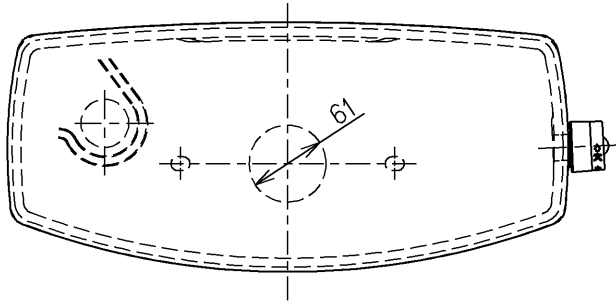

生産中止図面

2006/11

- <付属品>  
 ボールタップ × 1 式  
 排水弁 × 1 式  
 レバーハンドル × 1 式  
 取付金具 × 1 式

<b>TOTO</b>			単位 mm	名称
製図 稲垣	検図 稲垣	日付 06.08.28	尺度 1:6	防露式密結形ロータンク
備考				図番 SH50BAK