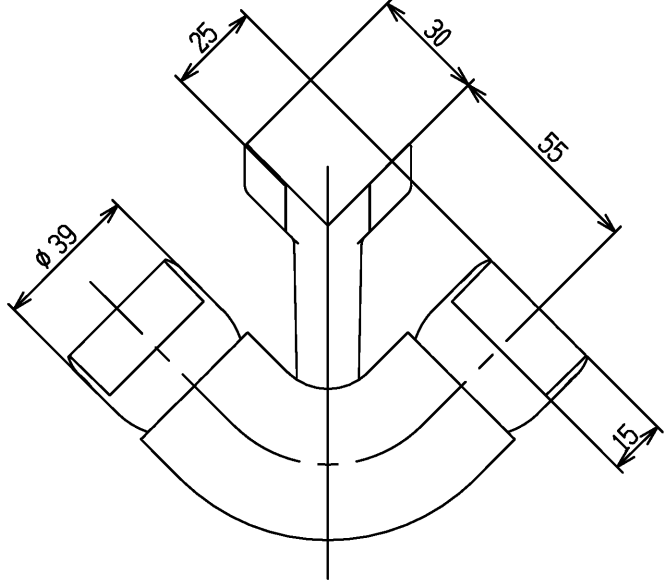

色番	色彩
#AG	アンティークゴールド
#BZ	ブロンズ
#WS	ウォームシルバー

TOTO (キャップ裏面)

TOTO			単位 mm	名称
製図 金村	検図 田村 大田	日付 2021.12.01	尺度 1:2	出隅コーナーレキシア・フ・ラケット(φ35)
備考 TOTOマークはキャップ裏面に表示				図番 EWT10BF35R