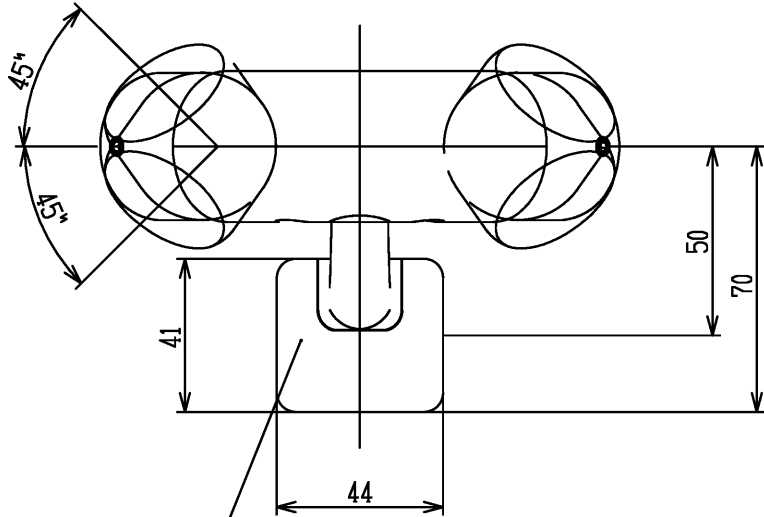

色番	色彩
#AG	アンティークゴールド
#BZ	ブロンズ
#WS	ウォームシルバー

TOTO (キャップ裏面)

TOTO			単位 mm	名称
製図 金村	検図 田村 大田	日付 2021.12.01	尺度 1:2	出隅コーナーレキシア・フ・ラケット(φ35)
備考 TOTOマークはキャップ裏面に表示				図番 EWT10BF35R