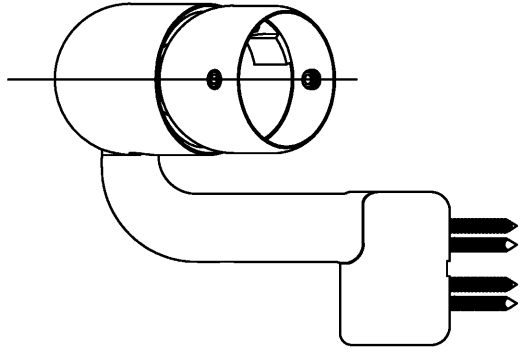

色番	色彩
#AG	アンティークゴールド
#BZ	ブロンズ
#WS	ウォームシルバー

TOTO (キャップ裏面)

TOTO			単位 mm	名称
製図 金村	検図 田村 大田	日付 2021.12.01	尺度 1:2	出隅コーナーレキシア・フ・ラケット(φ35)
備考 TOTOマークはキャップ裏面に表示				図番 EWT10BF35R