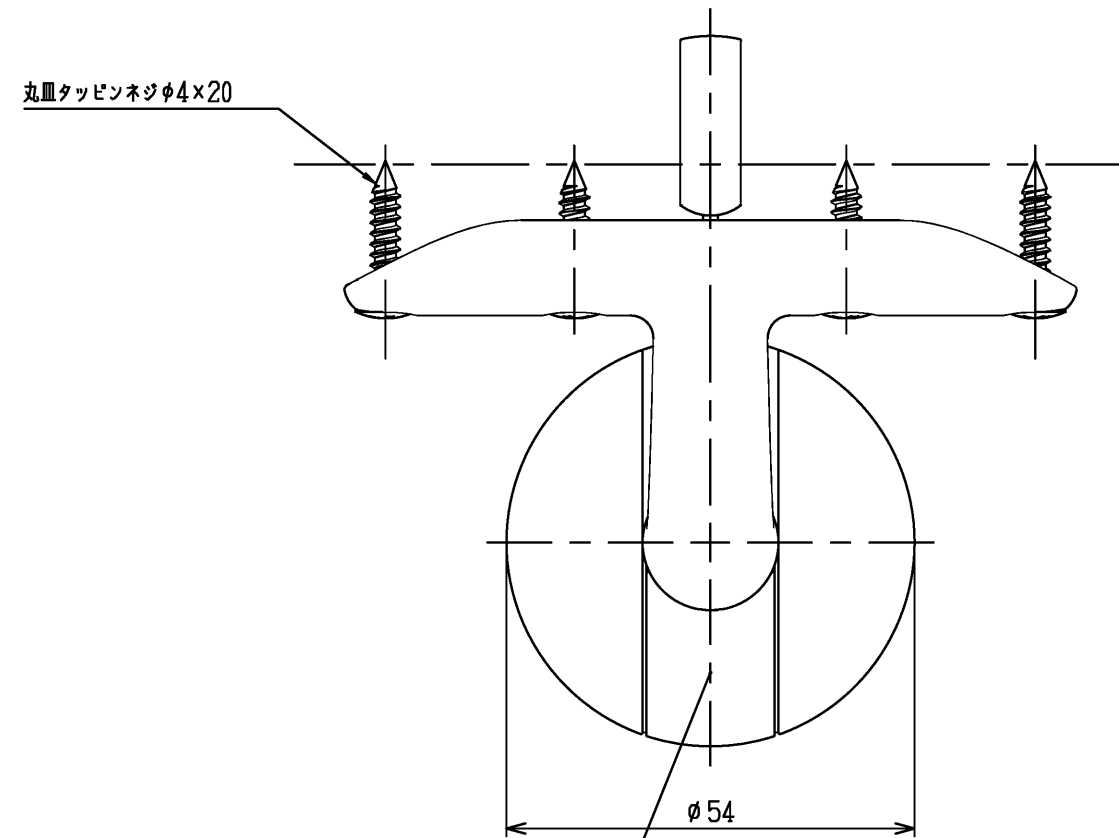

色番	色彩
#AG	アンティークゴールド
#BZ	ブロンズ
#WS	ウォームシルバー

TOTO (キャップ表面)

TOTO			単位 mm	名称
製図 金村	検図 田村	日付 2021.12.01	尺度 1:1	L付ソイ外受フタ(φ32)
備考 TOTOマークはキャップ表面に表示				図番 EWT10BJ32R