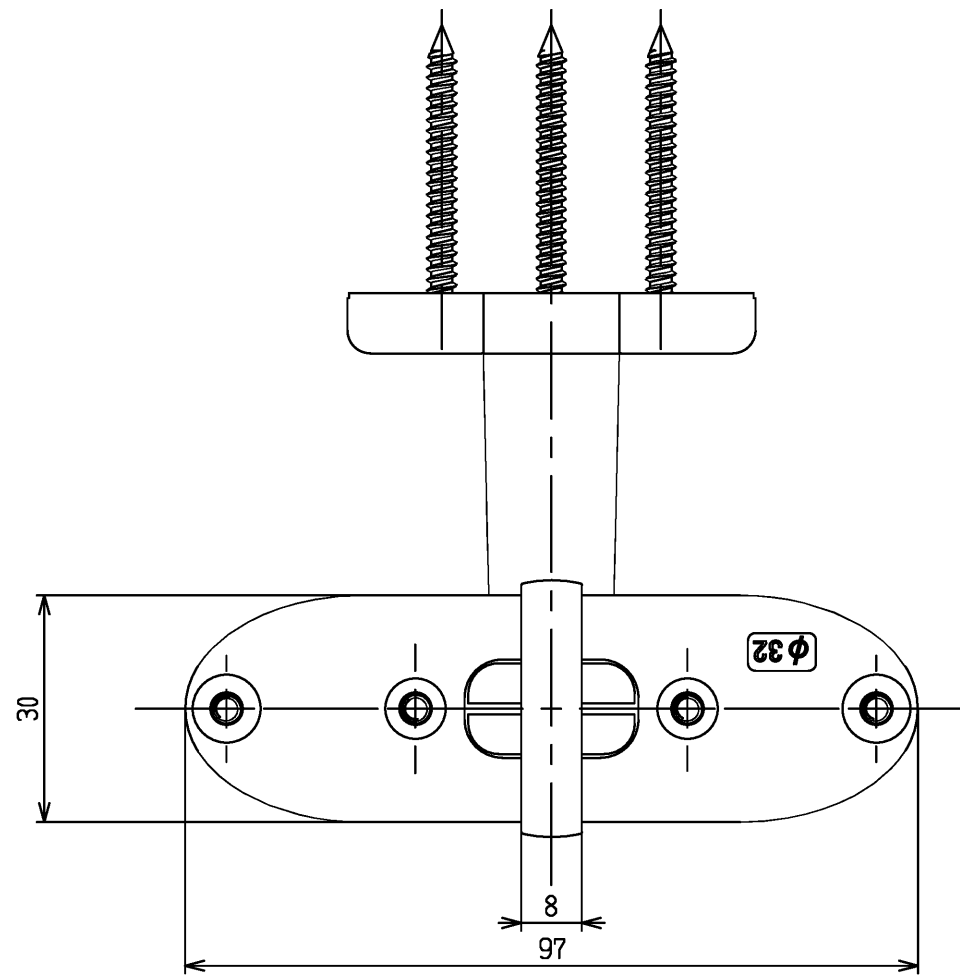

色番	色彩
#AG	アンティークゴールド
#BZ	ブロンズ
#WS	ウォームシルバー

TOTO (キャップ表面)

TOTO			単位 mm	名称
製図 金村	検図 田村	日付 2021.12.01	尺度 1:1	L付ソイ外受フタ(φ32)
備考 TOTOマークはキャップ表面に表示				図番 EWT10BJ32R