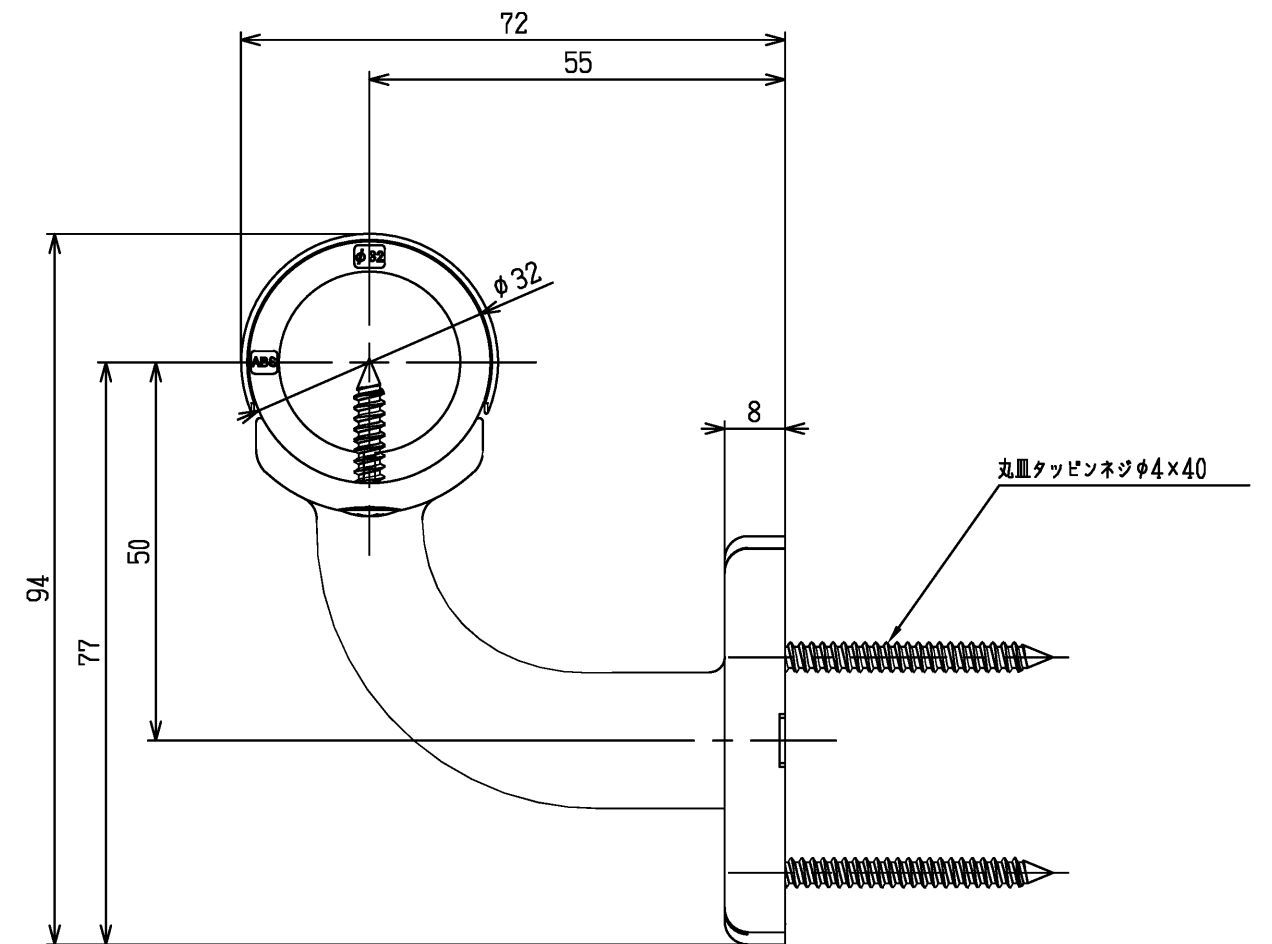

色番	色彩
#AG	アンティークゴールド
#BZ	ブロンズ
#WS	ウォームシルバー

TOTO (キャップ表面)

TOTO			単位 mm	名称
製図 金村	検図 田村	日付 2021.12.01	尺度 1:1	L付ソイ外受フタ(φ32)
備考 TOTOマークはキャップ表面に表示				図番 EWT10BJ32R