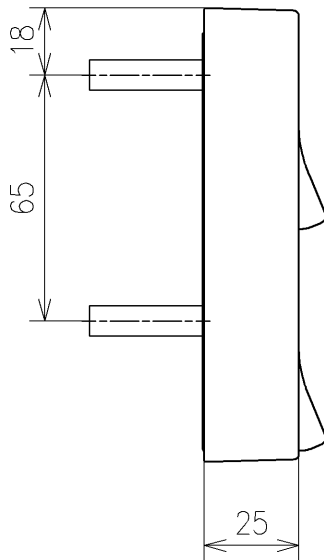

アンカープラグ (3本)
ねじ長 φ4×30 (3本)

* 定格 : AC100V-1262W 50/60Hz
* 1ページ目のリモコンはイメージ図です。
配置と表示内容は2ページ目を参照ください。

TOTO		⊙	単位 mm	名称
製図 大群大	検図 庭野祥 川俣淳	日付 21-01-29	尺度 1:5	ウォシュレットアプリコットP
備考 AP2 洗浄脱臭暖房便座 擬音装置付き				品番 TCF5830S
				図番/バージョン -
A3				ページNo . 1/1 (改)

アンカープラグ (3本)
ねじ長 φ4×30 (3本)

リモコン詳細図

TOTO			単位 mm	名称
製図 大群大	検図 庭野祥 川俣淳	日付 21-01-29	尺度 1 : 2	ウオシュレットアプリコットP
備考				品番 TCF5830S
				図番/ビジョン -
		A4	ページNo . 1 / 1	(改)