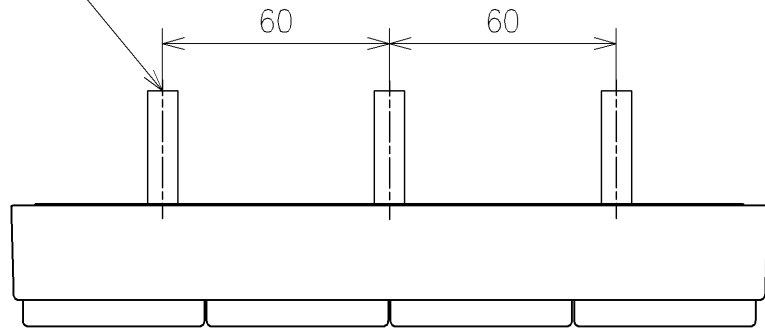

アンカープラグ (3本)
ねじ長 φ4×30 (3本)

* 定格 : AC100V-1262W 50/60Hz
* 1ページ目のリモコンはイメージ図です。
配置と表示内容は2ページ目を参照ください。

TOTO		⊙	単位 mm	名称
製図 大群大	検図 庭野祥 川俣淳	日付 21-01-29	尺度 1:5	ウォシュレットアプリコットP
備考 AP2 洗浄脱臭暖房便座 擬音装置付き				品番 TCF5830S
				図番/バージョン -
A3				ページNo . 1/1 (改)

アンカープラグ (3本)
ねじ長 φ4×30 (3本)

リモコン詳細図

TOTO			単位 mm	名称
製図 大群大	検図 庭野祥 川俣淳	日付 21-01-29	尺度 1 : 2	ウオシュレットアプリコットP
備考				品番 TCF5830S
				図番/ビジョン -
		A4	ページNo . 1 / 1	(改)