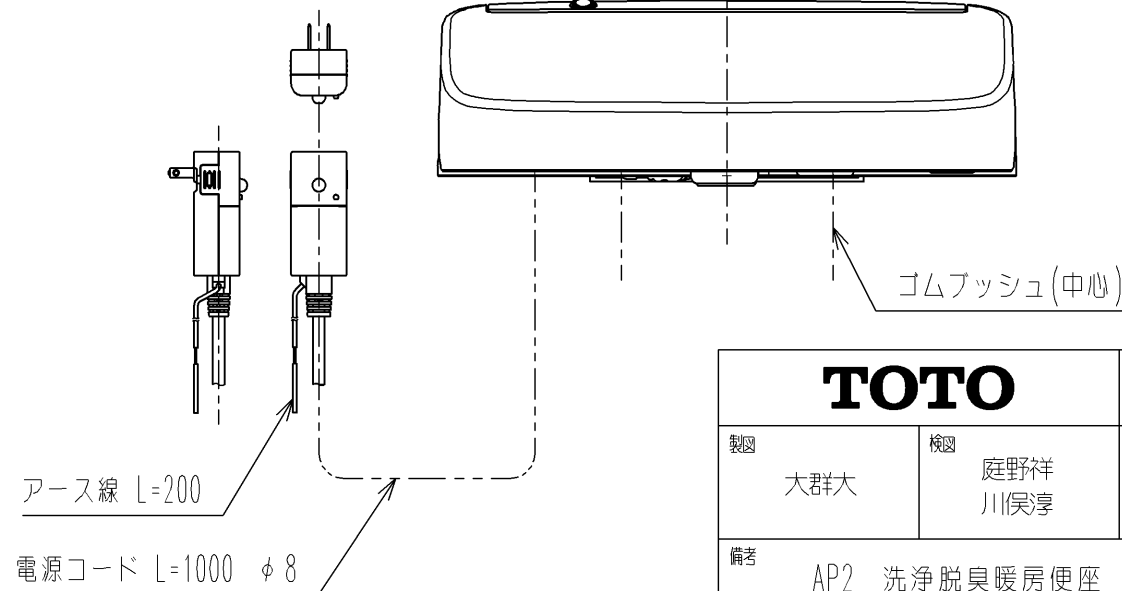

アンカープラグ (3本)
ねじ長 φ4×30 (3本)

* 定格 : AC100V-1262W 50/60Hz
* 1ページ目のリモコンはイメージ図です。
配置と表示内容は2ページ目を参照ください。

TOTO		⊙	単位 mm	名称
製図 大群大	検図 庭野祥 川俣淳	日付 21-01-29	尺度 1:5	ウォシュレットアプリコットP
備考 AP2 洗浄脱臭暖房便座 擬音装置付き				品番 TCF5830S
				図番/バージョン -
A3				ページNo . 1/1 (改)

アンカープラグ (3本)
ねじ長 φ4×30 (3本)

リモコン詳細図

TOTO			単位 mm	名称
製図 大群大	検図 庭野祥 川俣淳	日付 21-01-29	尺度 1 : 2	ウオシュレットアプリコットP
備考				品番 TCF5830S
				図番/ビジョン -
		A4	ページNo . 1 / 1	(改)