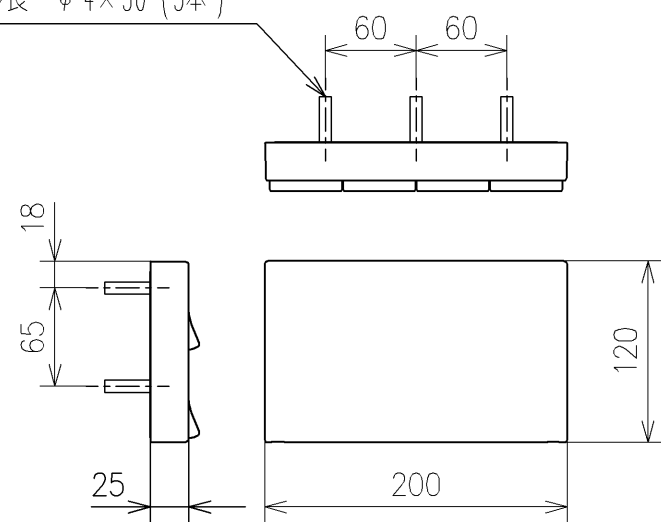

アンカープラグ (3本)
ねじ長 φ4×30 (3本)

* 定格 : AC100V-1262W 50/60Hz
* 1ページ目のリモコンはイメージ図です。
配置と表示内容は2ページ目を参照ください。

TOTO		⊙	単位 mm	名称
製図 大群大	検図 庭野祥 川俣淳	日付 21-01-29	尺度 1:5	ウォシュレットアプリコットP
備考 AP2 洗浄脱臭暖房便座 擬音装置付き				品番 TCF5830S
				図番/バージョン -
A3				ページNo . 1/1 (改)

アンカープラグ (3本)
ねじ長 φ4×30 (3本)

リモコン詳細図

TOTO			単位 mm	名称
製図 大群大	検図 庭野祥 川俣淳	日付 21-01-29	尺度 1 : 2	ウオシュレットアプリコットP
備考				品番 TCF5830S
				図番/ビジョン -
		A4	ページNo . 1 / 1	(改)