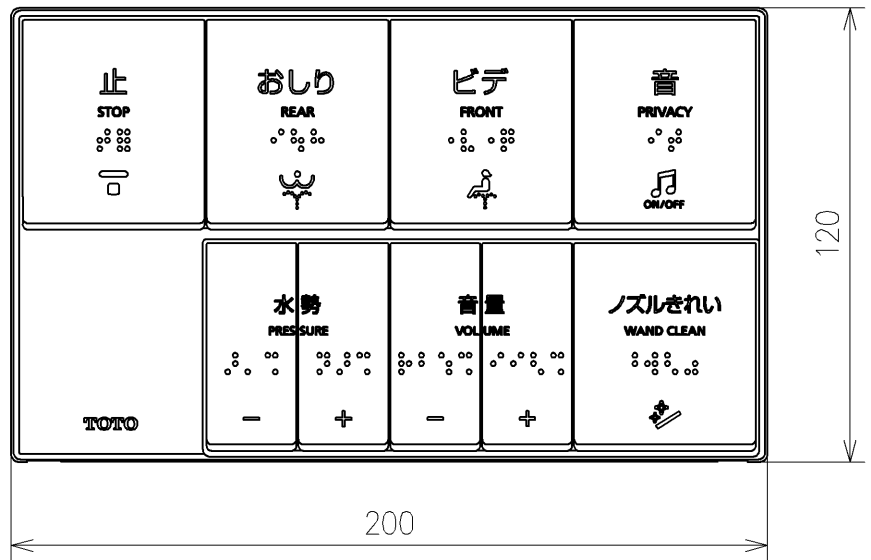

アンカープラグ (3本)
ねじ長 φ4×30 (3本)

* 定格 : AC100V-1262W 50/60Hz
* 1ページ目のリモコンはイメージ図です。
配置と表示内容は2ページ目を参照ください。

TOTO		⊙	単位 mm	名称
製図 大群大	検図 庭野祥 川俣淳	日付 21-01-29	尺度 1:5	ウォシュレットアプリコットP
備考 AP2 洗浄脱臭暖房便座 擬音装置付き				品番 TCF5830S
				図番/バージョン -
A3				ページNo . 1/1 (改)

アンカープラグ (3本)
ねじ長 φ4×30 (3本)

リモコン詳細図

TOTO			単位 mm	名称
製図 大群大	検図 庭野祥 川俣淳	日付 21-01-29	尺度 1 : 2	ウオシュレットアプリコットP
備考				品番 TCF5830S
				図番/ビジョン -
		A4	ページNo . 1 / 1	(改)