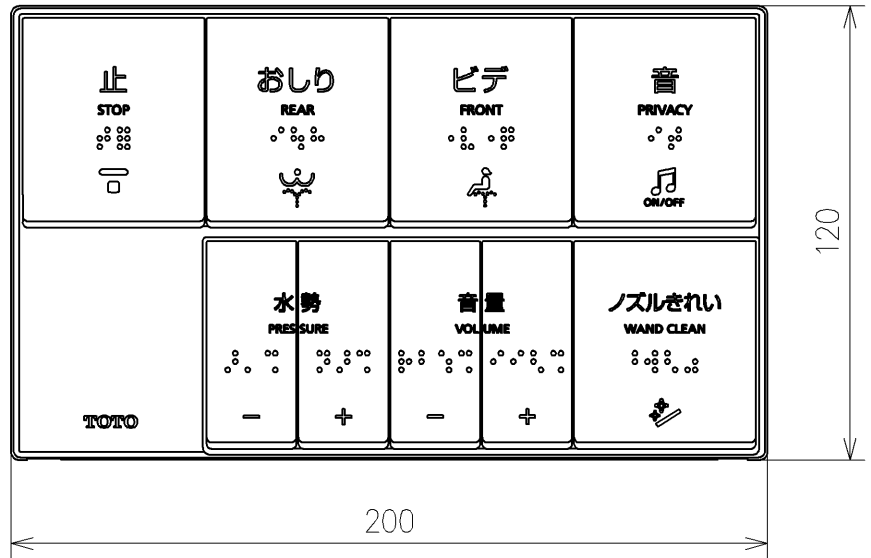

\* 定格 : AC100V-1262W 50/60Hz  
 \* 1ページ目のリモコンはイメージ図です。  
 配置と表示内容は2ページ目を参照ください。

<b>TOTO</b>		⊕	単位	名称
製図	検図	日付	mm	ウォシュレットアプリコットP
大群大	庭野祥 川俣淳	21-01-29	1:5	
備考				品番
AP2 洗浄脱臭暖房便座 擬音装置付き 便心たなし				TCF5830YS
				図番/ビジョン
				-
				ページNo . 1/1 (改)

アンカープラグ (3本)  
ねじ長 φ4×30 (3本)

リモコン詳細図

<b>TOTO</b>			単位 mm	名称
製図 大群大	検図 庭野祥 川俣淳	日付 21-01-29	尺度 1 : 2	ウオシュレットアプリコットP
備考				品番 TCF5830YS
				図番/ビジョン -
		A4	ページNo . 1 / 1	(改)