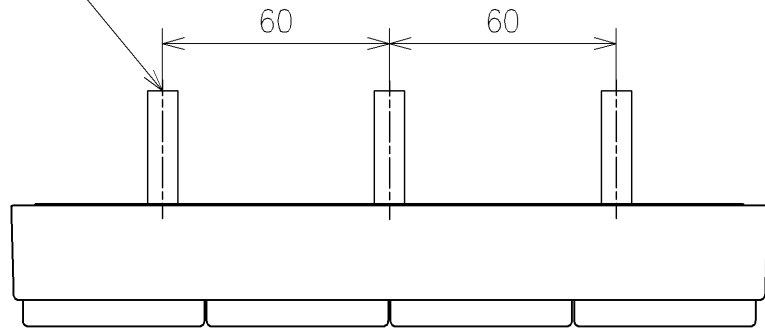

\* 定格 : AC100V-1262W 50/60Hz  
 \* 1ページ目のリモコンはイメージ図です。  
 配置と表示内容は2ページ目を参照ください。

<b>TOTO</b>		⊕	単位	名称
製図	検図	日付	mm	ウォシュレットアプリコットP
大群大	庭野祥 川俣淳	21-01-29	1:5	
備考				品番
AP2 洗浄脱臭暖房便座 擬音装置付き 便心たなし				TCF5830YS
				図番/ビジョン
				-
				ページNo . 1/1 (改)

アンカープラグ (3本)  
ねじ長 φ4×30 (3本)

リモコン詳細図

<b>TOTO</b>			単位 mm	名称
製図 大群大	検図 庭野祥 川俣淳	日付 21-01-29	尺度 1 : 2	ウオシュレットアプリコットP
備考				品番 TCF5830YS
				図番/ビジョン -
		A4	ページNo . 1 / 1	(改)