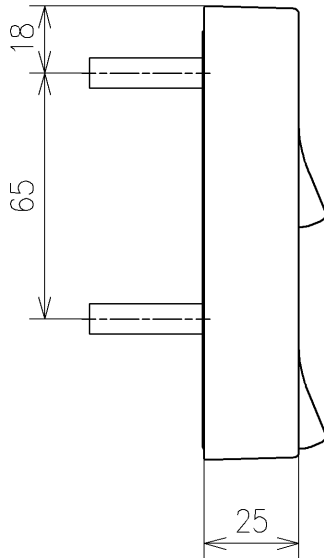

\* 定格 : AC100V-1262W 50/60Hz  
 \* 1ページ目のリモコンはイメージ図です。  
 配置と表示内容は2ページ目を参照ください。

<b>TOTO</b>		⊕	単位	名称
製図	検図	日付	mm	ウォシュレットアプリコットP
大群大	庭野祥 川俣淳	21-01-29	1:5	
備考				品番
AP2 洗浄脱臭暖房便座 擬音装置付き 便心たなし				TCF5830YS
				図番/ビジョン
				-
				ページNo . 1/1 (改)

アンカープラグ (3本)  
ねじ長 φ4×30 (3本)

リモコン詳細図

<b>TOTO</b>			単位 mm	名称
製図 大群大	検図 庭野祥 川俣淳	日付 21-01-29	尺度 1 : 2	ウオシュレットアプリコットP
備考				品番 TCF5830YS
				図番/ビジョン -
		A4	ページNo . 1 / 1	(改)