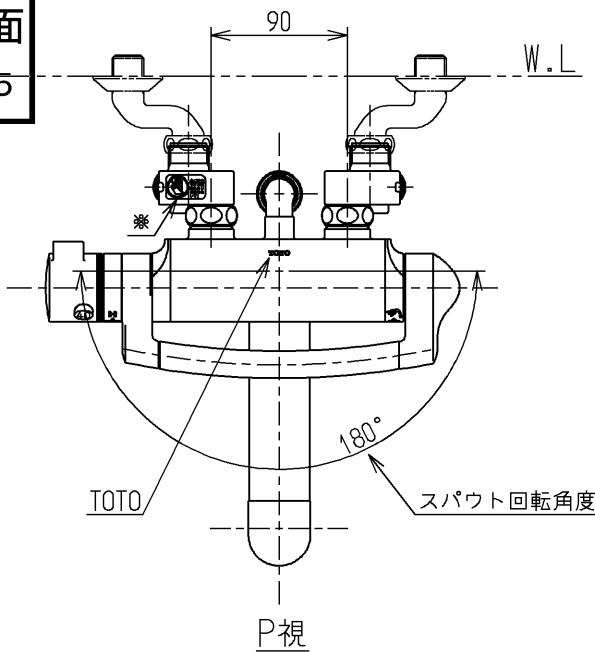

生産中止図面

2005/05

MYM用(1:2)

※印部詳細(1:1)

水道法適合品		エコマーク商品		名称
TOTO			単位 mm	壁付サーモ20 (シャワーバス・クリック・寒) (浴室) (JIS)
製図 植村	検図 畑中	日付 寺岡	尺度 04.11.02 1:5	図番
備考 逆止弁付				TMF40WQ1RKX