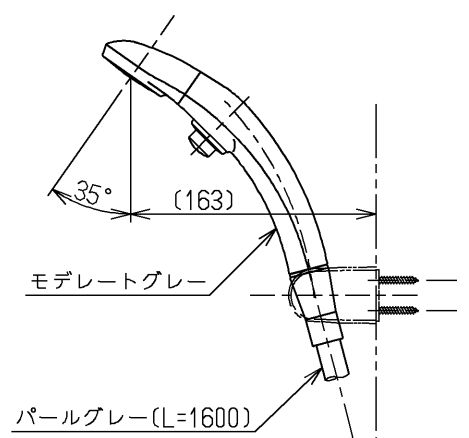

生産中止図面

2005/05

MYM用(1:2)

※印部詳細(1:1)

水道法適合品		エコマーク商品		名称
TOTO			単位 mm	壁付サーモ20 (シャワーバス・クリック・寒) (浴室) (JIS)
製図 植村	検図 畑中	日付 寺岡	尺度 04.11.02 1:5	図番
備考 逆止弁付				TMF40WQ1RKX