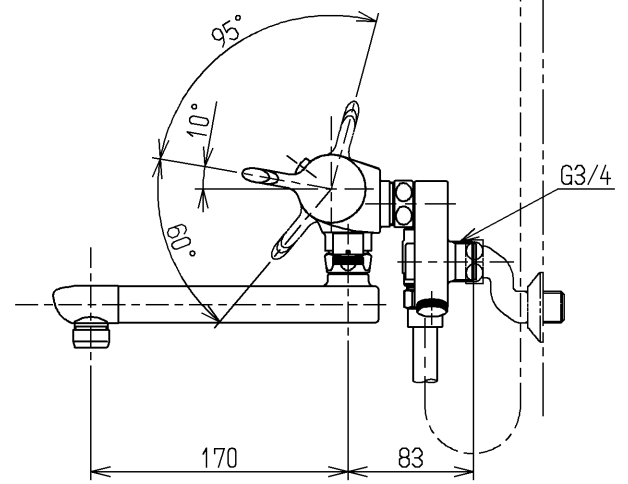

生産中止図面

2005/05

MYM用(1:2)

※印部詳細(1:1)

水道法適合品		エコマーク商品		名称
TOTO			単位 mm	壁付サーモ20 (シャワーバス・クリック・寒) (浴室) (JIS)
製図 植村	検図 畑中	日付 寺岡	尺度 04.11.02 1:5	図番
備考 逆止弁付				TMF40WQ1RKX