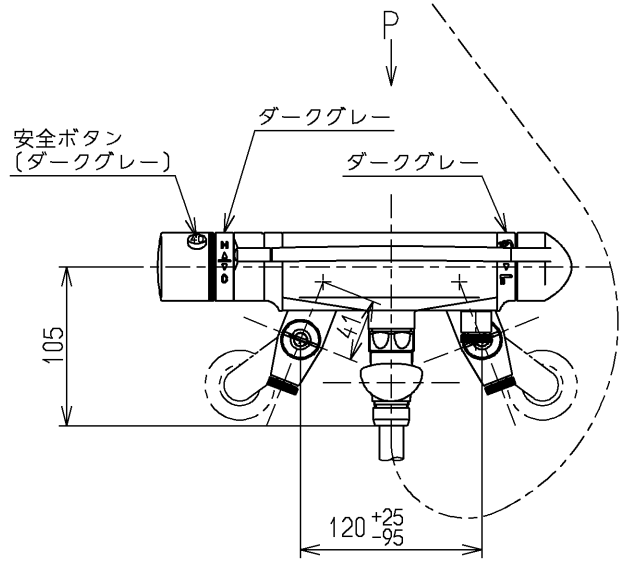

生産中止図面

2005/05

MYM用(1:2)

※印部詳細(1:1)

水道法適合品		エコマーク商品		名称
TOTO			単位 mm	壁付サーモ20 (シャワーバス・クリック・寒) (浴室) (JIS)
製図 植村	検図 畑中	日付 寺岡	尺度 04.11.02 1:5	図番
備考 逆止弁付				TMF40WQ1RKX