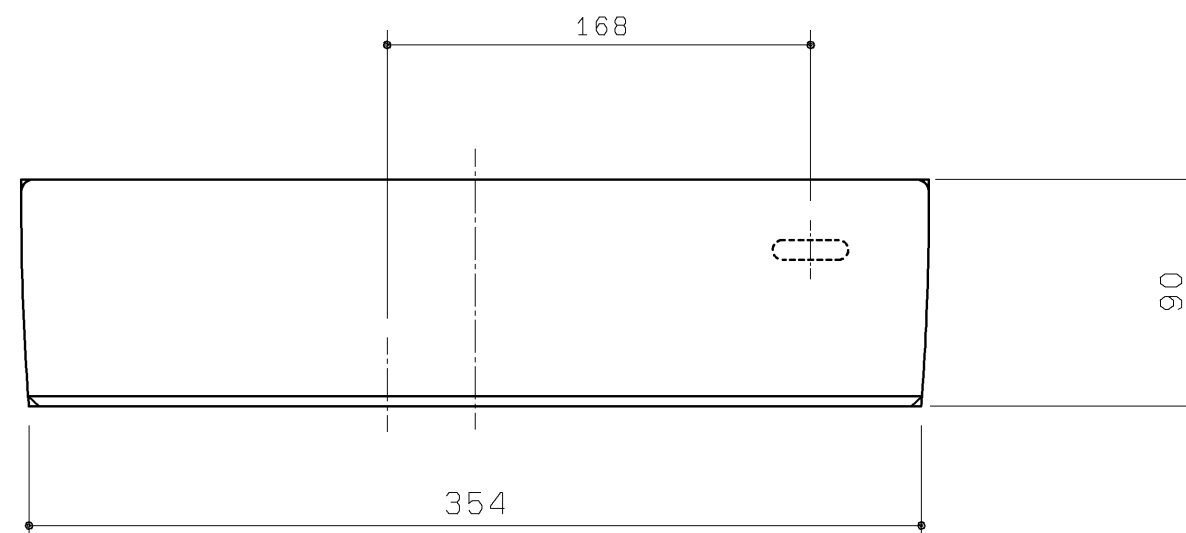

| 品番 | 色名 |
|--------------|-----------|
| UGSL40DQ#N11 | パールホワイト |
| UGSL40DQ#NG2 | ホワイトグレー |
| UGSL40DQ#SC1 | パステルアイボリー |
| UGSL40DQ#SR2 | パステルピンク |

| | | | | |
|-------------------|--------------|----------------|------------|---|
| TOTO | | 第三角法 | 単位 mm | 名称 Sサイズ角形手洗器 (セレクトシリーズ・ネオレスト手洗器付) |
| 製図 谷 □ 明 | 検図 荒 川 | 日付 20.02.01 | 尺度 1:3 | |
| 備考 | | | 図面数 1/1 | 品番 UGSL40DQ# |