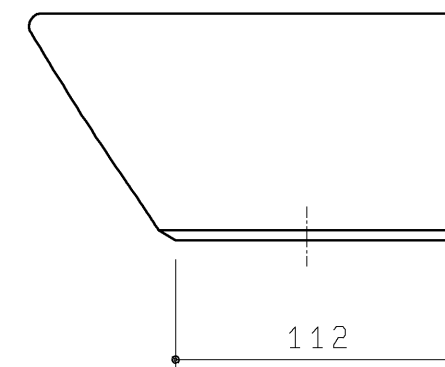

| 品番 | 色名 |
|--------------|-----------|
| UGSL40DQ#N11 | パールホワイト |
| UGSL40DQ#NG2 | ホワイトグレー |
| UGSL40DQ#SC1 | パステルアイボリー |
| UGSL40DQ#SR2 | パステルピンク |

| | | | | |
|-------------------|--------------|----------------|------------|---|
| TOTO | | 第三角法 | 単位 mm | 名称 Sサイズ角形手洗器 (セレクトシリーズ・ネオレスト手洗器付) |
| 製図 谷 □ 明 | 検図 荒 川 | 日付 20.02.01 | 尺度 1:3 | |
| 備考 | | | 図面数 1/1 | 品番 UGSL40DQ# |