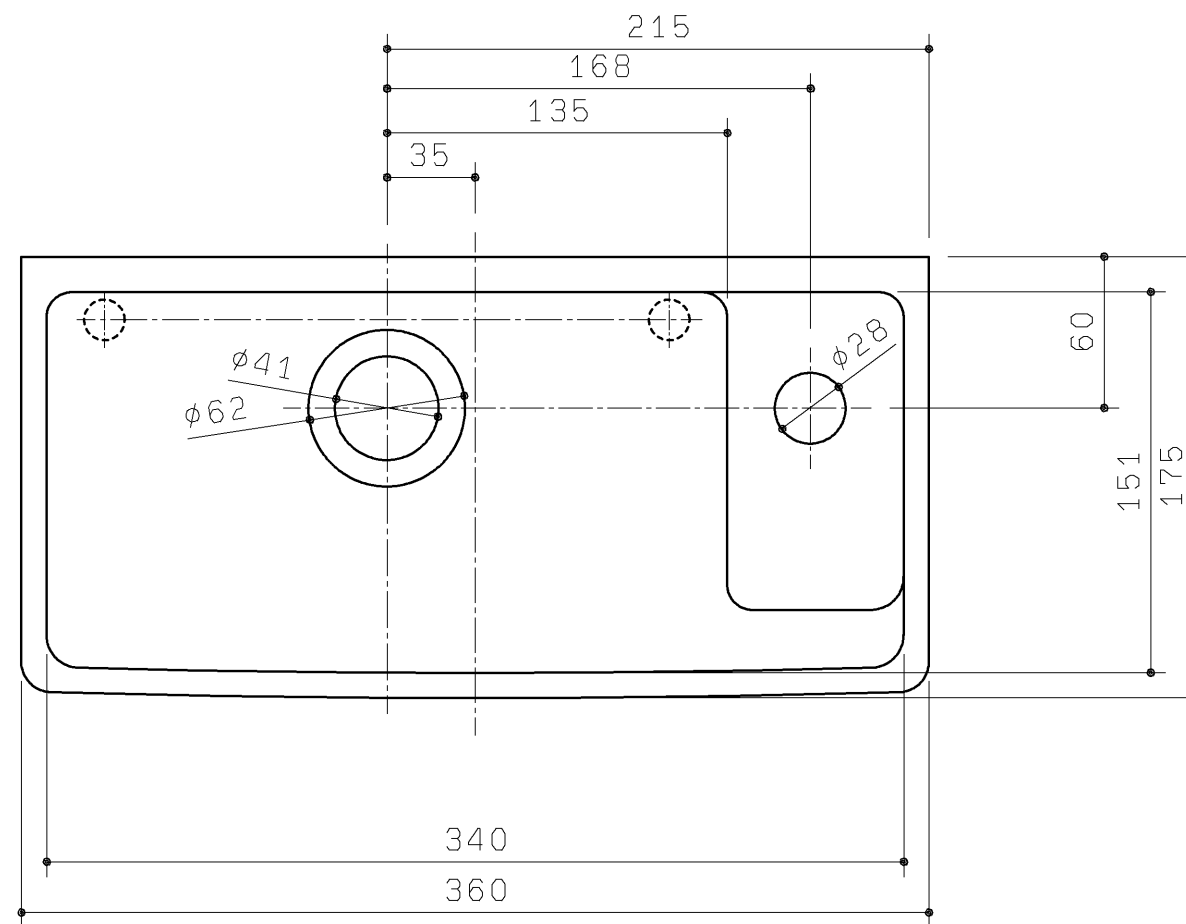

| 品番 | 色名 |
|--------------|-----------|
| UGSL40DQ#N11 | パールホワイト |
| UGSL40DQ#NG2 | ホワイトグレー |
| UGSL40DQ#SC1 | パステルアイボリー |
| UGSL40DQ#SR2 | パステルピンク |

| | | | | |
|-------------------|--------------|----------------|------------|---|
| TOTO | | 第三角法 | 単位 mm | 名称 Sサイズ角形手洗器 (セレクトシリーズ・ネオレスト手洗器付) |
| 製図 谷 □ 明 | 検図 荒 川 | 日付 20.02.01 | 尺度 1:3 | |
| 備考 | | | 図面数 1/1 | 品番 UGSL40DQ# |