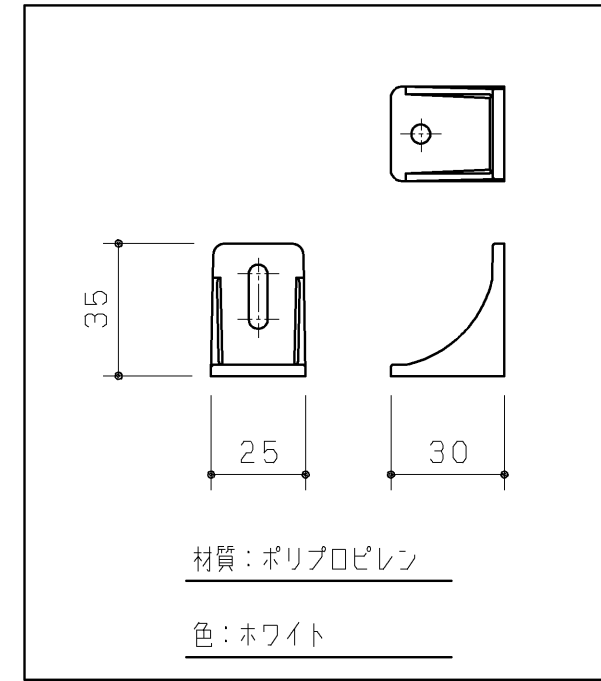

十字穴付低頭タッピンねじ(4.5×50)
(4ヶ)

キャップ
(4ヶ)

アングル材
(2ヶ)

十字穴付トラスタッピンねじ(4×12)
(2ヶ)

十字穴付トラスタッピンねじ(4×25)
(1ヶ)

柵ダボ
(8ヶ)

TOTO		第三角法	単位 mm	名称	付属材セット
製図 齊田	検図 武藤 中尾	日付 19.12.02	尺度 1:2	品番	UGX194H
備考				図番	