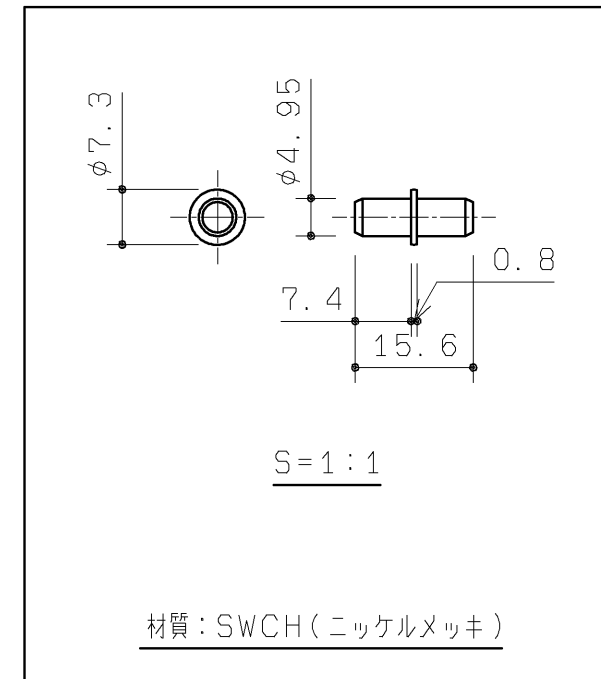

十字穴付低頭タッピンねじ(4.5×50)
(4ヶ)

キャップ
(4ヶ)

アングル材
(2ヶ)

十字穴付トラスタッピンねじ(4×12)
(2ヶ)

十字穴付トラスタッピンねじ(4×25)
(1ヶ)

柵ダボ
(8ヶ)

TOTO		第三角法	単位 mm	名称	付属材セット
製図 齊田	検図 武藤 中尾	日付 19.12.02	尺度 1:2	品番	UGX194H
備考				図番	