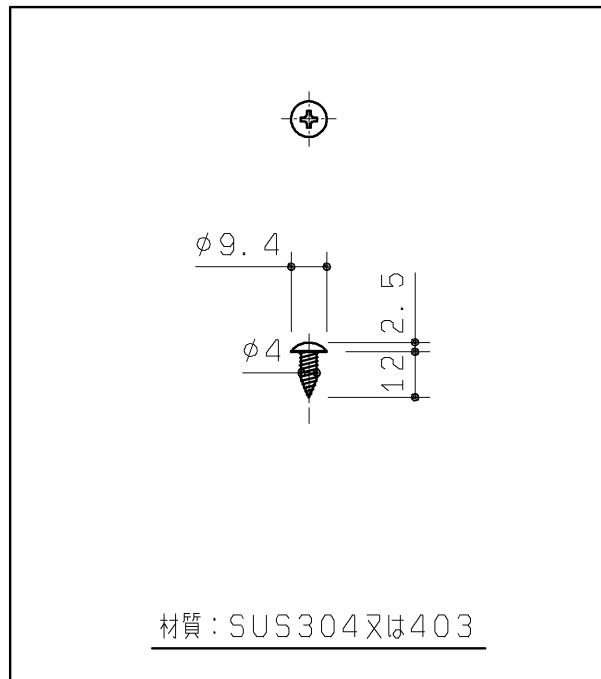

十字穴付低頭タッピンねじ(4.5×50)
(4ヶ)

キャップ
(4ヶ)

アングル材
(2ヶ)

十字穴付トラスタッピンねじ(4×12)
(2ヶ)

十字穴付トラスタッピンねじ(4×25)
(1ヶ)

柵ダボ
(8ヶ)

TOTO		第三角法	単位 mm	名称	付属材セット
製図 齊田	検図 武藤 中尾	日付 19.12.02	尺度 1:2	品番	UGX194H
備考				図番	