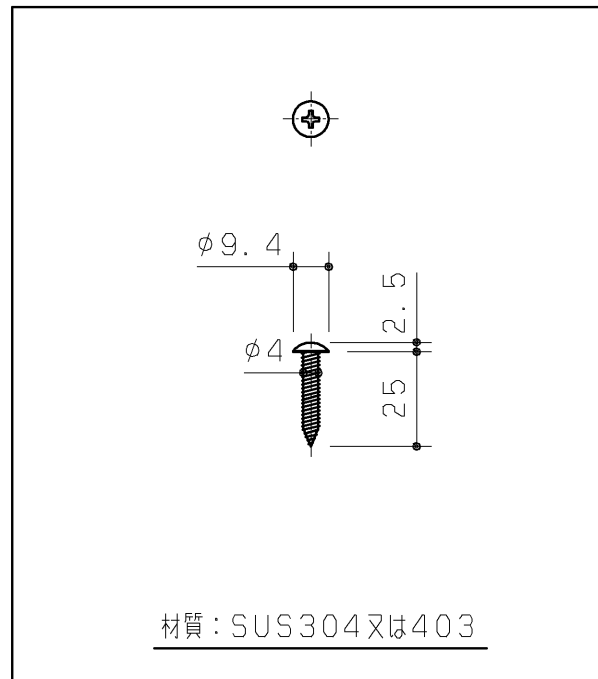

十字穴付低頭タッピンねじ(4.5×50)
(4ヶ)

キャップ
(4ヶ)

アングル材
(2ヶ)

十字穴付トラスタッピンねじ(4×12)
(2ヶ)

十字穴付トラスタッピンねじ(4×25)
(1ヶ)

柵ダボ
(8ヶ)

TOTO		第三角法	単位 mm	名称	付属材セット
製図 齊田	検図 武藤 中尾	日付 19.12.02	尺度 1:2	品番	UGX194H
備考				図番	