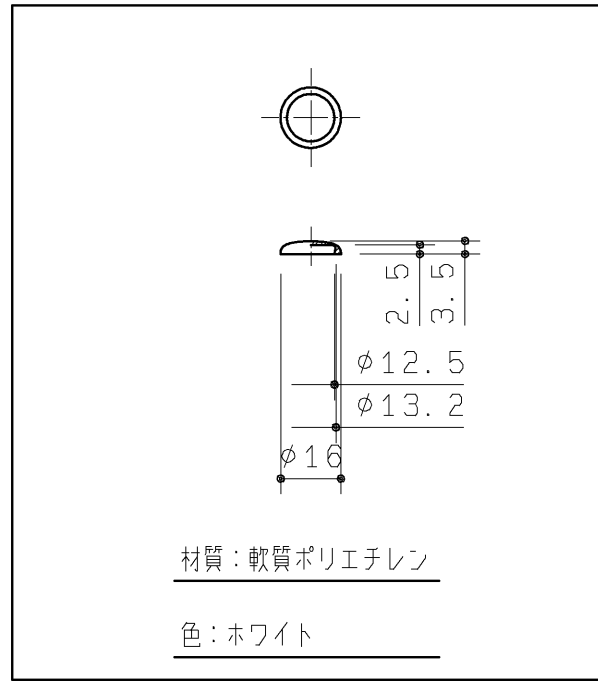

十字穴付低頭タッピンねじ(4.5×50)
(4ヶ)

キャップ
(4ヶ)

アングル材
(2ヶ)

十字穴付トラスタッピンねじ(4×12)
(2ヶ)

十字穴付トラスタッピンねじ(4×25)
(1ヶ)

柵ダボ
(8ヶ)

TOTO		第三角法	単位 mm	名称	付属材セット
製図 齊田	検図 武藤 中尾	日付 19.12.02	尺度 1:2	品番	UGX194H
備考				図番	