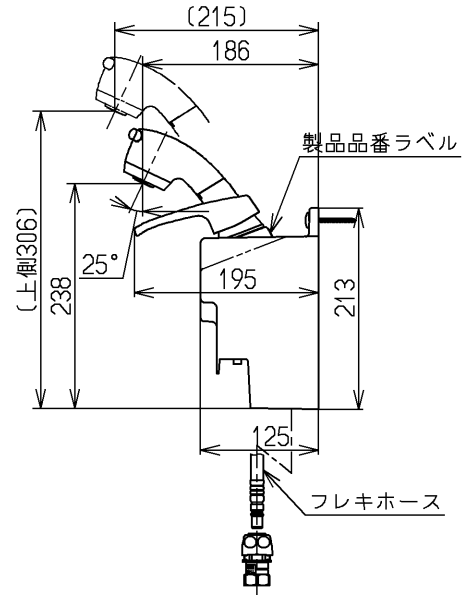

生産中止図面

2006/12

| | | |
|-----|--------|----|
| 色番 | 色彩 | 記号 |
| #YC | パールグレー | |

ウォーターハンマー低減機構内蔵
シャワーホース引き出し長さ400
給湯温度は最高85℃までお使いください

水道法適合品

| | | | | |
|--------------|--------------|--------------------------|-----------|--|
| TOTO | | | 単位 mm | 名称 壁付シングル13 (埋込・シャワ・電温) (洗面) (JIS) |
| 製図 吉 戒 | 検図 安 田 | 日付 畑 中 06.12.08 | 尺度 1:8 | 図番 |
| 備考 | | | | TL482UCEFS |