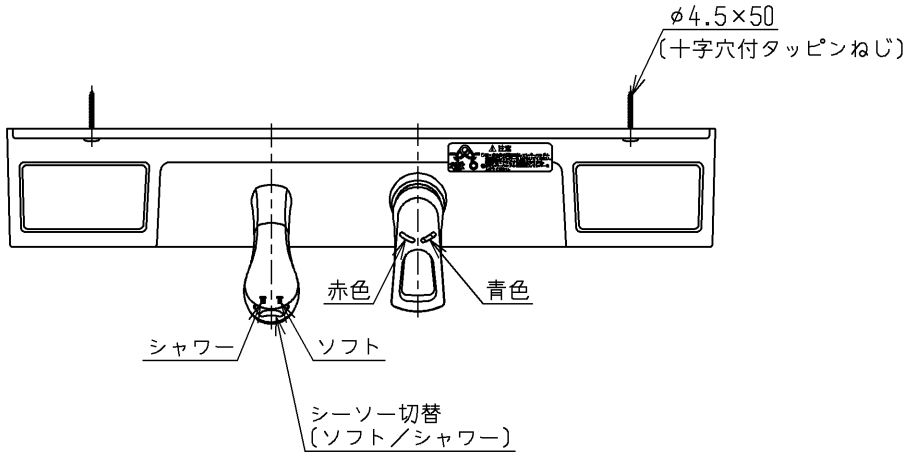

生産中止図面

2006/12

| | | |
|-----|--------|----|
| 色番 | 色彩 | 記号 |
| #YC | パールグレー | |

ウォーターハンマー低減機構内蔵
シャワーホース引き出し長さ400
給湯温度は最高85℃までお使いください

水道法適合品

| | | | | |
|--------------|--------------|--------------------------|-----------|--|
| TOTO | | | 単位 mm | 名称 壁付シングル13 (埋込・シャワ・電温) (洗面) (JIS) |
| 製図 吉 戒 | 検図 安 田 | 日付 畑 中 06.12.08 | 尺度 1:8 | 図番 |
| 備考 | | | | TL482UCEFS |