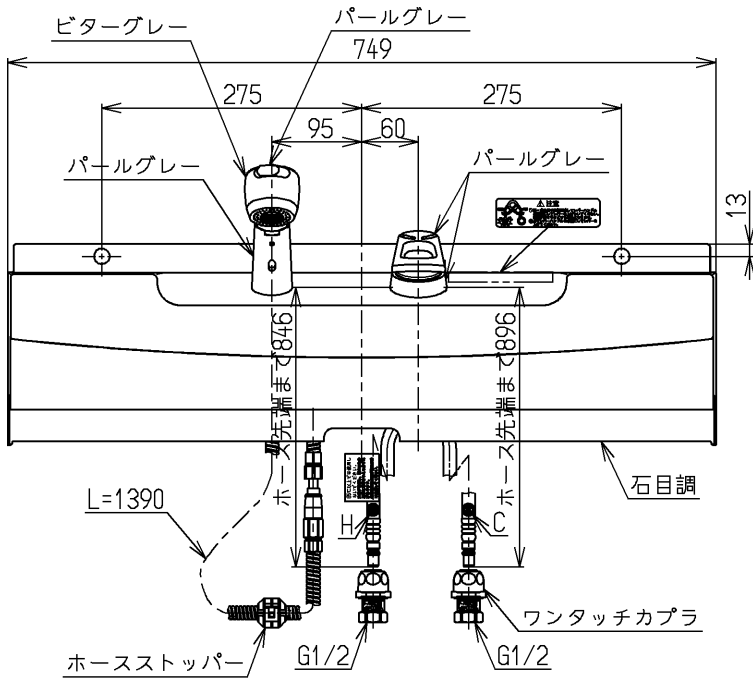

生産中止図面

2006/12

| | | |
|-----|--------|----|
| 色番 | 色彩 | 記号 |
| #YC | パールグレー | |

ウォーターハンマー低減機構内蔵
シャワーホース引き出し長さ400
給湯温度は最高85℃までお使いください

水道法適合品

| | | | | |
|--------------|--------------|--------------------------|-----------|--|
| TOTO | | | 単位 mm | 名称 壁付シングル13 (埋込・シャワ・電温) (洗面) (JIS) |
| 製図 吉 戒 | 検図 安 田 | 日付 畑 中 06.12.08 | 尺度 1:8 | 図番 |
| 備考 | | | | TL482UCEFS |