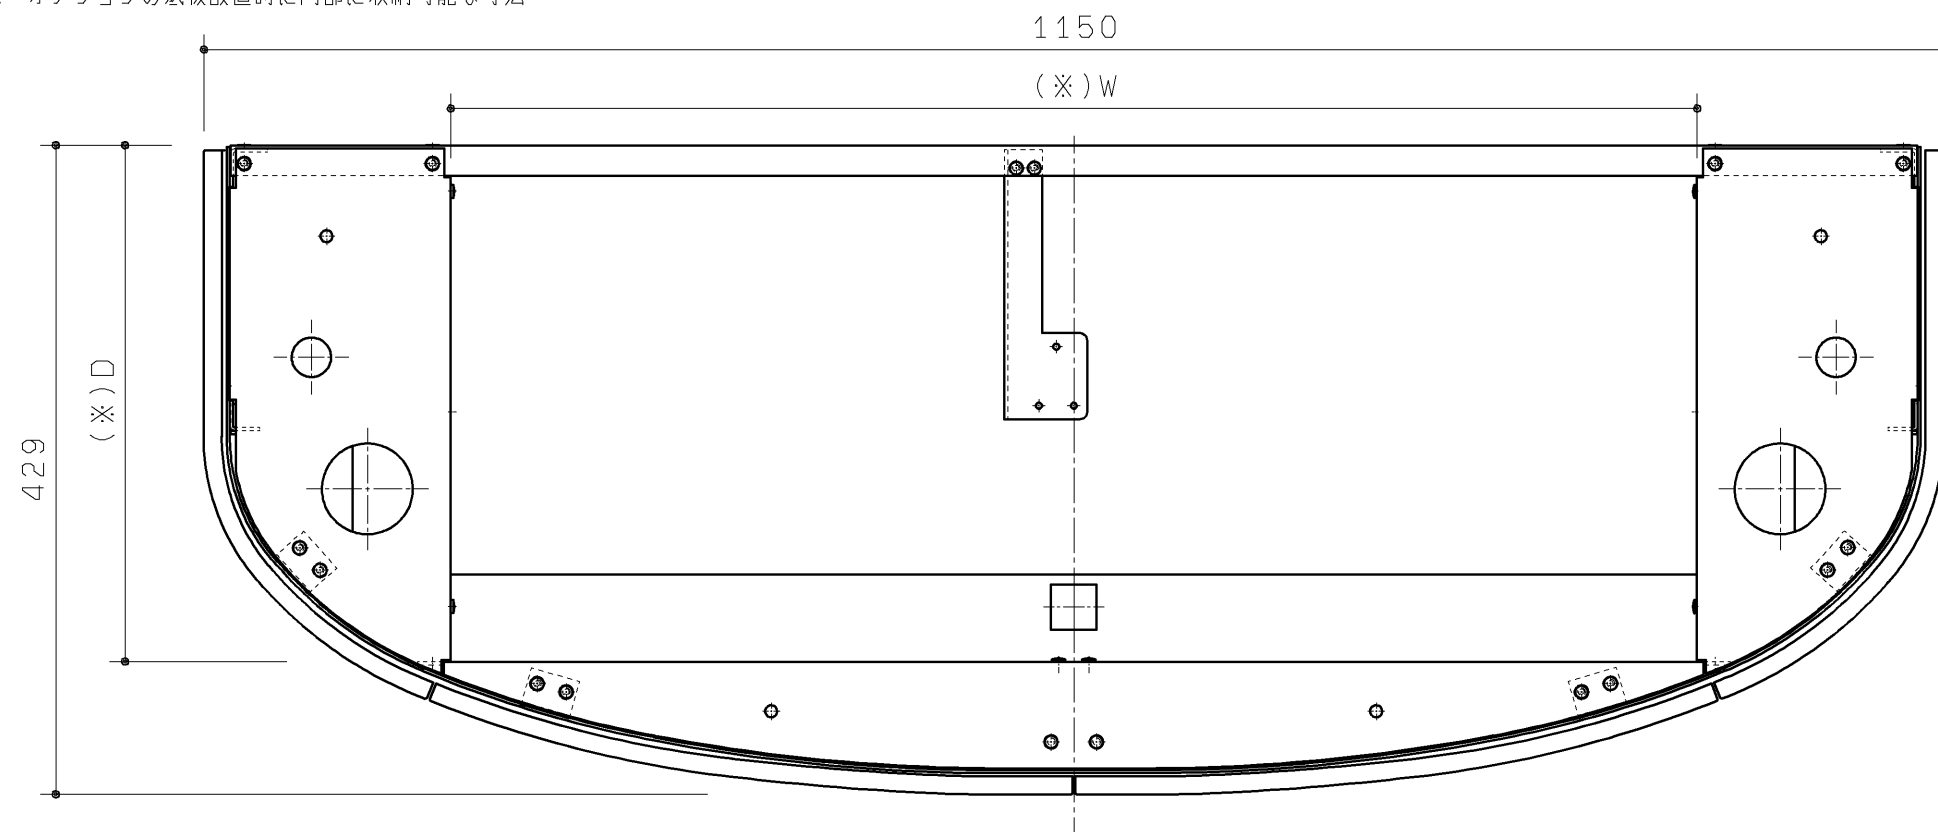

品番	高さサイズ	色	寸法H1	寸法H2	内部寸法(W×D×H)(※)	木目方向
UASB001ML5S	500サイズ	ミルベージュ	340	320	828mm×340mm×228mm	縦
UASB001ML6S	600サイズ	ミルベージュ	440	420	828mm×340mm×328mm	縦
UASB001WH5Y	500サイズ	ホワイト	340	320	828mm×340mm×228mm	—
UASB001WH6Y	600サイズ	ホワイト	440	420	828mm×340mm×328mm	—

※ オプションの底板設置時に内部に収納可能な寸法

<仕様>

部材	材質
扉・側板パネル	樹脂(樹脂+PETシート)
底板(オプション)	木質(MDF+コート紙)
フレーム	溶融亜鉛めっき鋼板
けこみ	非塩ビ系樹脂

マルチシンク(SK300系)と組み合わせて使用(専用品)

TOTO		第三角法	単位 mm	名称 幼児用マルチシンクキャビネット
製図 松本	検図 大井西	日付 20.09.09	尺度 1:5	品番 UASB001ML5S/ML6S UASB001WH5Y/WH6Y
備考				図番