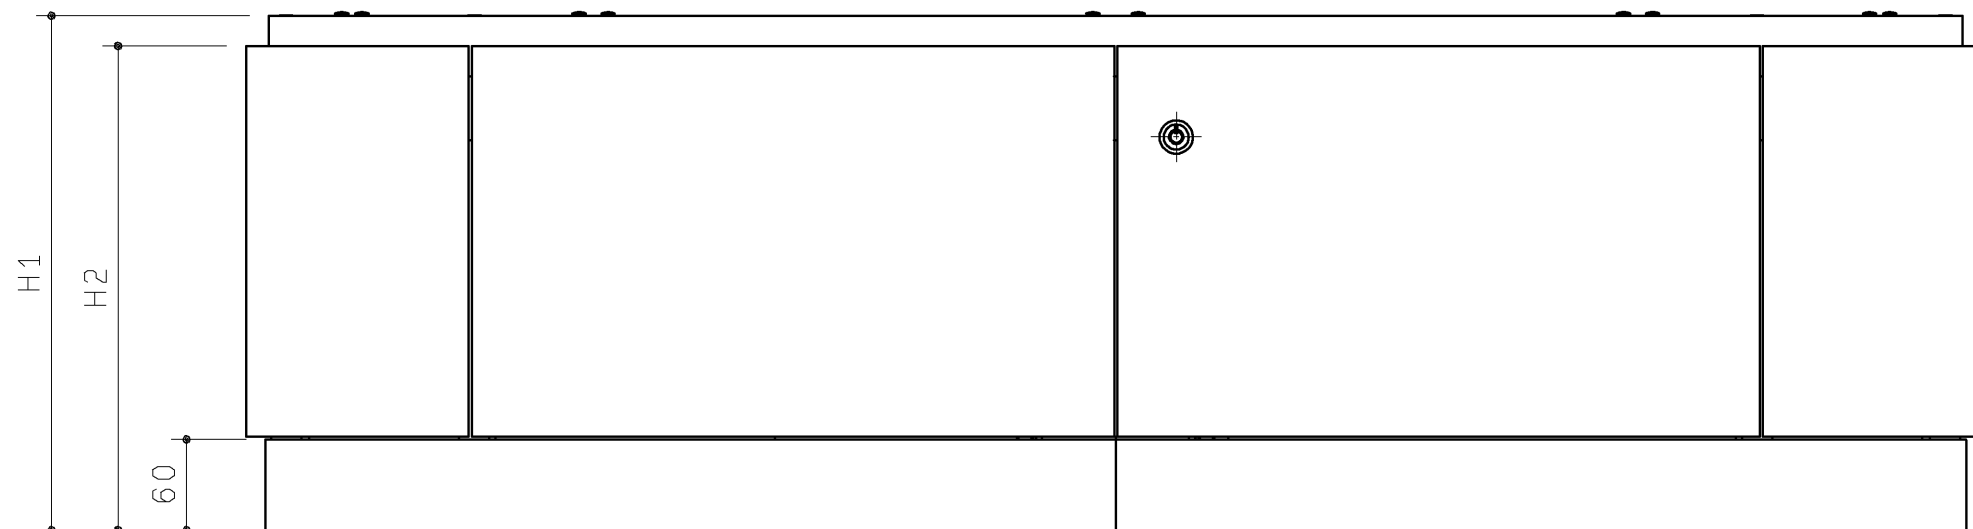

品番	高さサイズ	色	寸法H1	寸法H2	内部寸法(W×D×H)(※)	木目方向
UASB001ML5S	500サイズ	ミルベージュ	340	320	828mm×340mm×228mm	縦
UASB001ML6S	600サイズ	ミルベージュ	440	420	828mm×340mm×328mm	縦
UASB001WH5Y	500サイズ	ホワイト	340	320	828mm×340mm×228mm	—
UASB001WH6Y	600サイズ	ホワイト	440	420	828mm×340mm×328mm	—

※ オプションの底板設置時に内部に収納可能な寸法

<仕様>

部材	材質
扉・側板パネル	樹脂(樹脂+PETシート)
底板(オプション)	木質(MDF+コート紙)
フレーム	溶融亜鉛めっき鋼板
けこみ	非塩ビ系樹脂

マルチシンク(SK300系)と組み合わせて使用(専用品)

TOTO		第三角法	単位 mm	名称 幼児用マルチシンクキャビネット
製図 松本	検図 大井西	日付 20.09.09	尺度 1:5	品番 UASB001ML5S/ML6S UASB001WH5Y/WH6Y
備考				図番