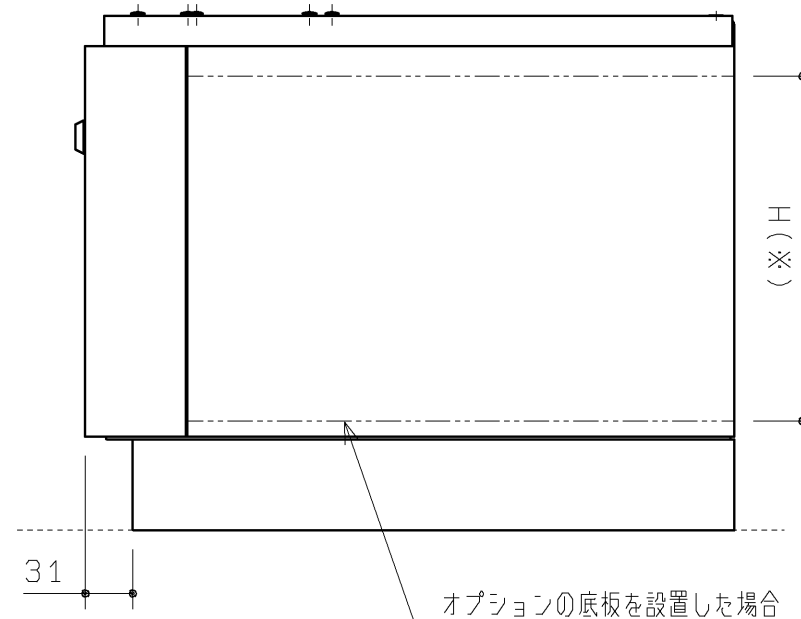

品番	高さサイズ	色	寸法H1	寸法H2	内部寸法(W×D×H)(※)	木目方向
UASB001ML5S	500サイズ	ミルベージュ	340	320	828mm×340mm×228mm	縦
UASB001ML6S	600サイズ	ミルベージュ	440	420	828mm×340mm×328mm	縦
UASB001WH5Y	500サイズ	ホワイト	340	320	828mm×340mm×228mm	—
UASB001WH6Y	600サイズ	ホワイト	440	420	828mm×340mm×328mm	—

※ オプションの底板設置時に内部に収納可能な寸法

<仕様>

部材	材質
扉・側板パネル	樹脂(樹脂+PETシート)
底板(オプション)	木質(MDF+コート紙)
フレーム	溶融亜鉛めっき鋼板
けこみ	非塩ビ系樹脂

マルチシンク(SK300系)と組み合わせて使用(専用品)

TOTO		第三角法	単位 mm	名称 幼児用マルチシンクキャビネット
製図 松本	検図 大井西	日付 20.09.09	尺度 1:5	品番 UASB001ML5S/ML6S UASB001WH5Y/WH6Y
備考				図番