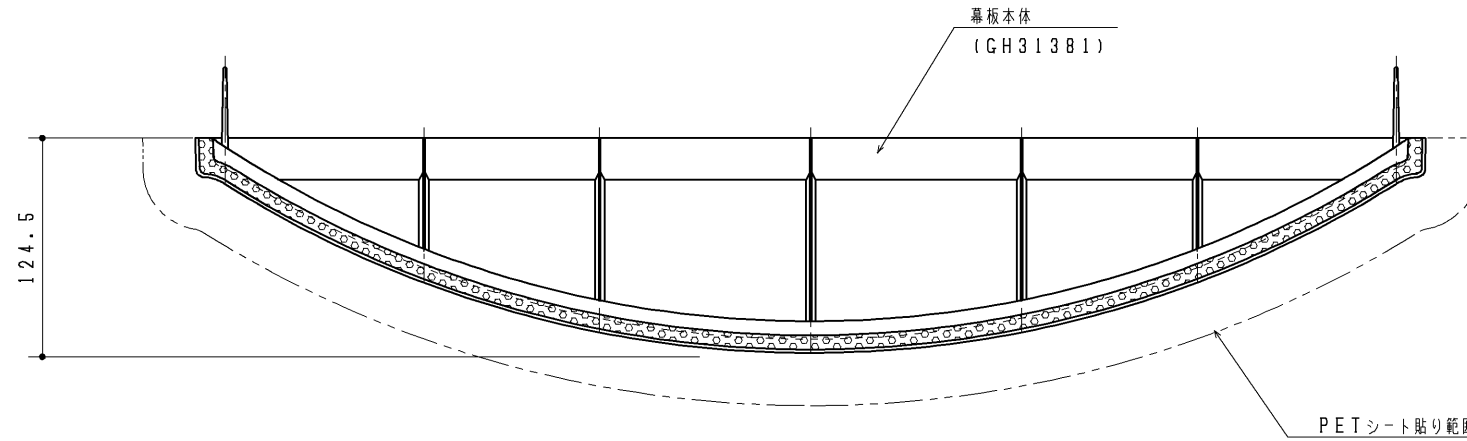

生産中止図面

2012/03

A-A断面詳細 (S=1:2)

同梱部材

品番	品名	数量
GH71001	トラス+4×12TPねじ	4ヶ

普通許容差A	
寸法区分	許容差
100以下	±0.5
100を超え1000以下	±1.0
1000を超え4000以下	±2.0

UGA287D	ダークウッド
UGA287M	ナチュラルウッド
UGA287W	パールホワイト
UGA287J	ニートページ
UGA287G	シャイングレー
UGA287S	シャインホワイト
品番	表面色

- ・色：左記
- ・シート仕様：鏡面：シーアイ化成（ボンレックス）相当品
鏡面以外：日本デコール（デルエスターEシリーズ）相当品
- ・指示無き寸法公差は普通許容差Aに従うこと
- ・外観上、シートの剥がれ、しわ、膨れ、傷等目立たぬこと
- ・各部に著しいシート柄の伸び等無いこと
- ・バリのなきこと
- ・接着剤：ホルムアルデヒド発散建築材料規制対象外相当品使用のこと
- ・材質：ABS+PETシート貼り

改廃年月日	改新要領No.	事由	製品番号	TOTO	製	西	検	水	石	年月日 03.3.10	
03.3.10	J02120	新設計(担当:坪井)			図	本	図	野	黒		日
03.8.17	J03044	接着剤注記追加(担当:須藤)			名	幕板					図
04.3.10	J04015	色名変更(ウェンゲブラウンD→ダークウッド、マイルドチェリーN→ナチュラルウッド)(担当:谷村)		品	幕板				面	1/1	
				番	UGA287*				図	03.3.10	
				尺	1:3	投影法	三角法	材質	上記	番	UGA287D