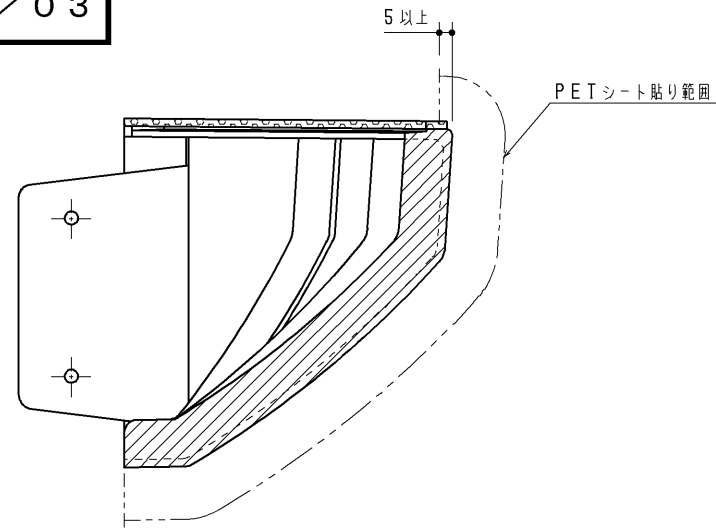

生産中止図面

2012/03

A-A断面詳細 (S=1:2)

同梱部材

品番	品名	数量
GH71001	トラス+4×12TPねじ	4ヶ

普通許容差A	
寸法区分	許容差
100以下	±0.5
100を超え1000以下	±1.0
1000を超え4000以下	±2.0

UGA287D	ダークウッド
UGA287M	ナチュラルウッド
UGA287W	パールホワイト
UGA287J	ニートページ
UGA287G	シャイングレー
UGA287S	シャインホワイト
品番	表面色

- ・色：左記
- ・シート仕様：鏡面：シーアイ化成（ボンレックス）相当品
鏡面以外：日本デコール（デルエスターEシリーズ）相当品
- ・指示無き寸法公差は普通許容差Aに従うこと
- ・外観上、シートの剥がれ、しわ、膨れ、傷等目立たぬこと
- ・各部に著しいシート柄の伸び等無いこと
- ・バリのなきこと
- ・接着剤：ホルムアルデヒド発散建築材料規制対象外相当品使用のこと
- ・材質：ABS+PETシート貼り

改廃年月日	改新要領No.	事由	製品番号	TOTO	製	西	検	水	石	年月日 03.3.10	
03.3.10	J02120	新設計(担当:坪井)			図	本	図	野	黒		日
03.8.17	J03044	接着剤注記追加(担当:須藤)			名	幕板					図
04.3.10	J04015	色名変更(ウェンゲブラウンD→ダークウッド、マイルドチェリーN→ナチュラルウッド)(担当:谷村)		品	幕板				面	1/1	
				番	UGA287*				図	03.3.10	
				尺	1:3	投影法	三角法	材質	上記	番	UGA287D