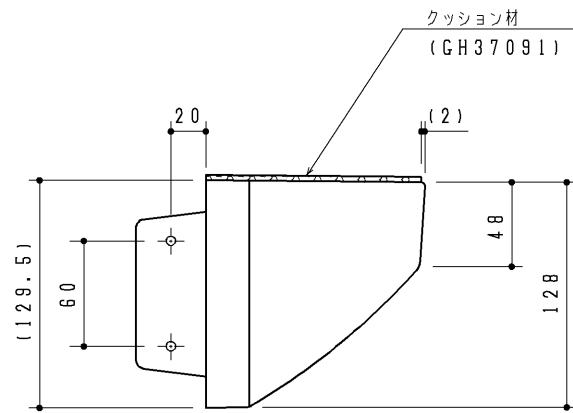

生産中止図面

2012/03

A-A断面詳細 (S=1:2)

同梱部材

品番	品名	数量
GH71001	トラス+4×12TPねじ	4ヶ

普通許容差A	
寸法区分	許容差
100以下	±0.5
100を超え1000以下	±1.0
1000を超え4000以下	±2.0

UGA287D	ダークウッド
UGA287M	ナチュラルウッド
UGA287W	パールホワイト
UGA287J	ニートページ
UGA287G	シャイングレー
UGA287S	シャインホワイト
品番	表面色

- ・色：左記
- ・シート仕様：鏡面：シーアイ化成（ボンレックス）相当品
鏡面以外：日本デコール（デルエスターEシリーズ）相当品
- ・指示無き寸法公差は普通許容差Aに従うこと
- ・外観上、シートの剥がれ、しわ、膨れ、傷等目立たぬこと
- ・各部に著しいシート柄の伸び等無いこと
- ・バリのなきこと
- ・接着剤：ホルムアルデヒド発散建築材料規制対象外相当品使用のこと
- ・材質：ABS+PETシート貼り

改廃年月日	改新要領No.	事由	製品番号	TOTO	製	西	検	水	石	年月日 03.3.10	
03.3.10	J02120	新設計(担当:坪井)			図	本	図	野	黒		日
03.8.17	J03044	接着剤注記追加(担当:須藤)			名	幕板					図
04.3.10	J04015	色名変更(ウェンゲブラウンD→ダークウッド、マイルドチェリーN→ナチュラルウッド)(担当:谷村)		品	幕板				面	1/1	
				番	UGA287*				図	03.3.10	
				尺	1:3	投影法	三角法	材質	上記	番	UGA287D