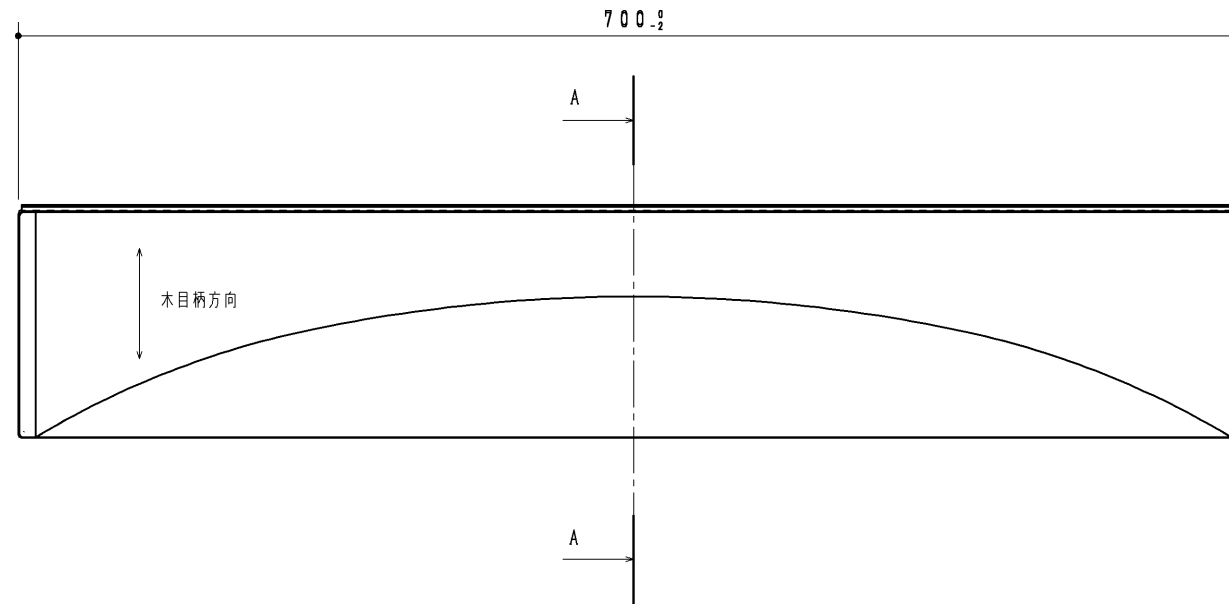

生産中止図面

2012/03

A-A断面詳細 (S=1:2)

同梱部材

品番	品名	数量
GH71001	トラス+4×12TPねじ	4ヶ

普通許容差A	
寸法区分	許容差
100以下	±0.5
100を超え1000以下	±1.0
1000を超え4000以下	±2.0

UGA287D	ダークウッド
UGA287M	ナチュラルウッド
UGA287W	パールホワイト
UGA287J	ニートページ
UGA287G	シャイングレー
UGA287S	シャインホワイト
品番	表面色

- ・色：左記
- ・シート仕様：鏡面：シーアイ化成（ボンレックス）相当品
鏡面以外：日本デコール（デルエスターEシリーズ）相当品
- ・指示無き寸法公差は普通許容差Aに従うこと
- ・外観上、シートの剥がれ、しわ、膨れ、傷等目立たぬこと
- ・各部に著しいシート柄の伸び等無いこと
- ・バリのなきこと
- ・接着剤：ホルムアルデヒド発散建築材料規制対象外相当品使用のこと
- ・材質：ABS+PETシート貼り

改廃年月日	改新要領No.	事由	製品番号	TOTO	製	西	検	水	石	年月日 03.3.10	
03.3.10	J02120	新設計(担当:坪井)			図	本	図	野	黒		日
03.8.17	J03044	接着剤注記追加(担当:須藤)			名	幕板					図
04.3.10	J04015	色名変更(ウェンゲブラウンD→ダークウッド、マイルドチェリーN→ナチュラルウッド)(担当:谷村)		品	幕板				面	1/1	
				番	UGA287*				図	03.3.10	
				尺	1:3	投影法	三角法	材質	上記	番	UGA287D