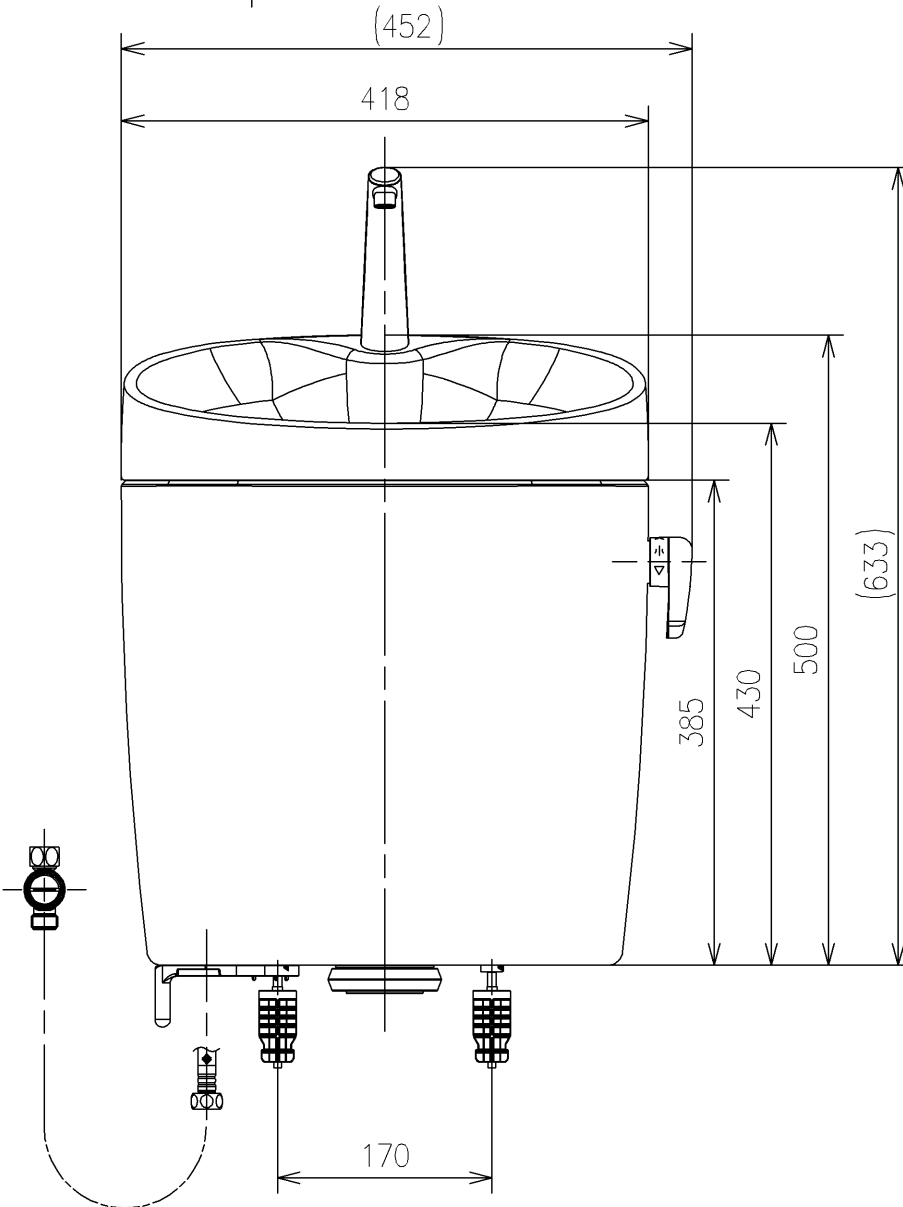

<付属品>

- レバーハンドル × 1
- 手洗金具 × 1
- 取付金具 × 1
- フィルターユニット × 1
- ホースガイド × 1

止水栓は床、壁共通使用可

TOTO		UNIT	mm	SCALE	1:6	DATE	2019-Sep-19	DRAWN	kazuya.esaki
		TITLE	手洗付密結タンクピュアレストEX						CHECKED
CLOSE-COUPLED TANK WITH HAND BASIN (PUREREST EX)								APPROVED	masaaki.inoue
REMARKS	防露式						ITEM NUMBER		
								SH401BAK	