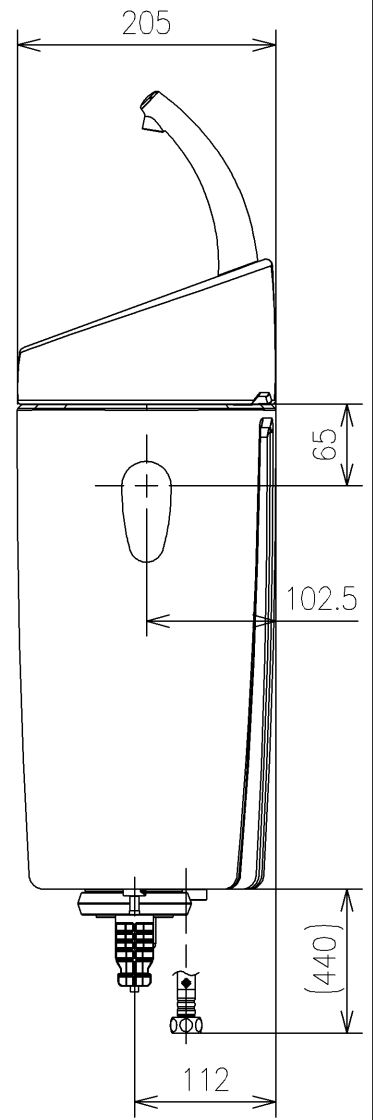

<付属品>

- レバーハンドル × 1
- 手洗金具 × 1
- 取付金具 × 1
- フィルターユニット × 1
- ホースガイド × 1

止水栓は床、壁共通使用可

TOTO		UNIT	mm	SCALE	1:6	DATE	2019-Sep-19	DRAWN	kazuya.esaki
		TITLE	手洗付密結タンクピュアレストEX						CHECKED
CLOSE-COUPLED TANK WITH HAND BASIN (PUREREST EX)								APPROVED	masaaki.inoue
REMARKS	防露式						ITEM NUMBER		
								SH401BAK	