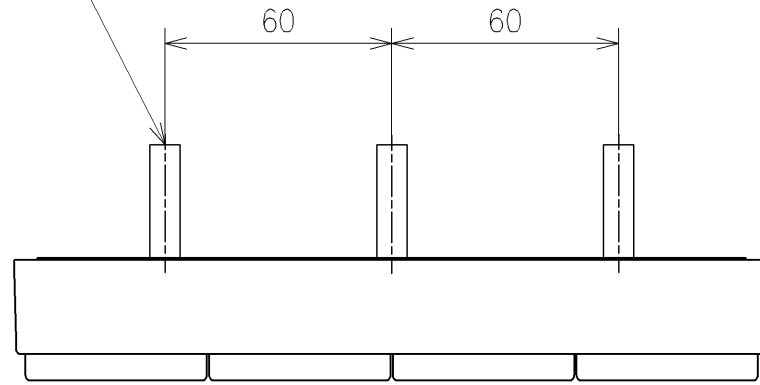

* 定格 : AC100V-1262W 50/60Hz
 * 1ページ目のリモコンはイメージ図です。
 配置と表示内容は2ページ目を参照ください。

| | | | |
|---|------------------|----------------|-------------------|
| TOTO | | 単位 mm | 名称 |
| 製図 大群大 | 検図 庭野祥 川俣淳 | 日付 21-01-29 | ウオッシュレットアプリコットP |
| 備考 AP2A 洗浄脱臭暖房便座 擬音装置付き 便心たなし 本体着脱部金属製 | | | 品番 TCF5830AUPS |
| | | | 図番/バージョン - |
| A3 | | | ページNo . 1/1 (改) |

アンカープラグ (3本)
ねじ長 φ4×30 (3本)

アンカープラグ (2本)
ねじ長 φ4×30 (2本)

リモコン詳細図

| | | | | | | | |
|-------------|-----|----|------------|----|----------|----------------|-----|
| TOTO | | | 単位 | mm | 名称 | ウォシュレットアプリコットP | |
| 製図 | 大群大 | 検図 | 庭野祥 川俣淳 | 日付 | 21-01-29 | 尺度 | 1:2 |
| 備考 | | | | | 品番 | TCF5830AUPS | |
| | | | | | 図番/ビジョン | - | |
| | | | | | ページNo | 1/1 | (改) |