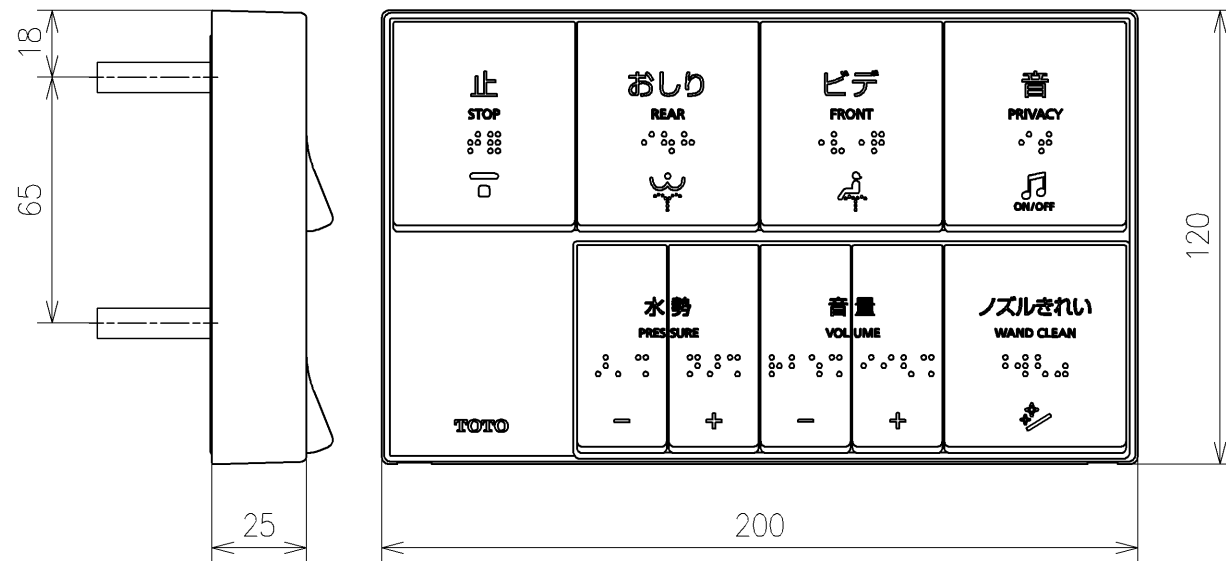

* 定格 : AC100V-1262W 50/60Hz
 * 1ページ目のリモコンはイメージ図です。
 配置と表示内容は2ページ目を参照ください。

| | | | |
|---|------------------|----------------|-------------------|
| TOTO | | 単位 mm | 名称 |
| 製図 大群大 | 検図 庭野祥 川俣淳 | 日付 21-01-29 | ウオッシュレットアプリコットP |
| 備考 AP2A 洗浄脱臭暖房便座 擬音装置付き 便心たなし 本体着脱部金属製 | | | 品番 TCF5830AUPS |
| | | | 図番/バージョン - |
| A3 | | | ページNo . 1/1 (改) |

アンカープラグ (3本)
ねじ長 φ4×30 (3本)

アンカープラグ (2本)
ねじ長 φ4×30 (2本)

リモコン詳細図

| | | | | | | | |
|-------------|-----|----|------------|----|----------|----------------|-----|
| TOTO | | | 単位 | mm | 名称 | ウォシュレットアプリコットP | |
| 製図 | 大群大 | 検図 | 庭野祥 川俣淳 | 日付 | 21-01-29 | 尺度 | 1:2 |
| 備考 | | | | | 品番 | TCF5830AUPS | |
| | | | | | 図番/ビジョン | - | |
| | | | | | ページNo | 1/1 | (改) |