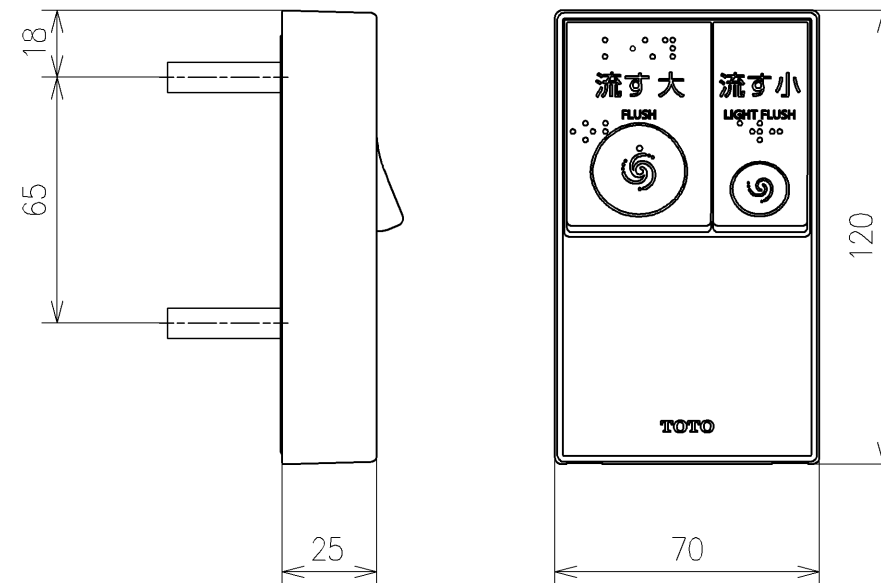

* 定格 : AC100V-1262W 50/60Hz
 * 1ページ目のリモコンはイメージ図です。
 配置と表示内容は2ページ目を参照ください。

| | | | |
|---|------------------|----------------|-------------------|
| TOTO | | 単位 mm | 名称 |
| 製図 大群大 | 検図 庭野祥 川俣淳 | 日付 21-01-29 | ウオッシュレットアプリコットP |
| 備考 AP2A 洗浄脱臭暖房便座 擬音装置付き 便心たなし 本体着脱部金属製 | | | 品番 TCF5830AUPS |
| | | | 図番/バージョン - |
| A3 | | | ページNo . 1/1 (改) |

アンカープラグ (3本)
ねじ長 φ4×30 (3本)

アンカープラグ (2本)
ねじ長 φ4×30 (2本)

リモコン詳細図

| | | | | | | | |
|-------------|-----|----|------------|----|----------|----------------|-----|
| TOTO | | | 単位 | mm | 名称 | ウォシュレットアプリコットP | |
| 製図 | 大群大 | 検図 | 庭野祥 川俣淳 | 日付 | 21-01-29 | 尺度 | 1:2 |
| 備考 | | | | | 品番 | TCF5830AUPS | |
| | | | | | 図番/ビジョン | - | |
| | | | | | ページNo | 1/1 | (改) |