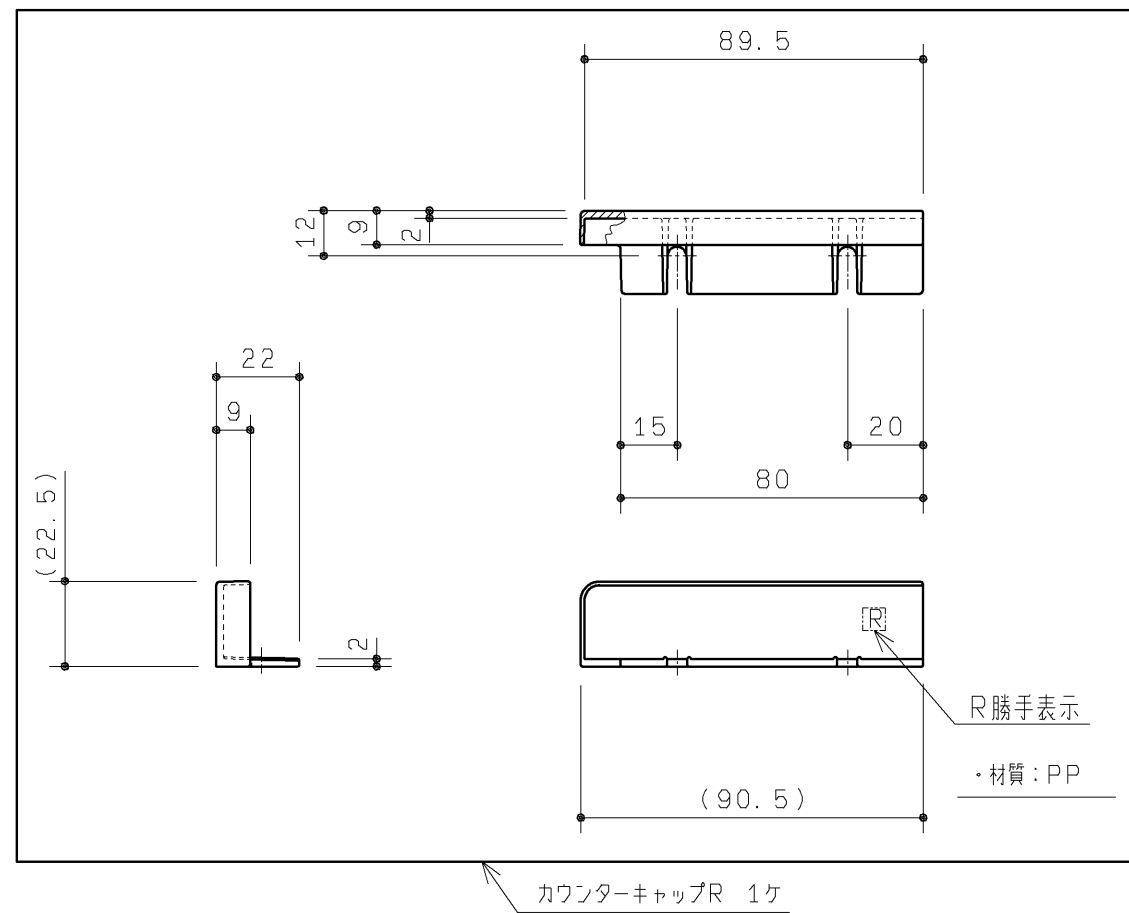

生産中止図面

2015/02

品番	色名
UGX114R#NW1	ホワイト
UGX114R#EL	ライトウッドN
UGX114R#MW	ダークブラウン(ダークブラウン用)
UGX114R#ML	ミルベージュ(ミルベージュ用)
UGX114R#NR2	モカ(ナチュラルウッド用)
UGX114R#DR2	ダークブラウン(ダークウッドA用)

15.02廃番

15.02廃番

付属部品	数量	使用用途
トラス+4X10SUSTPねじ	2	キャップ固定用

製図		検図		第三角法	単位	名称
谷	明	廣	田	日付	mm	カウターキャップセット
				19.12.02	尺度	品番
					1:2	
備考					図面数	UGX114R#*
					1/1	