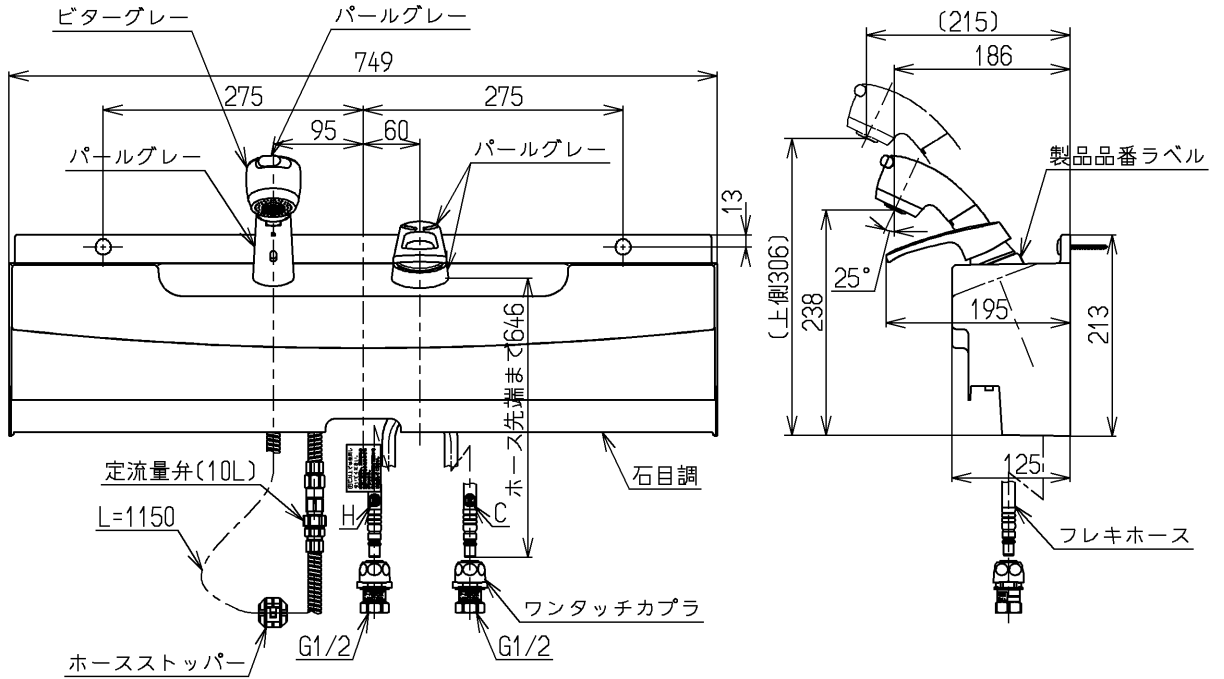

生産中止図面

2006/12

色番	色彩	記号
#YC	パールグレー	

ウォーターハンマー低減機構内蔵  
 シャワーホース引き出し長さ500  
 給湯温度は最高85℃まででお使いください

水道法適合品

<b>TOTO</b>			単位 mm	名称 壁付シングル13 (埋込・シャワ) (洗面) (JIS)
製図 吉 戒	検図 安 田	日付 06.12.08	尺度 1:8	図番 TL482UCFR
備考				