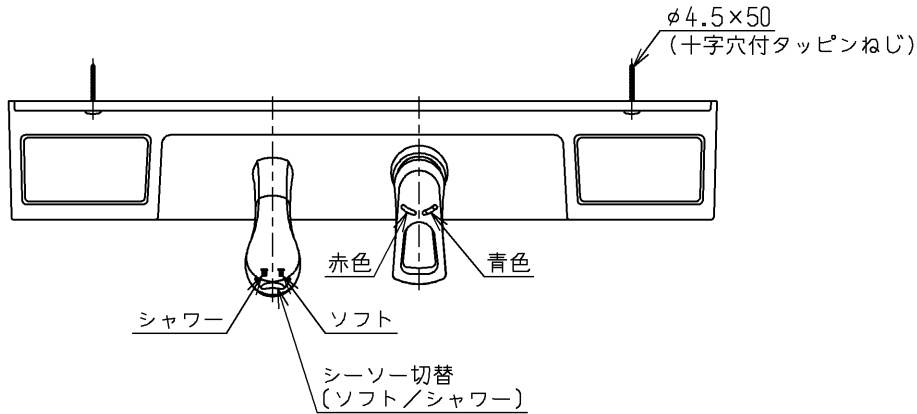

生産中止図面

2006/12

色番	色彩	記号
#YC	パールグレー	

ウォーターハンマー低減機構内蔵  
 シャワーホース引き出し長さ500  
 給湯温度は最高85℃まででお使いください

水道法適合品

<b>TOTO</b>			単位 mm	名称 壁付シングル13 (埋込・シャワ) (洗面) (JIS)
製図 吉 戒	検図 安 田	日付 06.12.08	尺度 1:8	図番 TL482UCFR
備考				