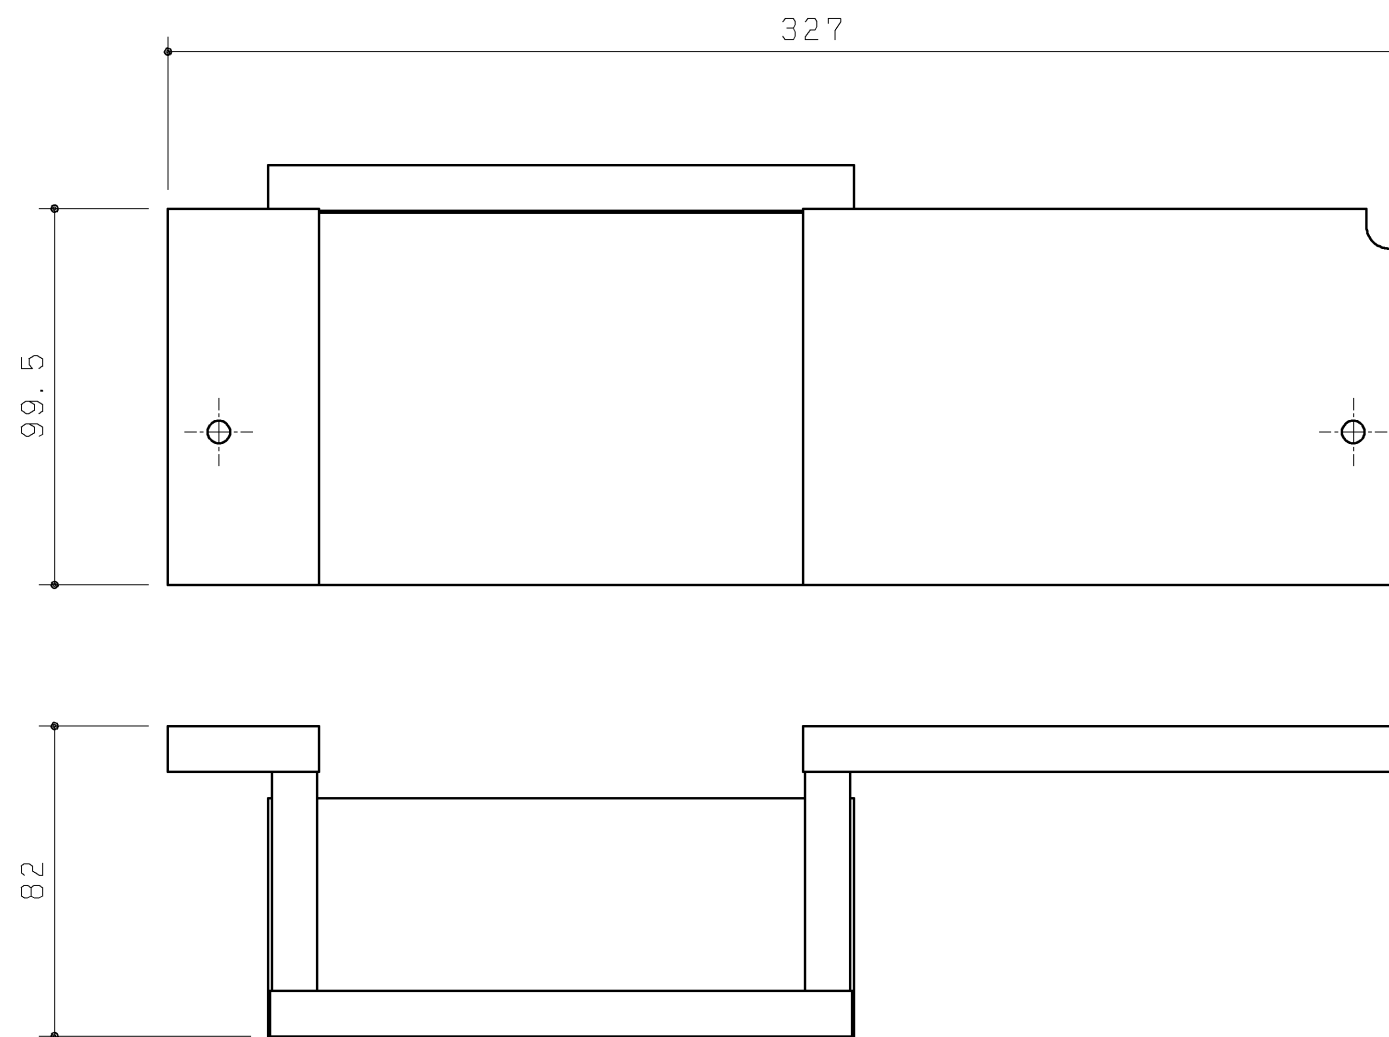

品番	色名
UGX186RWQ	ホワイト
UGX186RGQ	ダークグレー

同梱部材

品名	数量(仕様)	材質
施工部材セット	M4X20皿小ねじ 2ヶ	SUS304又は430

材質：パーティクルボード+両面シート貼り

<b>TOTO</b>		第三角法	単位 mm	名称
		日付	尺度	底板セット
製図 谷 口 明	検図 荒 川 西	'19.12.02	1:2	品番
備考 右勝手/電気温水器あり/壁給水				UGX186R*Q