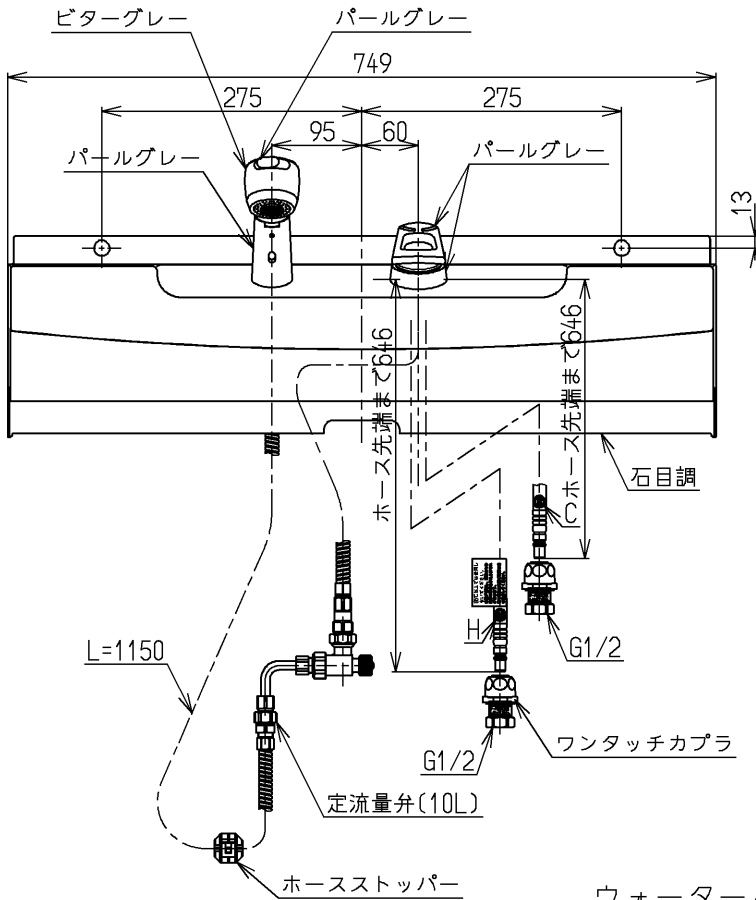

生産中止図面

2006/12

色番	色彩	記号
#YC	パールグレー	

ウォーターハンマー低減機構内蔵
シャワーホース引き出し長さ500
給湯温度は最高85℃まででお使いください

水道法適合品				名称	
TOTO			単位	壁付シングル13	
製図	検図	日付	尺度	(埋込・シャワ・寒) (洗面) (JIS)	
吉戒	安田	畑中	1:8	図番	
備考				TL482UCFRZ	