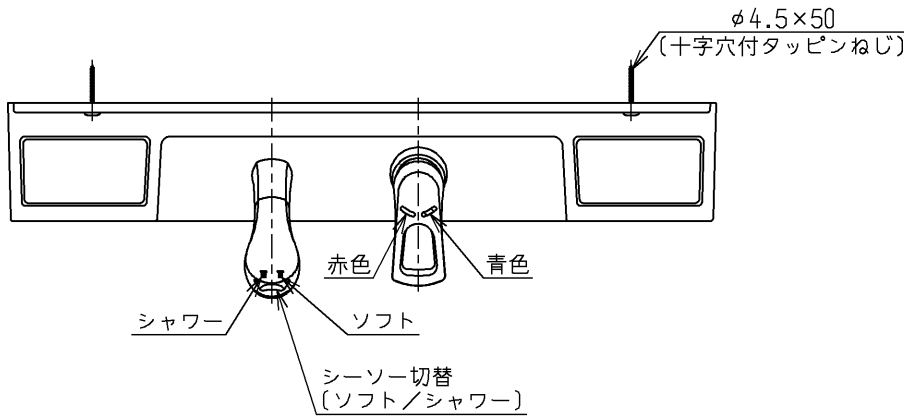

生産中止図面

2006/12

色番	色彩	記号
#YC	パールグレー	

ウォーターハンマー低減機構内蔵
シャワーホース引き出し長さ500
給湯温度は最高85℃まででお使いください

水道法適合品				名称	
TOTO			単位	壁付シングル13	
製図	検図	日付	尺度	(埋込・シャワ・寒) (洗面) (JIS)	
吉戒	安田	畑中	1:8	図番	
備考				TL482UCFRZ	