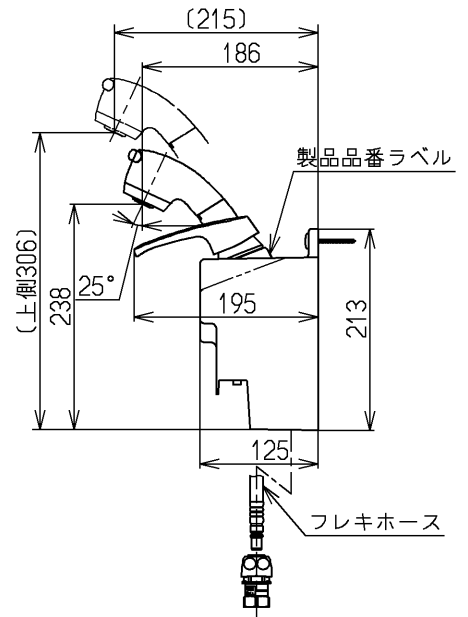

生産中止図面

2006/12

色番	色彩	記号
#YC	パールグレー	

ウォーターハンマー低減機構内蔵
シャワーホース引き出し長さ500
給湯温度は最高85℃まででお使いください

水道法適合品				名称	
TOTO			単位	壁付シングル13	
製図	検図	日付	尺度	(埋込・シャワ・寒) (洗面) (JIS)	
吉戒	安田	畑中	1:8	図番	
備考				TL482UCFRZ	