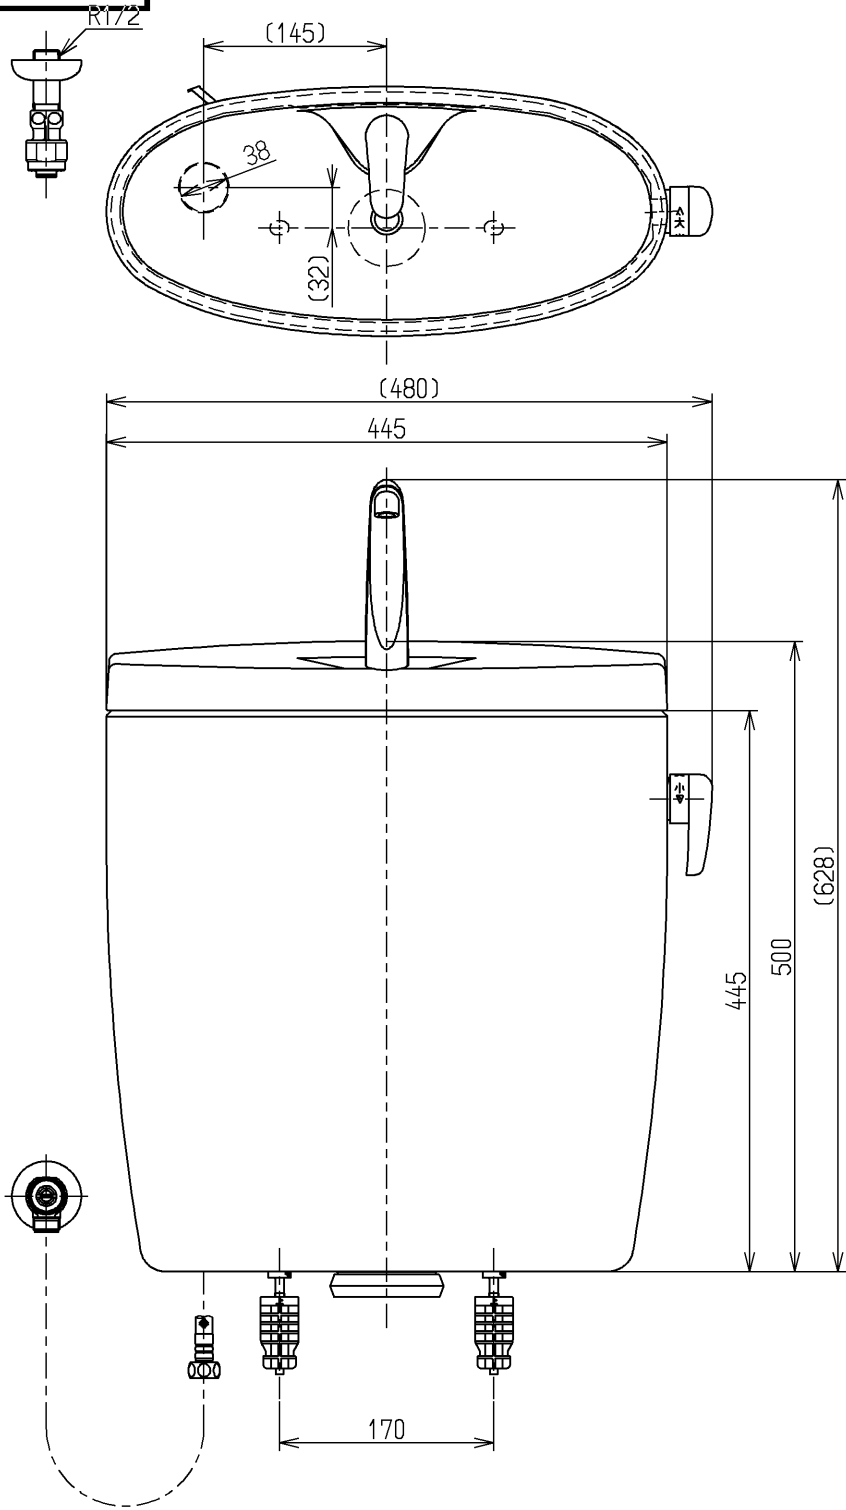

生産中止図面

2017/08

- <付属品>
- レバーハンドル × 1
  - 流動レバー × 1
  - 手洗金具 × 1
  - 取付金具 × 1
  - 止水栓 × 1

止水栓は床、壁共通使用可。

<b>TOTO</b>			単位 mm	名称
製図 植木	検図 米	日付 新川 17.08.24	尺度 1:6	手洗付密結タンクピュアレストEX
備考 防露式、寒冷地流動用				図番 SH321BFS