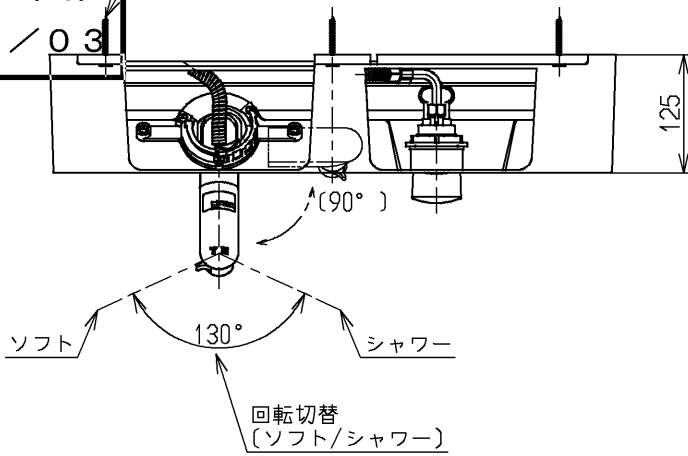

生産中止図面

2006/03

φ4.5X50(十字穴付タッピンねじ)

裏面図

ウォーターハンマー低減機構内蔵
シャワーホース引き出し長さ400
給湯温度は最高85℃まででお使いください。

水道法適合品

TOTO

単位
mm

名称
壁付きシングル13
(埋込・シャワー) (洗面) (JIS)

製図
後藤

検図
古田

日付
畑中

06.03.13

尺度
1:8

図番

備考