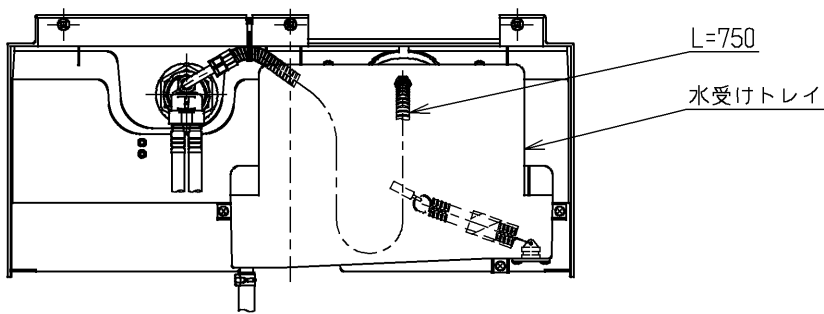

生産中止図面

2006/03

φ4.5X50(十字穴付タッピンねじ)

裏面図

ウォーターハンマー低減機構内蔵
シャワーホース引き出し長さ400
給湯温度は最高85℃まででお使いください。

水道法適合品

TOTO

単位
mm

名称
壁付きシングル13
(埋込・シャワー) (洗面) (JIS)

製図
後藤

検図
古田

日付
畑中

06.03.13

尺度
1:8

図番

備考