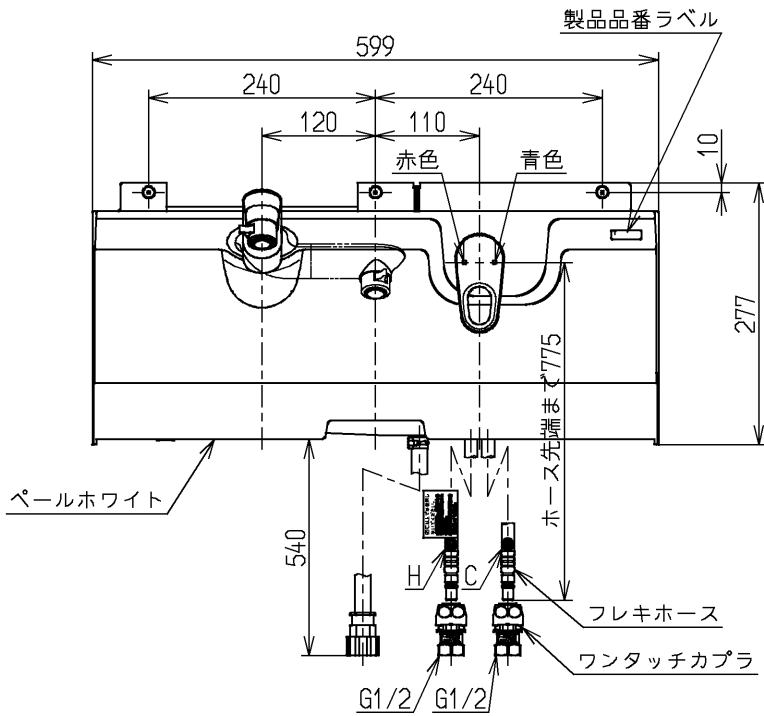

生産中止図面

2006/03

φ4.5X50(十字穴付タッピンねじ)

裏面図

ウォーターハンマー低減機構内蔵
シャワーホース引き出し長さ400
給湯温度は最高85℃まででお使いください。

水道法適合品

TOTO

単位
mm

名称
壁付きシングル13
(埋込・シャワー) (洗面) (JIS)

製図
後藤

検図
古田

日付
畑中

06.03.13

尺度
1:8

図番

備考