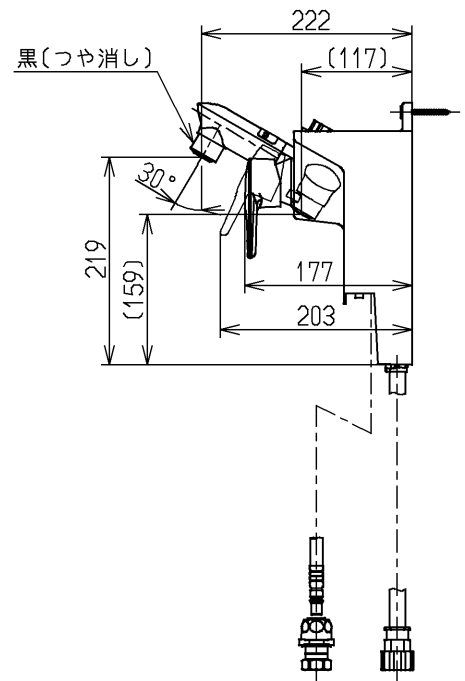

生産中止図面

2006/03

φ4.5X50(十字穴付タッピンねじ)

裏面図

ウォーターハンマー低減機構内蔵
シャワーホース引き出し長さ400
給湯温度は最高85℃まででお使いください。

水道法適合品

TOTO

単位
mm

名称
壁付きシングル13
(埋込・シャワー) (洗面) (JIS)

製図
後藤

検図
古田

日付
畑中

06.03.13

尺度
1:8

図番

備考

逆止弁付

TL483-1R