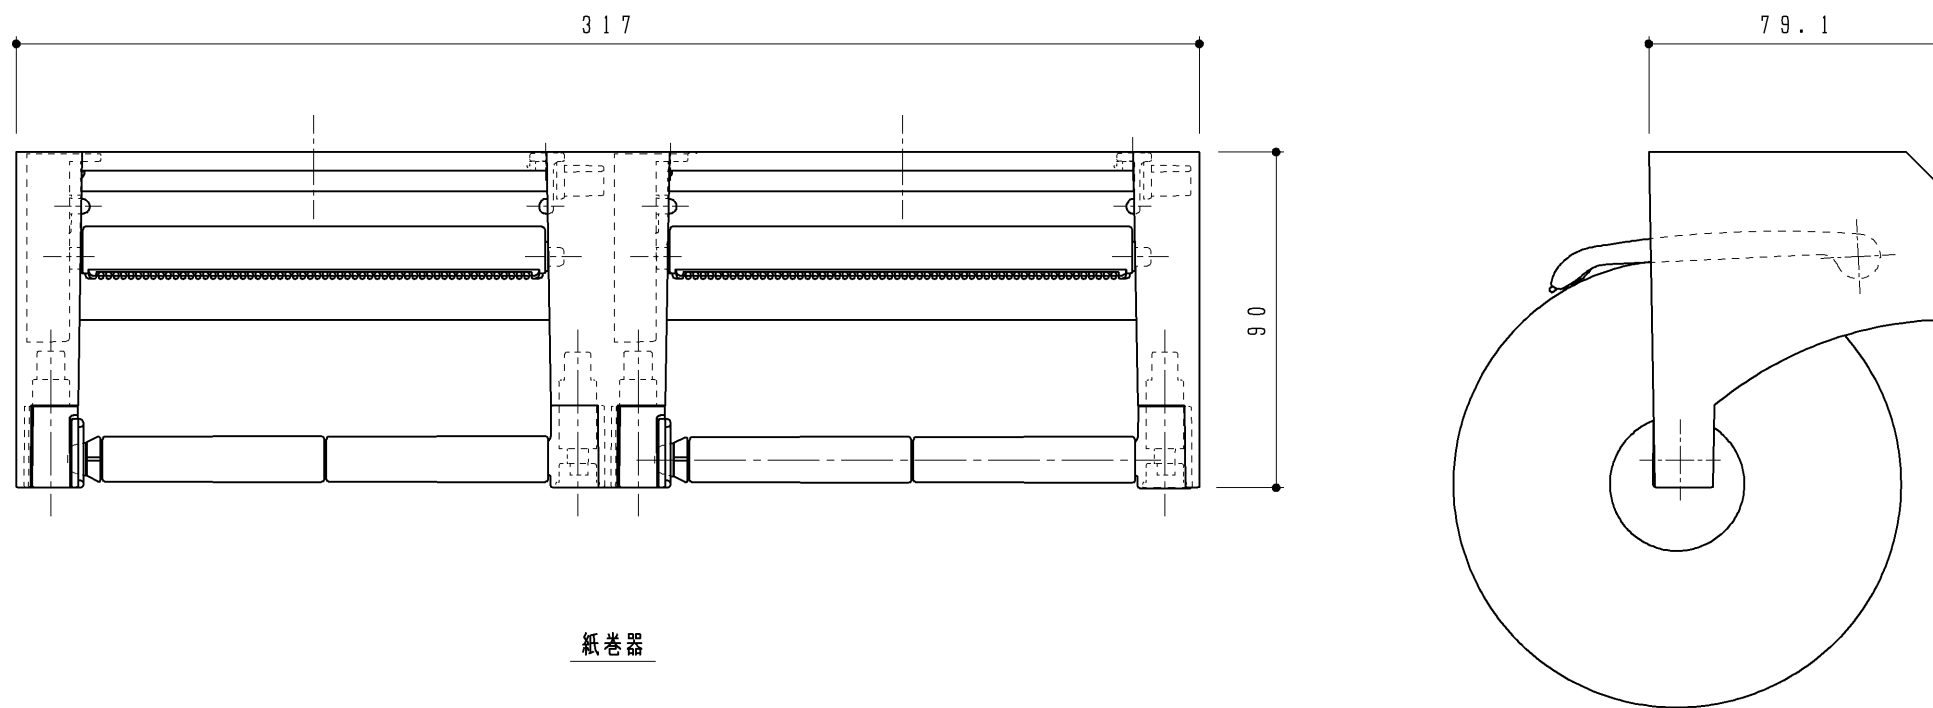

生産中止図面

2015/02

TOTO		第三角法	単位 mm	名称	紙巻器(心なし) (システムシリーズ)
製図 寺前	検図 石黒	日付 04.04.01	尺度 1:2	品番	UGA277
備考 ・基材色: グレー ・仕様: ワンハンドカット機能				図番	UGA277