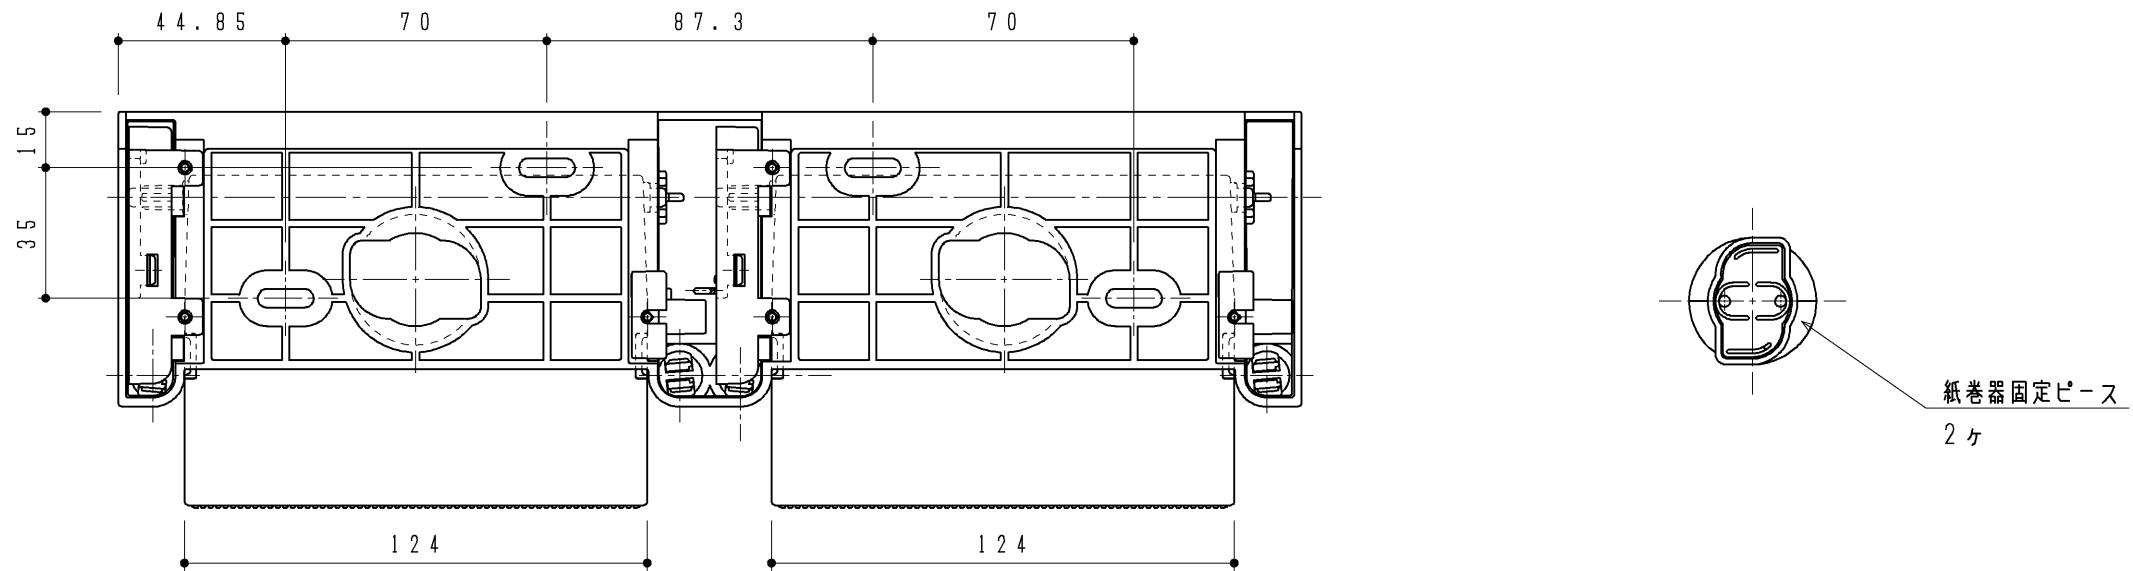

生産中止図面

2015/02

TOTO		第三角法	単位 mm	名称	紙巻器(心なし) (システムシリーズ)
製図 寺前	検図 石黒	日付 04.04.01	尺度 1:2	品番	UGA277
備考 ・基材色: グレー ・仕様: ワンハンドカット機能				図番	UGA277