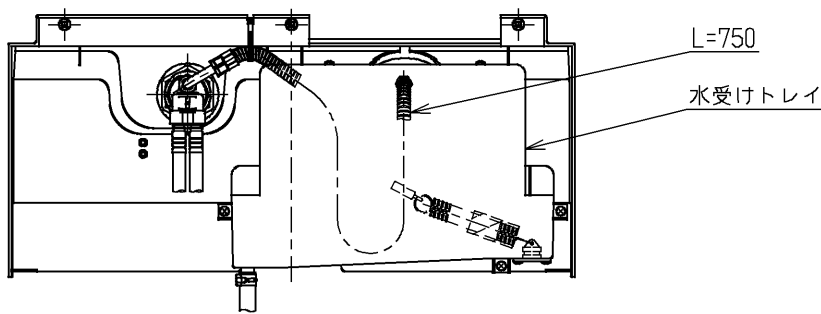

生産中止図面

2006/03

φ4.5X50(十字穴付タッピンねじ)

裏面図

ウォーターハンマー低減機構内蔵
シャワーホース引き出し長さ400
給湯温度は最高85℃まででお使いください。

水道法適合品

TOTO

単位
mm

名称
壁付きシングル13
(埋込・シャワー・寒) (洗面) (JIS)

製図
後藤

検図
古田

日付
細中

06.03.13

尺度
1:8

図番

備考