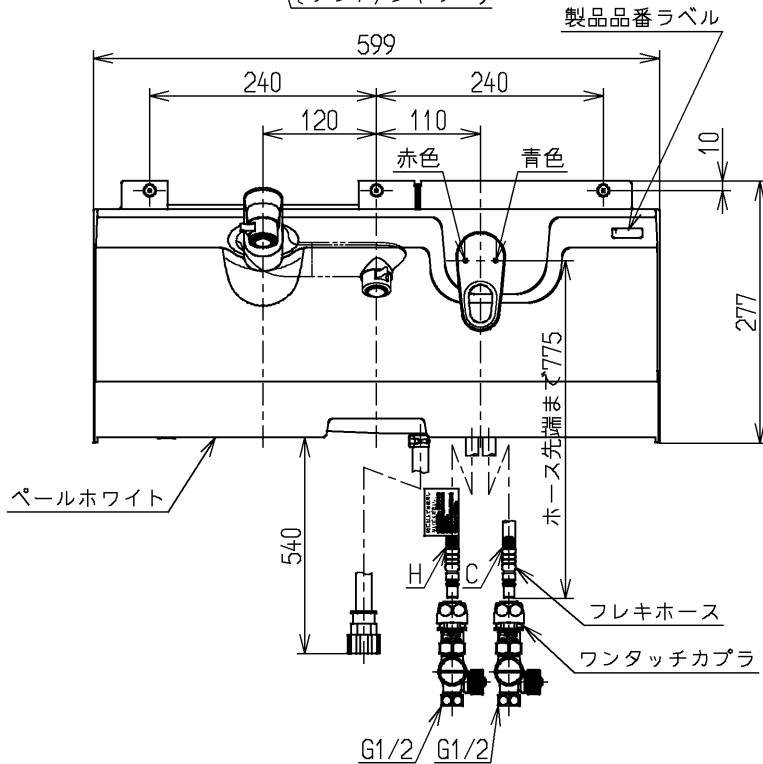

生産中止図面

2006/03

φ4.5X50(十字穴付タッピンねじ)

裏面図

ウォーターハンマー低減機構内蔵
シャワーホース引き出し長さ400
給湯温度は最高85℃まででお使いください。

水道法適合品

TOTO

単位
mm

名称
壁付きシングル13
(埋込・シャワー・寒) (洗面) (JIS)

製図
後藤

検図
古田

日付
細中

06.03.13

尺度
1:8

図番

備考