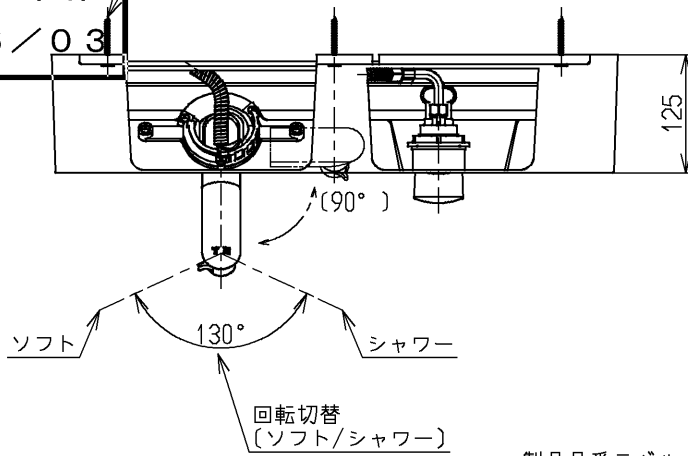

生産中止図面

2006/03

φ4.5X50(十字穴付タッピンねじ)

裏面図

ウォーターハンマー低減機構内蔵
シャワーホース引き出し長さ400
給湯温度は最高85℃まででお使いください。

水道法適合品

TOTO

単位
mm

名称
壁付きシングル13
(埋込・シャワー・寒) (洗面) (JIS)

製図
後藤

検図
古田

日付
細中

06.03.13

尺度
1:8

図番

備考