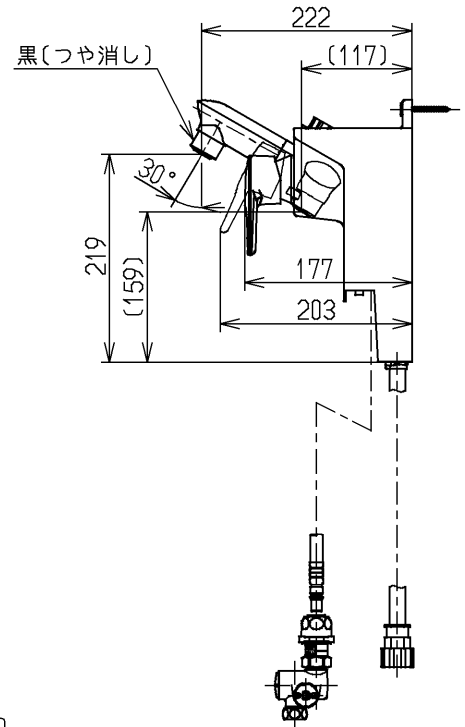

生産中止図面

2006/03

φ4.5X50(十字穴付タッピンねじ)

裏面図

ウォーターハンマー低減機構内蔵
シャワーホース引き出し長さ400
給湯温度は最高85℃まででお使いください。

水道法適合品

TOTO

単位
mm

名称
壁付きシングル13
(埋込・シャワー・寒) (洗面) (JIS)

製図
後藤

検図
古田

日付
細中

06.03.13

尺度
1:8

図番

備考

逆止弁付

TL483-1RZ