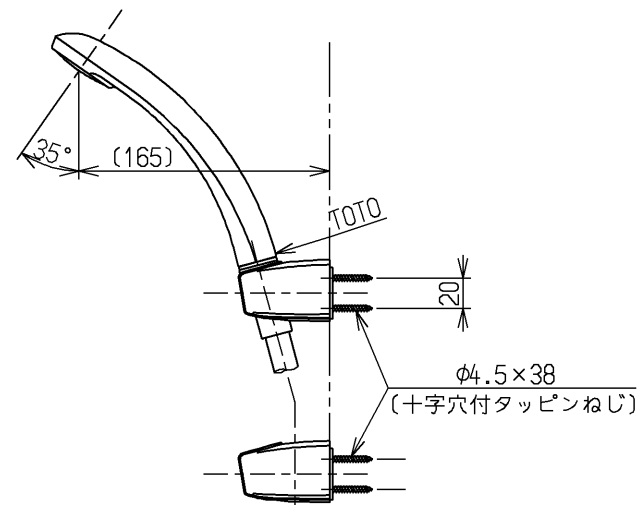

※注意ラベル詳細(1:1)

仕様		
用途	一般住宅用	
給水圧力	最低必要水圧	0.05MPa (流動圧)
	最高水圧	0.75MPa (静水圧) ※快適にお使いいただくためには、0.2MPa程度の圧力をおすすめします。
使用可能水質	水道水または飲用可能な井戸水	
使用環境温度	1~40℃ ※凍結が予想される場所には設置できません。	
最高給湯温度	85℃	
特記事項	(1)湯圧が水圧より高くないように設定してください。 (2)給湯温度は、使用する温度より10℃以上高く設定してください。 (3)安全のため給湯温度は60℃給湯をおすすめします。 (4)湯水を逆に配管しないでください。 (5)浴室などスチームをご使用の際は、器具内の圧力上昇でハンドルの動きが悪くなる場合があります。	

シャワーには60℃以上の熱湯を通さないでください。

水道法適合品		エコマーク商品		名称
TOTO		単位	mm	壁付サーモ13 (シャワバス) (浴室) (JIS)
		尺度	1:5	
製図 近藤(孝)	検図 和田(俊)	日付 寺岡	08.02.01	図番
備考 逆止弁付				TMF40CN