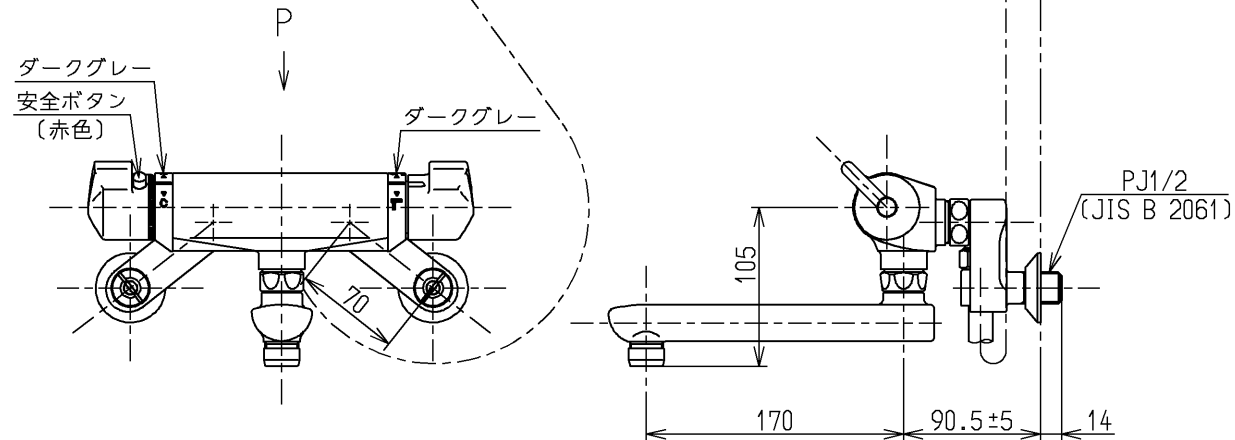

仕様		
用途	一般住宅用	
給水圧力	最低必要水圧	0.05MPa (流動圧)
	最高水圧	0.75MPa (静水圧) ※快適にお使いいただくためには、0.2MPa程度の圧力をおすすめします。
使用可能水質	水道水または飲用可能な井戸水	
使用環境温度	1~40℃ ※凍結が予想される場所には設置できません。	
最高給湯温度	85℃	
特記事項	(1)湯圧が水圧より高くないように設定してください。 (2)給湯温度は、使用する温度より10℃以上高く設定してください。 (3)安全のため給湯温度は60℃給湯をおすすめします。 (4)湯水を逆に配管しないでください。 (5)浴室などスチームをご使用の際は、器具内の圧力上昇でハンドルの動きが悪くなる場合があります。	

シャワーには60℃以上の熱湯を通さないでください。

水道法適合品		エコマーク商品		名称
TOTO		単位	mm	壁付サーモ13 (シャワバス) (浴室) (JIS)
		尺度	1:5	
製図 近藤(孝)	検図 和田(俊)	日付 寺岡	08.02.01	図番
備考 逆止弁付				TMF40CN