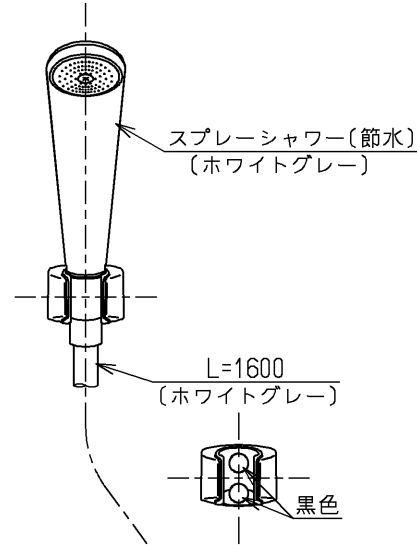

※注意ラベル詳細(1:1)

仕様		
用途	一般住宅用	
給水圧力	最低必要水圧	0.05MPa (流動圧)
	最高水圧	0.75MPa (静水圧) ※快適にお使いいただくためには、0.2MPa程度の圧力をおすすめします。
使用可能水質	水道水または飲用可能な井戸水	
使用環境温度	1~40℃ ※凍結が予想される場所には設置できません。	
最高給湯温度	85℃	
特記事項	(1)湯圧が水圧より高くないように設定してください。 (2)給湯温度は、使用する温度より10℃以上高く設定してください。 (3)安全のため給湯温度は60℃給湯をおすすめします。 (4)湯水を逆に配管しないでください。 (5)浴室などスチームをご使用の際は、器具内の圧力上昇でハンドルの動きが悪くなる場合があります。	

シャワーには60℃以上の熱湯を通さないでください。

水道法適合品		エコマーク商品		名称
TOTO		単位	mm	壁付サーモ13 (シャワバス) (浴室) (JIS)
		尺度	1:5	
製図 近藤(孝)	検図 和田(俊)	日付 寺岡	08.02.01	図番
備考 逆止弁付				TMF40CN