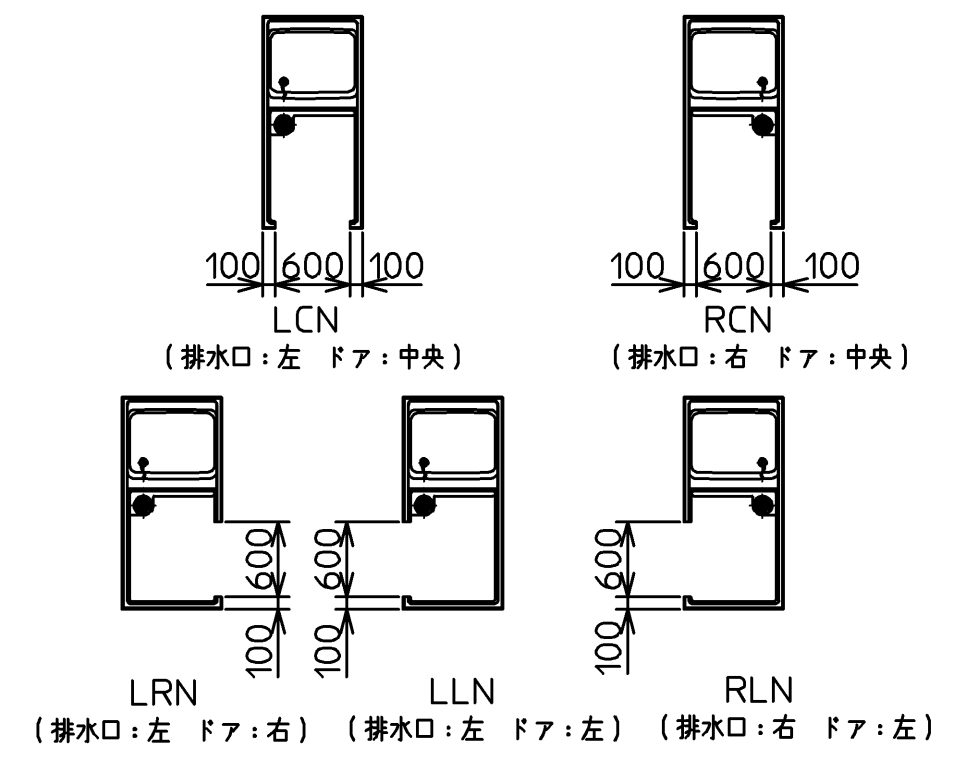

品番	品名
#NW1	ホワイト

[ 形式 ]

断面A-A

図名				洗い場付浴槽		尺度	1:15
						図番	PA24RLN
年月日	製図	河目	検図	佐々木	前田	<b>TOTO</b>	
09.01.23							