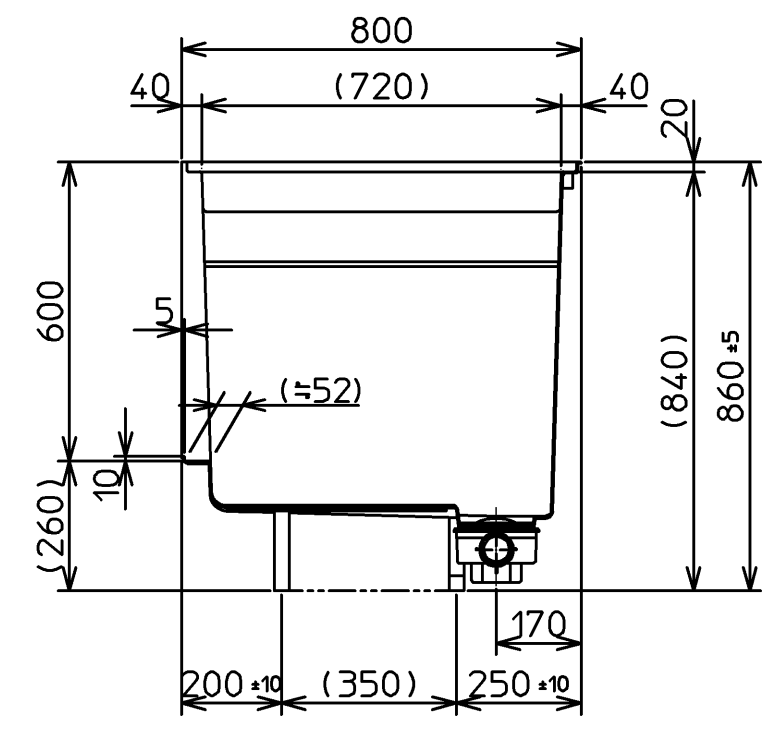

品番	品名
#NW1	ホワイト

[ 形式 ]

断面A-A

図名				洗い場付浴槽		尺度	1:15
						図番	PA24RLN
年月日	製図	河目	検図	佐々木	前田	<b>TOTO</b>	
09.01.23							