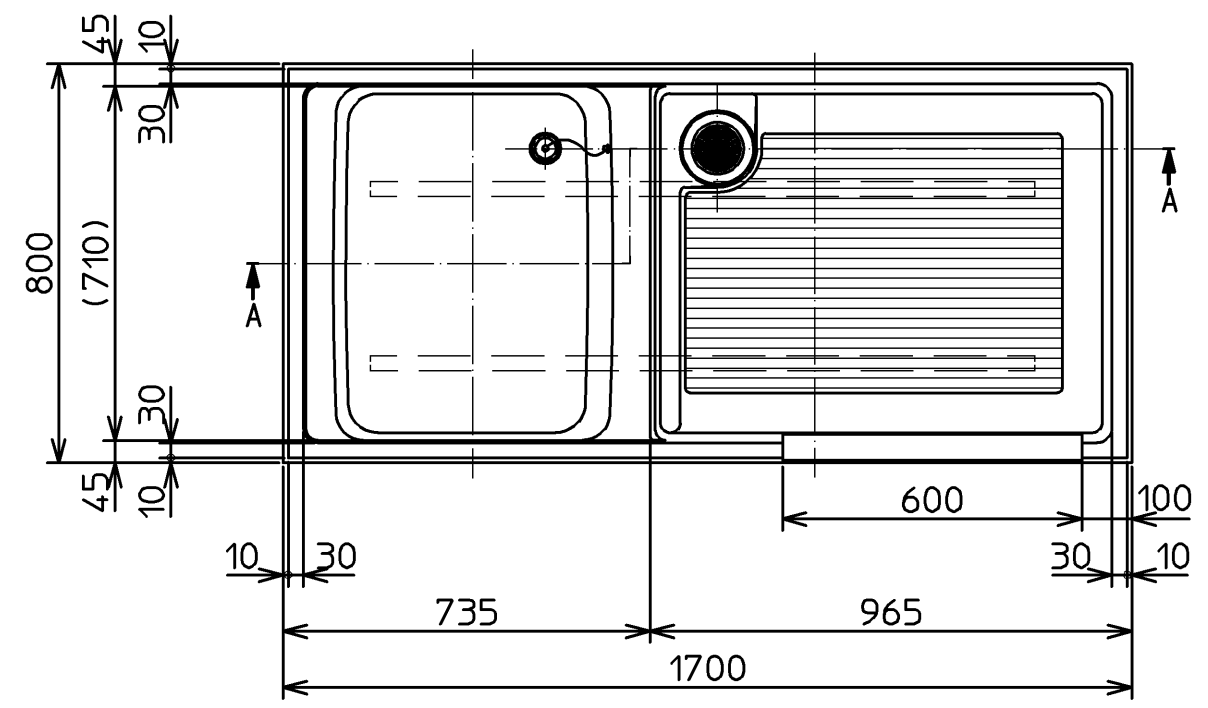

品番	品名
#NW1	ホワイト

[ 形式 ]

断面A-A

図名				洗い場付浴槽		尺度	1:15
						図番	PA24RLN
年月日	製図	河目	検図	佐々木	前田	<b>TOTO</b>	
09.01.23							