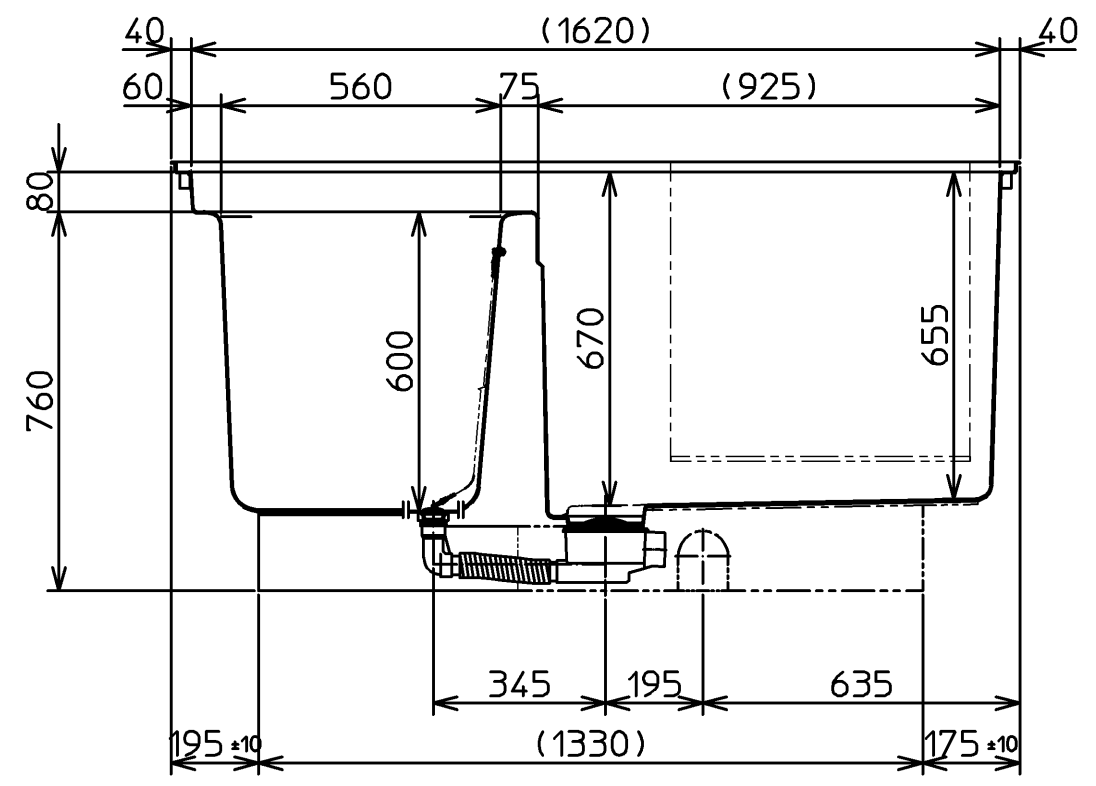

品番	品名
#NW1	ホワイト

[ 形式 ]

断面A-A

図名				洗い場付浴槽		尺度	1:15
						図番	PA24RLN
年月日	製図	河目	検図	佐々木	前田	<b>TOTO</b>	
09.01.23							