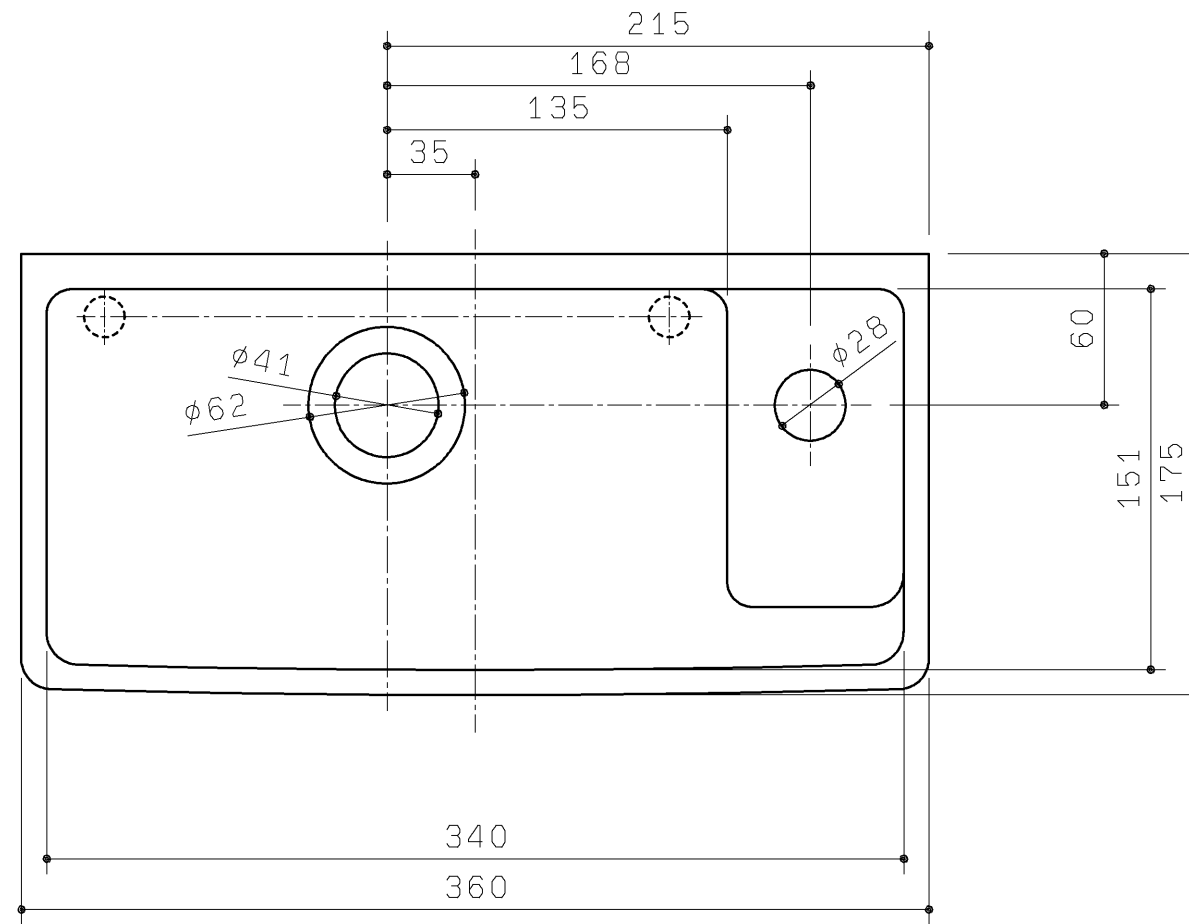

品番	色名
UGSL40DQ#N11	パールホワイト
UGSL40DQ#NG2	ホワイトグレー
UGSL40DQ#SC1	パステルアイボリー
UGSL40DQ#SR2	パステルピンク

<b>TOTO</b>		第三角法	単位 mm	名称 Sサイズ角形手洗器 (セレクトシリーズ・ネオレスト手洗器付)
製図 谷 明	検図 荒 川	日付 20.02.01	尺度 1:3	
備考			図面数 1/1	品番 UGSL40DQ#