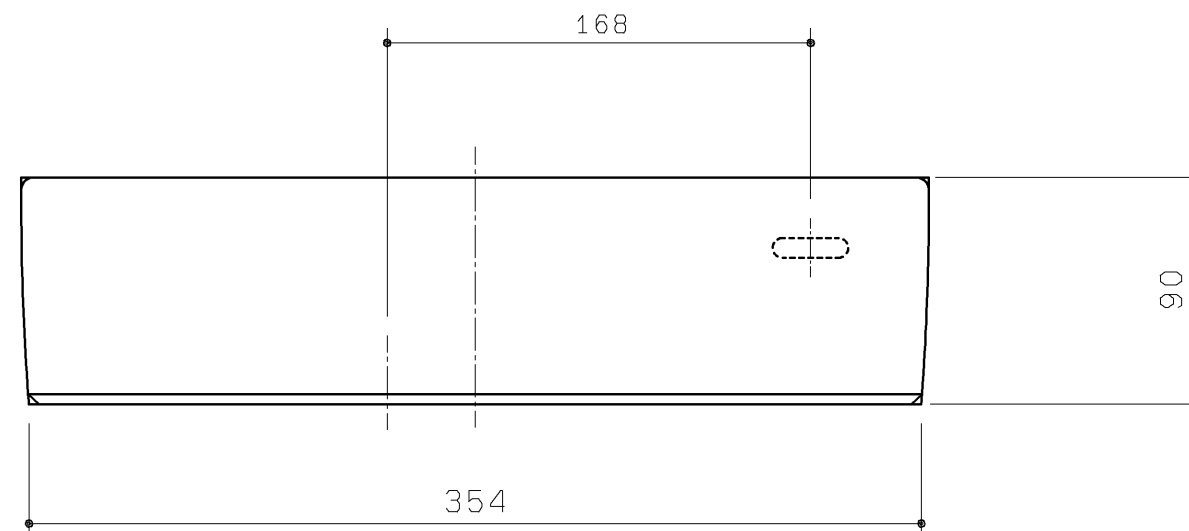

品番	色名
UGSL40DQ#N11	パールホワイト
UGSL40DQ#NG2	ホワイトグレー
UGSL40DQ#SC1	パステルアイボリー
UGSL40DQ#SR2	パステルピンク

<b>TOTO</b>		第三角法	単位 mm	名称 Sサイズ角形手洗器 (セレクトシリーズ・ネオレスト手洗器付)
製図 谷 明	検図 荒 川	日付 20.02.01	尺度 1:3	
備考			図面数 1/1	品番 UGSL40DQ#