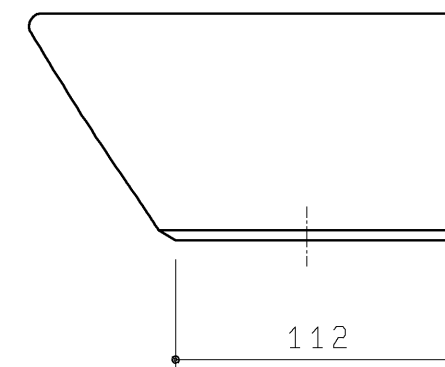

品番	色名
UGSL40DQ#N11	パールホワイト
UGSL40DQ#NG2	ホワイトグレー
UGSL40DQ#SC1	パステルアイボリー
UGSL40DQ#SR2	パステルピンク

<b>TOTO</b>		第三角法	単位 mm	名称 Sサイズ角形手洗器 (セレクトシリーズ・ネオレスト手洗器付)
製図 谷 明	検図 荒 川	日付 20.02.01	尺度 1:3	
備考			図面数 1/1	品番 UGSL40DQ#