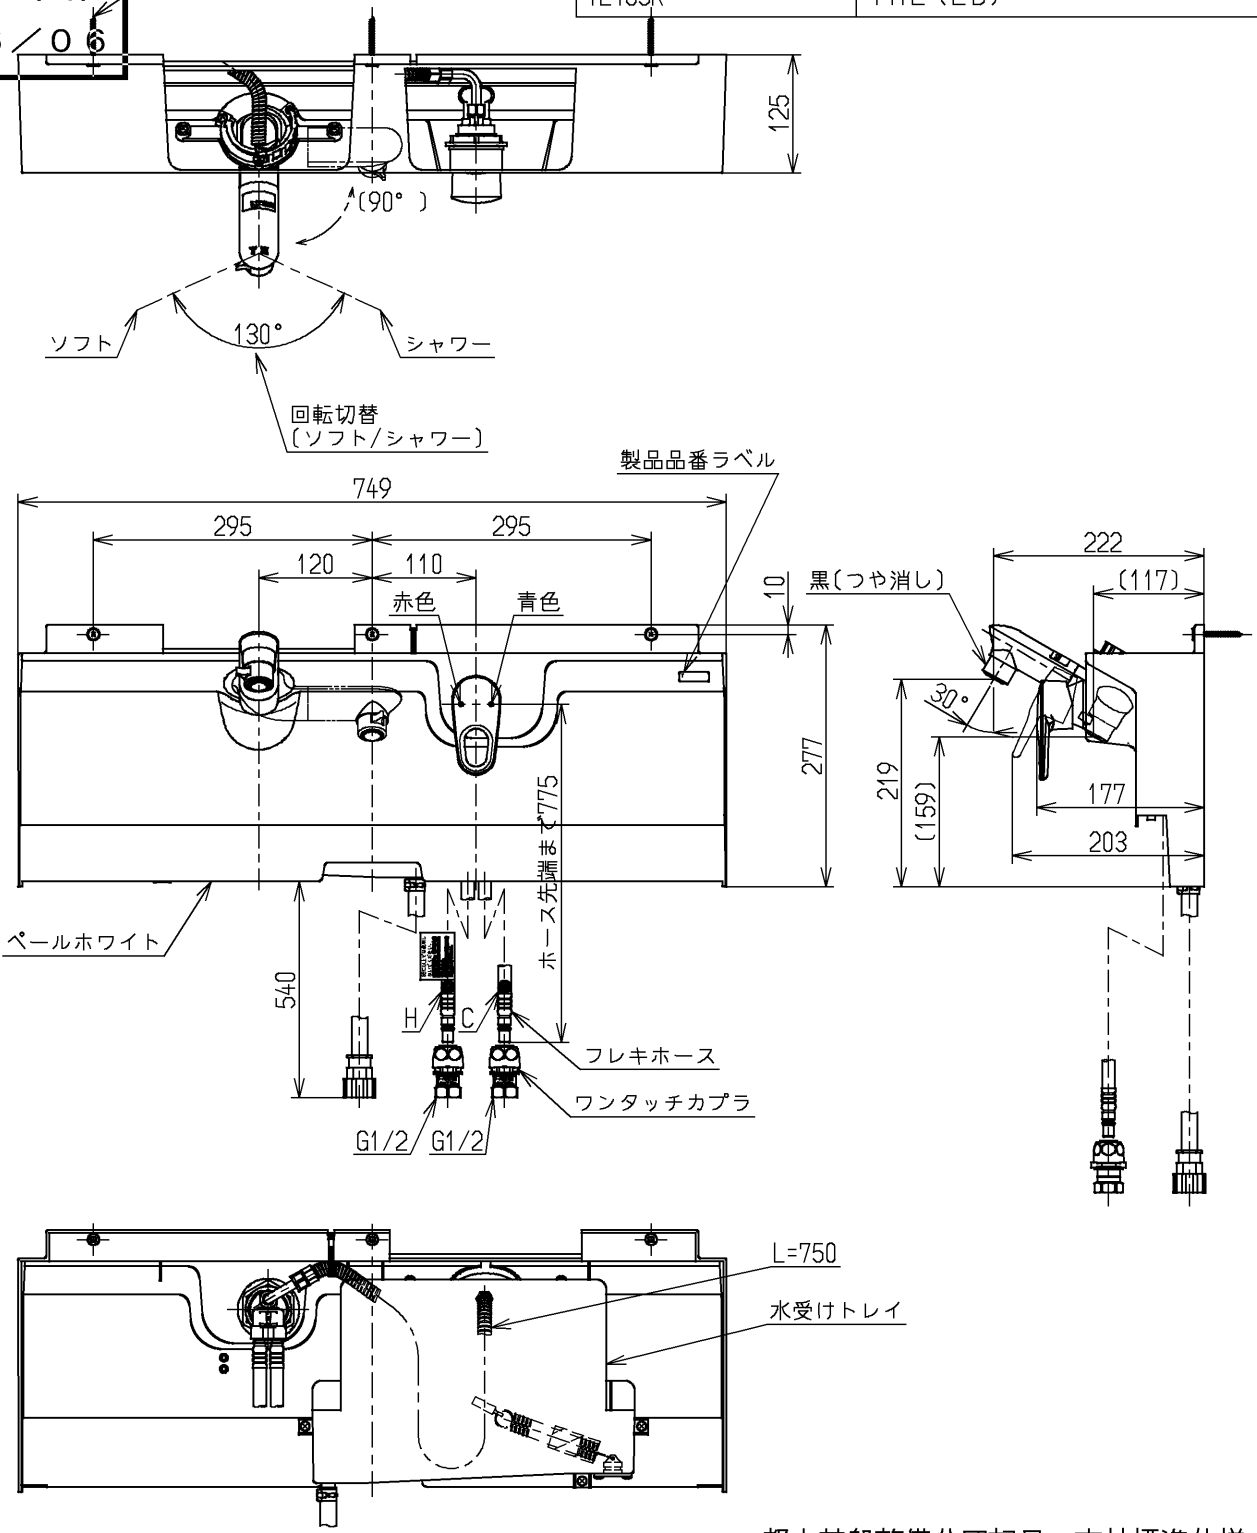

生産中止図面

2006/06

φ4.5X50(十字穴付タッピンねじ)

品番  
TL483R

特定顧客  
THL (LD)

裏面図

都市基盤整備公団記号：支社標準仕様

ウォーターハンマー低減機構内蔵  
シャワーホース引き出し長さ400  
給湯温度は最高85℃まででお使いください。

水道法適合品		単位 mm		名称 壁付きシングル13 (埋込・シャワー) (洗面) (JIS)
<b>TOTO</b>		尺度 1:8		
製図 古田	検図 和後 田	日付 06.05.26	細中	図番 TL483R
備考 逆止弁付				