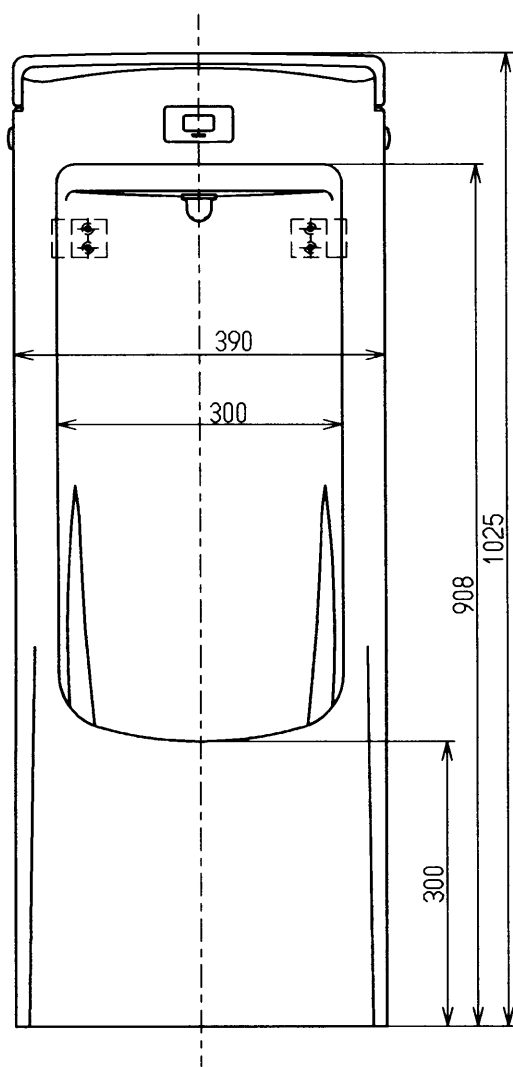

生産中止図面

2003/04

注1：ねじサイズ PJ1/2(JIS B 2061)

注2：排水ソケットはT64SP又はT64SWを使用

<付属品>

- 着脱トラップ × 1
- 便器固定座 × 2
- 丸木ねじφ5.8×50 × 4
- 丸木ねじφ5.8×80 × 2
- (ゴムスリーブ付)
- アルカリ乾電池単3 × 4
- 給水金具 × 1
- スパナ × 1
- 六角棒レンチ × 1
- 洗浄用磁石 × 1

東陶機器株式会社

単位
mm

名称

US一体形トラップ着脱式床置ストール
小便器中形(アルカリ乾電池タイプ)

製図

検図

日付

尺度

山田

林(雅)

松(井)

01.08.28

1:8

図番

備考

US610CKS