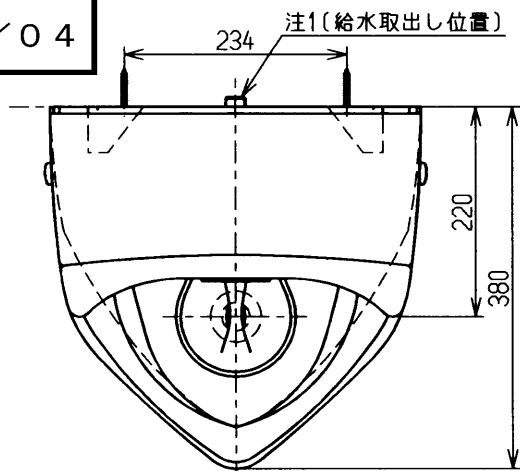

生産中止図面

2003/04

注1：ねじサイズ PJ1/2(JIS B 2061)

注2：排水ソケットはT64SP又はT64SWを使用

<付属品>

- 着脱トラップ × 1
- 便器固定座 × 2
- 丸木ねじφ5.8×50 × 4
- 丸木ねじφ5.8×80 × 2
- (ゴムスリーブ付)
- アルカリ乾電池単3 × 4
- 給水金具 × 1
- スパナ × 1
- 六角棒レンチ × 1
- 洗浄用磁石 × 1

東陶機器株式会社

単位
mm

名称

US一体形トラップ着脱式床置ストール
小便器中形(アルカリ乾電池タイプ)

製図

検図

日付

尺度

山田

林(雅)

松(井)

01.08.28

1:8

図番

備考

US610CKS