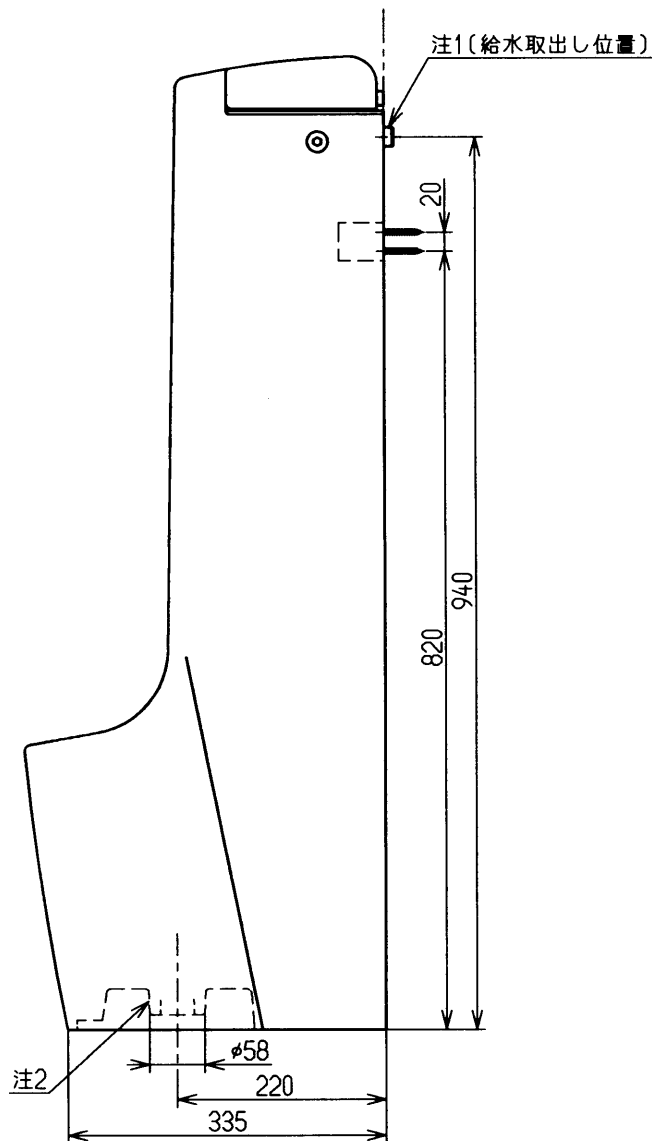

生産中止図面

2003/04

注1：ねじサイズ PJ1/2(JIS B 2061)

注2：排水ソケットはT64SP又はT64SWを使用

<付属品>

- 着脱トラップ × 1
- 便器固定座 × 2
- 丸木ねじφ5.8×50 × 4
- 丸木ねじφ5.8×80 × 2
- (ゴムスリーブ付)
- アルカリ乾電池単3 × 4
- 給水金具 × 1
- スパナ × 1
- 六角棒レンチ × 1
- 洗浄用磁石 × 1

東陶機器株式会社

単位
mm

名称

US一体形トラップ着脱式床置ストール
小便器中形(アルカリ乾電池タイプ)

製図

検図

日付

尺度

山田

林(雅)

松(井)

01.08.28

1:8

図番

備考

US610CKS