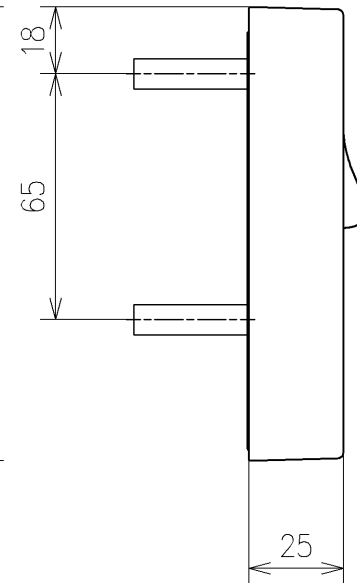

アンカープラグ (3本)
ねじ長 φ4×30 (3本)

アンカープラグ (2本)
ねじ長 φ4×30 (2本)

アンカープラグ (2本)
ねじ長 φ4×30 (2本)

リモコン詳細図

TOTO			単位	mm	名称	ウォシュレットPS	
製図	中野正	検図	矢野健 川俣淳	日付	21-05-31	尺度	1:2
備考					品番	TCF5564AH	
					図番/ビジョン	-	
					ページNo	1/1 (改)	