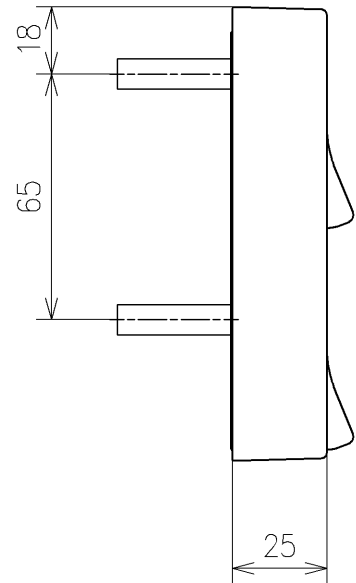

アンカープラグ (3本)
ねじ長 φ4×30 (3本)

アンカープラグ (2本)
ねじ長 φ4×30 (2本)

アンカープラグ (2本)
ねじ長 φ4×30 (2本)

リモコン詳細図

TOTO			単位	mm	名称	ウォシュレットPS	
製図	中野正	検図	矢野健 川俣淳	日付	21-05-31	尺度	1:2
備考					品番	TCF5564AH	
					図番/ビジョン	-	
					ページNo	1/1 (改)	