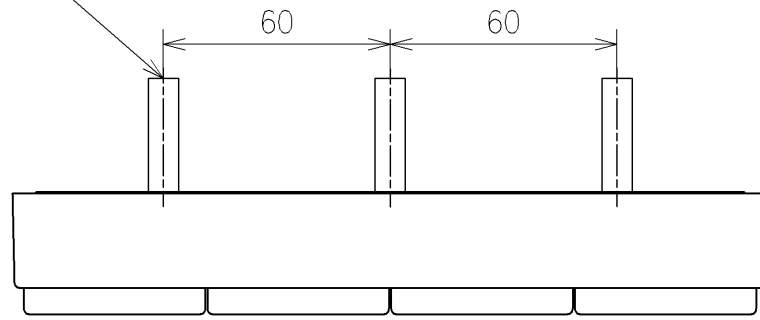

アンカープラグ (3本)
ねじ長 φ4×30 (3本)

アンカープラグ (2本)
ねじ長 φ4×30 (2本)

アンカープラグ (2本)
ねじ長 φ4×30 (2本)

リモコン詳細図

TOTO			単位	mm	名称	ウォシュレットPS	
製図	中野正	検図	矢野健 川俣淳	日付	21-05-31	尺度	1:2
備考					品番	TCF5564AH	
					図番/ビジョン	-	
					ページNo	1/1 (改)	