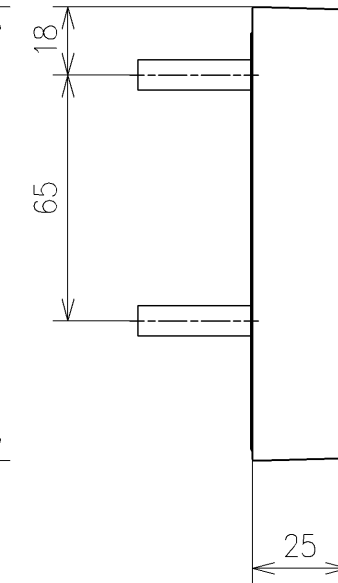

アンカープラグ (3本)
ねじ長 φ4×30 (3本)

アンカープラグ (2本)
ねじ長 φ4×30 (2本)

アンカープラグ (2本)
ねじ長 φ4×30 (2本)

リモコン詳細図

TOTO			単位	mm	名称	ウォシュレットPS	
製図	中野正	検図	矢野健 川俣淳	日付	21-05-31	尺度	1:2
備考					品番	TCF5564AH	
					図番/ビジョン	-	
					ページNo	1/1 (改)	