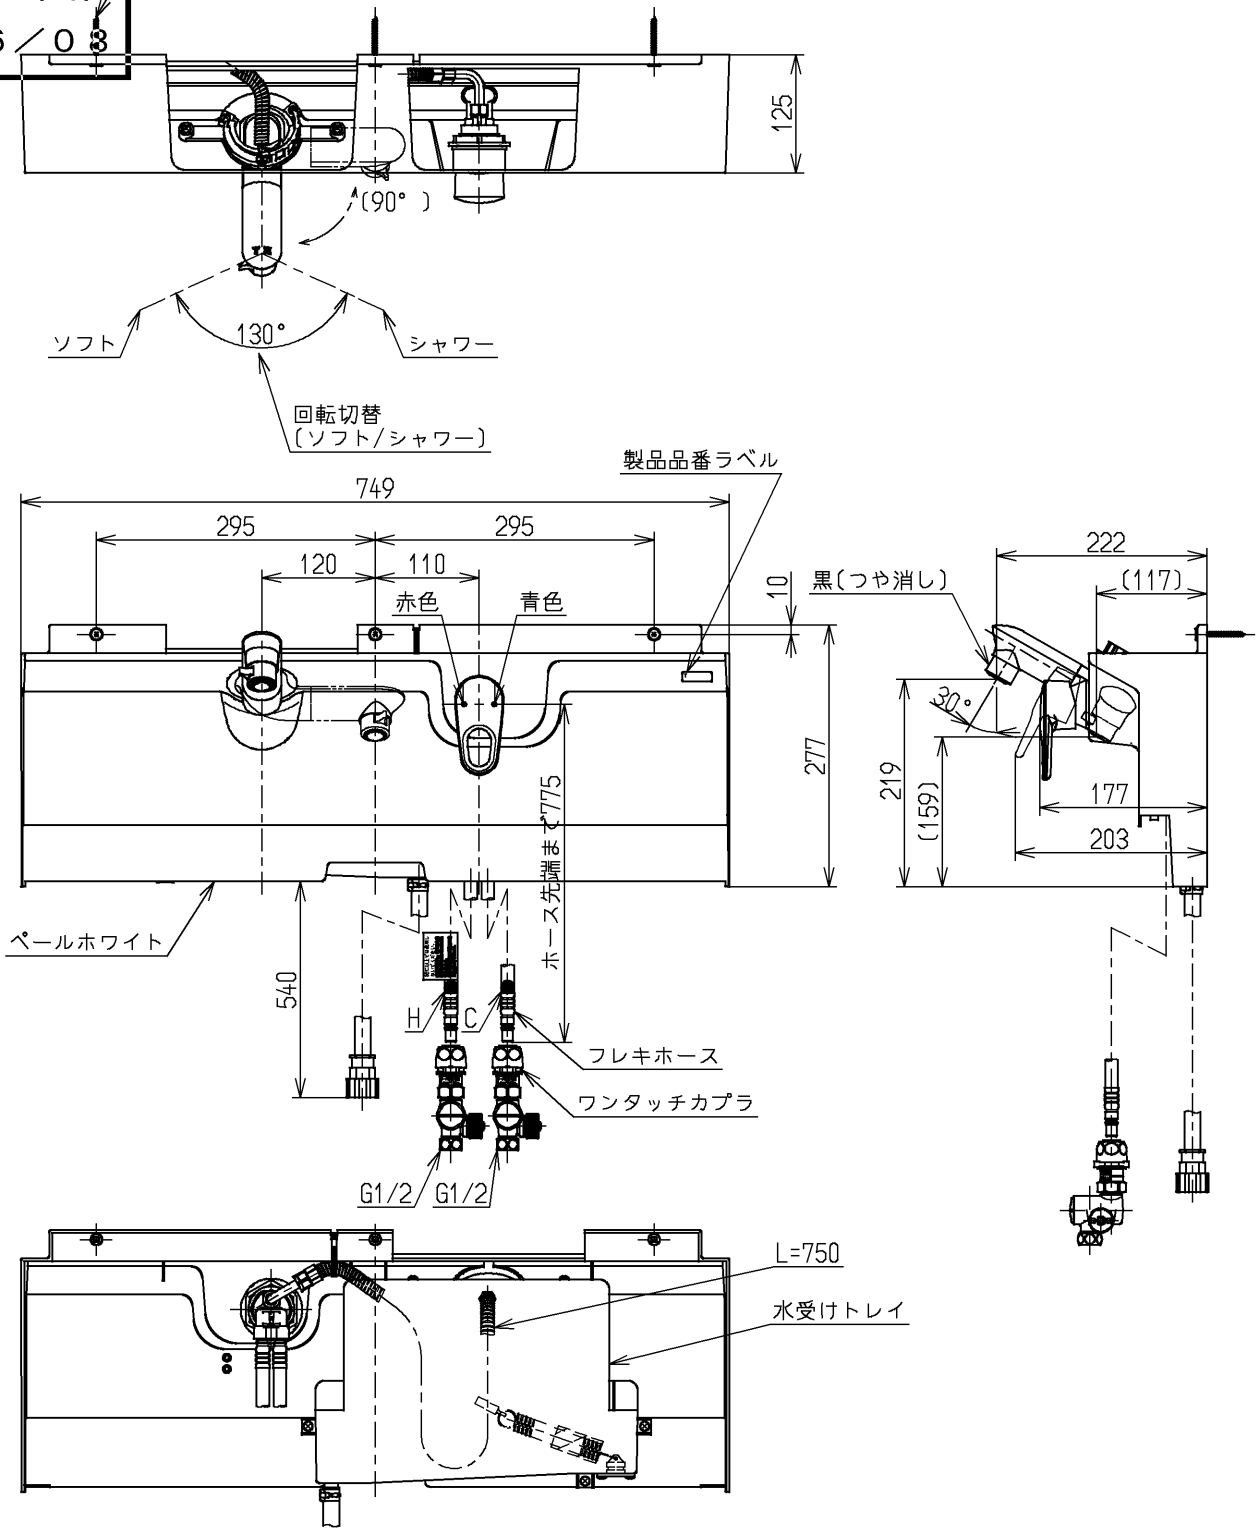

生産中止図面

2006/03

φ4.5X50(十字穴付タッピンねじ)

裏面図

ウォーターハンマー低減機構内蔵
シャワーホース引き出し長さ400
給湯温度は最高85℃まででお使いください。

水道法適合品

TOTO

単位
mm

名称

壁付きシングル13
(埋込・シャワー・寒) (洗面) (JIS)

製図
三浦

検図
塚本

武富

日付
06.07.06

尺度
1:8

図番

備考

逆止弁付

TL483RZ