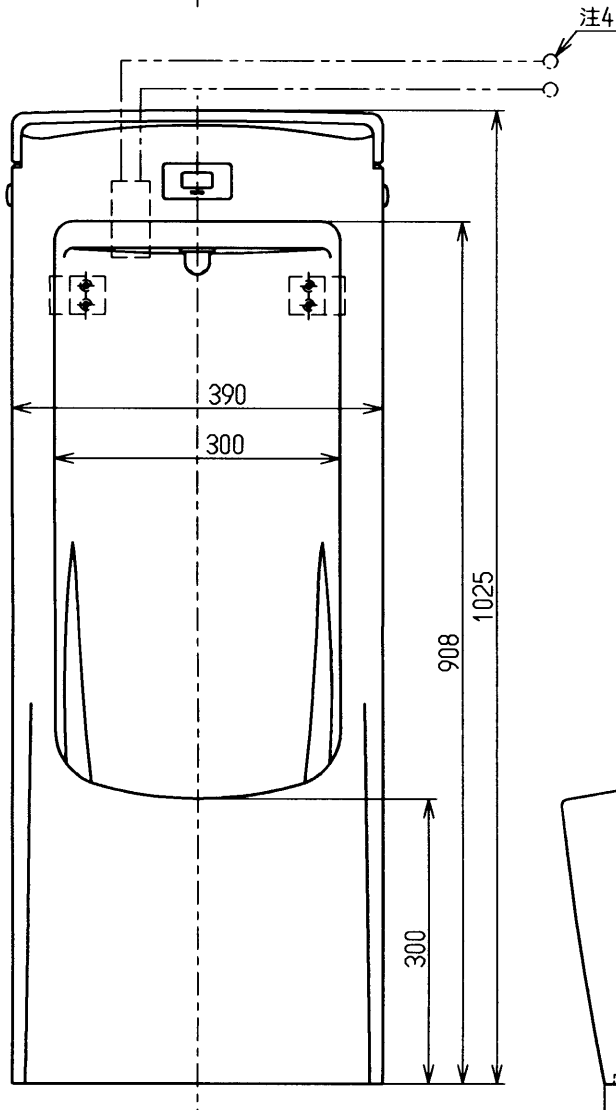

生産中止図面

2003/04

- 注1. 1個用スイッチボックス(カバーなし)
(JIS C 8340)(現場手配)
- 注2. ねじサイズ PJ1/2(JIS B 2061)
- 注3. 排水フランジはT64SP又はT64SWを使用
- 注4. 電源AC100V

- <付属品>
- 着脱トラップ × 1
 - 便器固定座 × 2
 - 丸木ねじφ5.8×50 × 4
 - 丸木ねじφ5.8×80 × 2
(ゴムスリーブ付)
 - 給水金具 × 1
 - スパナ × 1
 - 六角棒レンチ × 1
 - 洗浄用磁石 × 1

東陶機器株式会社		単位 mm	名称 US一体形トラップ着脱式床置ストール 小便器中形 (AC100Vタイプ)
製図 山田	検図 林(雅)	日付 01.08.28	尺度 1:8
備考			図番 US610CS