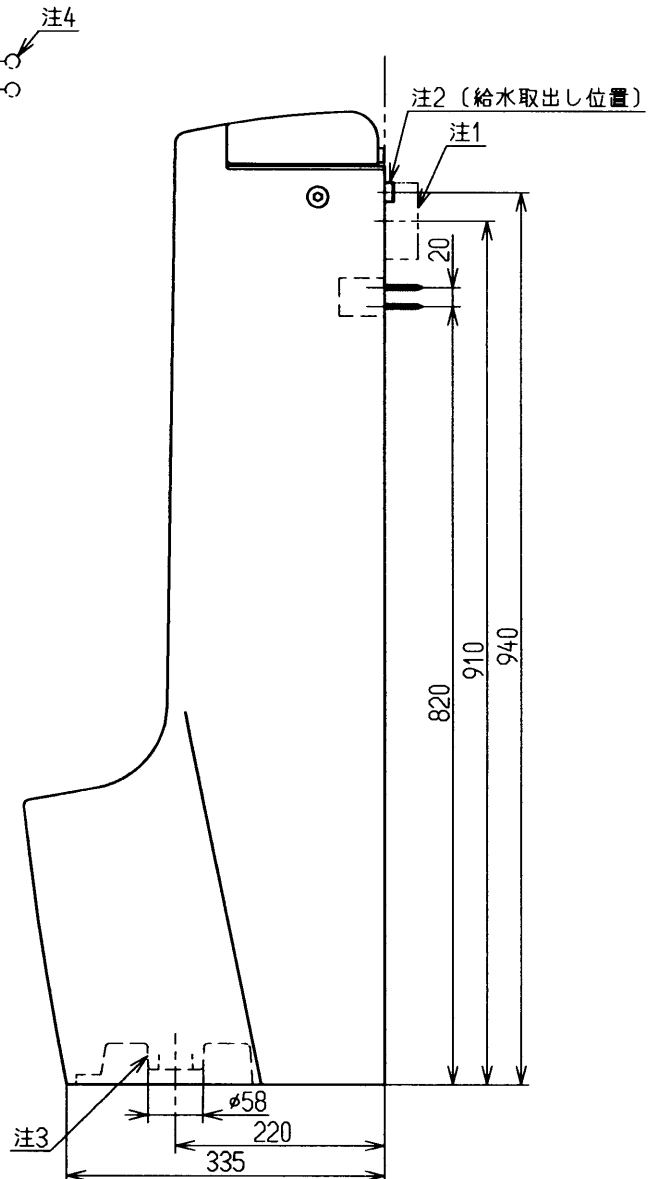

生産中止図面

2003/04

- 注1. 1個用スイッチボックス(カバーなし)
(JIS C 8340)(現場手配)
- 注2. ねじサイズ PJ1/2(JIS B 2061)
- 注3. 排水フランジはT64SP又はT64SWを使用
- 注4. 電源AC100V

- <付属品>
- 着脱トラップ × 1
 - 便器固定座 × 2
 - 丸木ねじφ5.8×50 × 4
 - 丸木ねじφ5.8×80 × 2
(ゴムスリーブ付)
 - 給水金具 × 1
 - スパナ × 1
 - 六角棒レンチ × 1
 - 洗浄用磁石 × 1

東陶機器株式会社		単位 mm	名称 US一体形トラップ着脱式床置ストール 小便器中形 (AC100Vタイプ)
製図 山田	検図 林(雅)	日付 01.08.28	尺度 1:8
備考			図番 US610CS