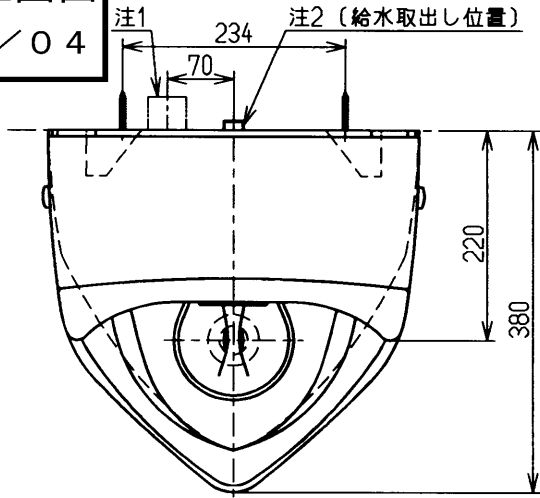

生産中止図面

2003/04

- 注1. 1個用スイッチボックス(カバーなし)
(JIS C 8340)(現場手配)
- 注2. ねじサイズ PJ1/2(JIS B 2061)
- 注3. 排水フランジはT64SP又はT64SWを使用
- 注4. 電源AC100V

- <付属品>
- 着脱トラップ × 1
 - 便器固定座 × 2
 - 丸木ねじφ5.8×50 × 4
 - 丸木ねじφ5.8×80 × 2
(ゴムスリーブ付)
 - 給水金具 × 1
 - スパナ × 1
 - 六角棒レンチ × 1
 - 洗浄用磁石 × 1

東陶機器株式会社		単位 mm	名称 US一体形トラップ着脱式床置ストール 小便器中形 (AC100Vタイプ)
製図 山田	検図 林(雅)	日付 01.08.28	尺度 1:8
備考			図番 US610CS